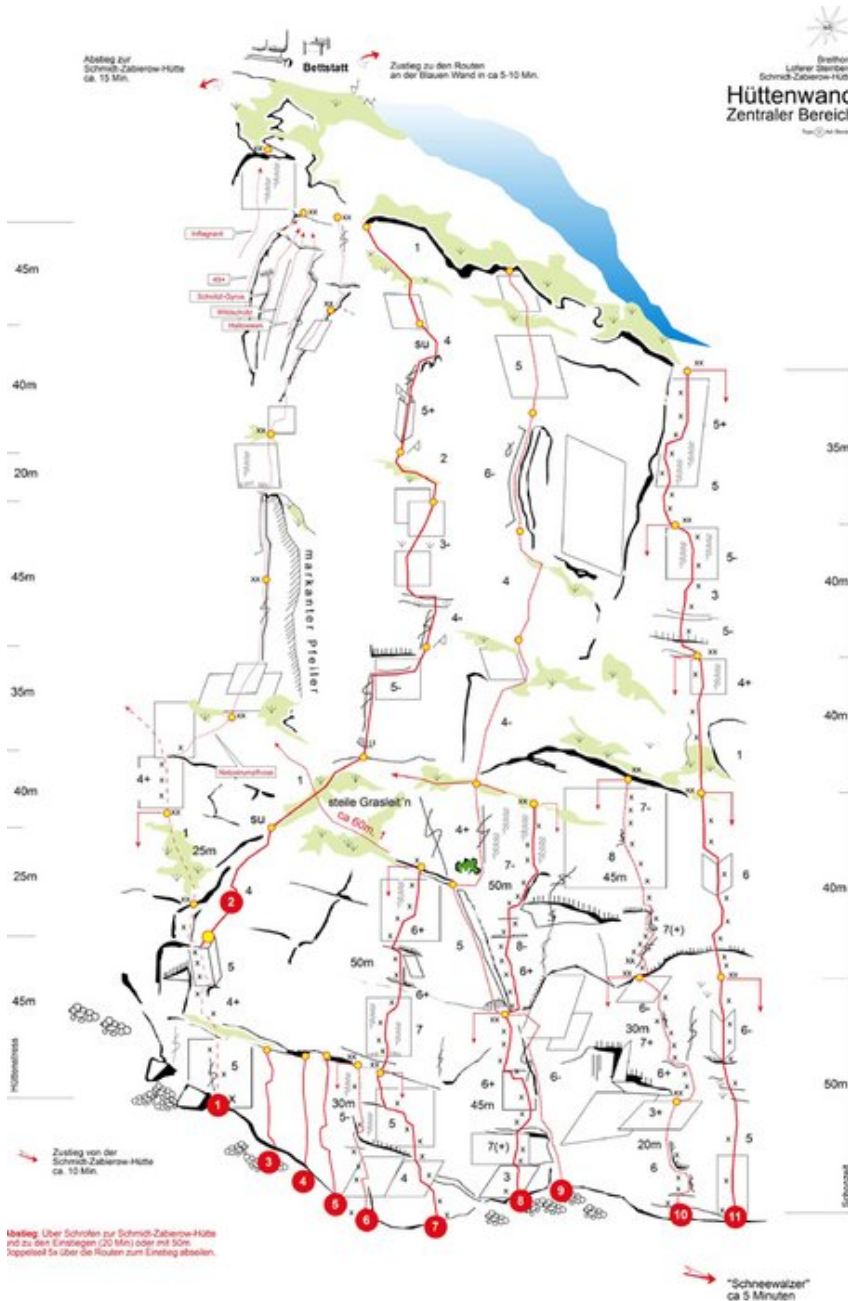

STEINBERGE - SCHMIDT-ZABIEROW-HÜTTE (BIS 10SL) SEKTOR A1 ZENTRALE HÜTTENWAND

HAPPY GELU-DAY

Climbers Paradise Tirol

Das größte Kletterportal Tirols bietet euch tausende Routen in 15 Regionen, gratis Topos in Druckqualität und aktuelle Infos rund ums Thema Klettern.

Eine solche Vielfalt an verschiedensten Klettermöglichkeiten aller Schwierigkeitsgrade findet man selten auf so engem Raum. Zudem findet ihr Unterkunftsvorschläge für jede Geldtasche.

© Climbers Paradise 2016-2021