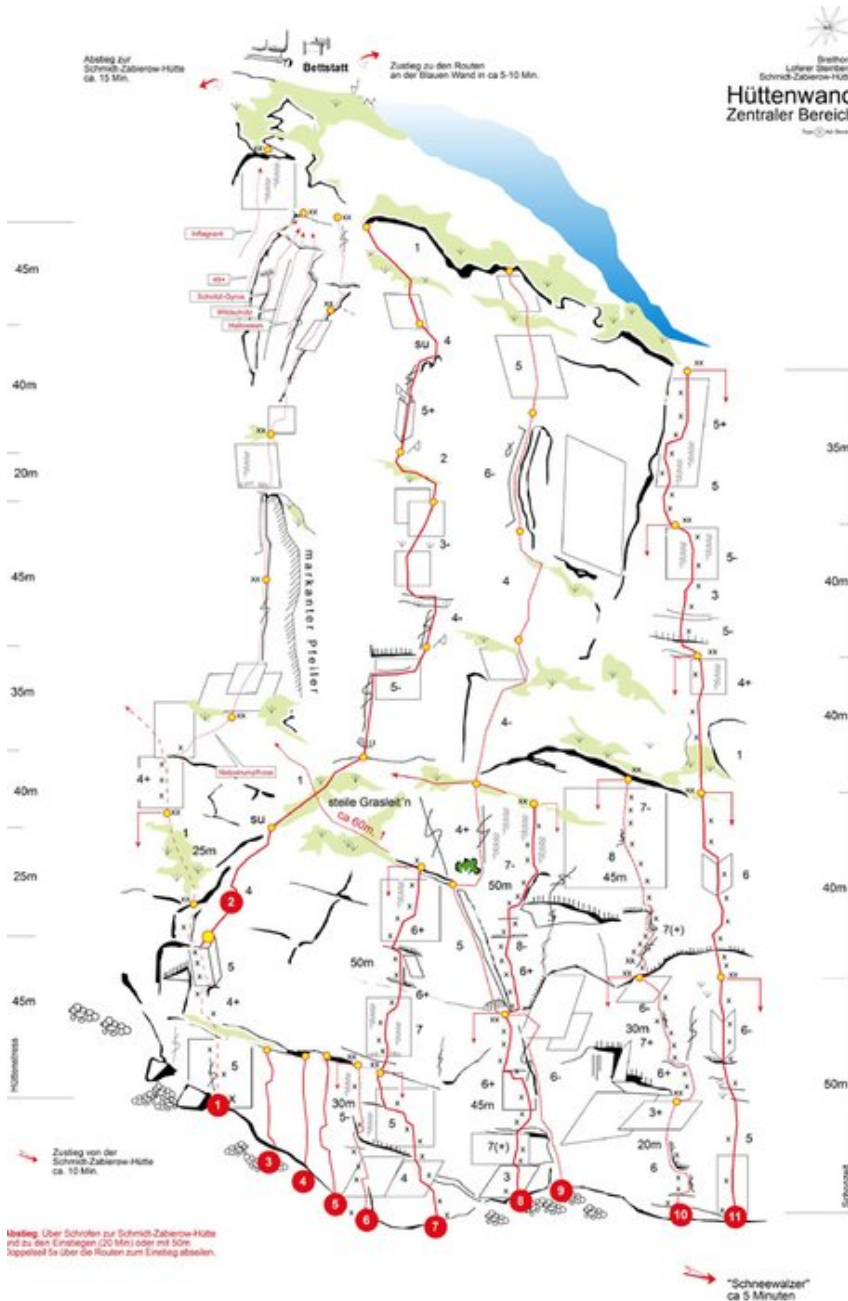

# STEINBERGE - SCHMIDT-ZABIEROW-HÜTTE (BIS 10SL) SEKTOR A1 ZENTRALE HÜTTENWAND

## FINDLING

Seillänge	Länge	Grad
1	20m	5a

### Climbers Paradise Tirol

Das größte Kletterportal Tirols bietet euch tausende Routen in 15 Regionen, gratis Topos in Druckqualität und aktuelle Infos rund ums Thema Klettern.

Eine solche Vielfalt an verschiedensten Klettermöglichkeiten aller Schwierigkeitsgrade findet man selten auf so engem Raum. Zudem findet ihr Unterkunfts-vorschläge für jede Geldtasche.