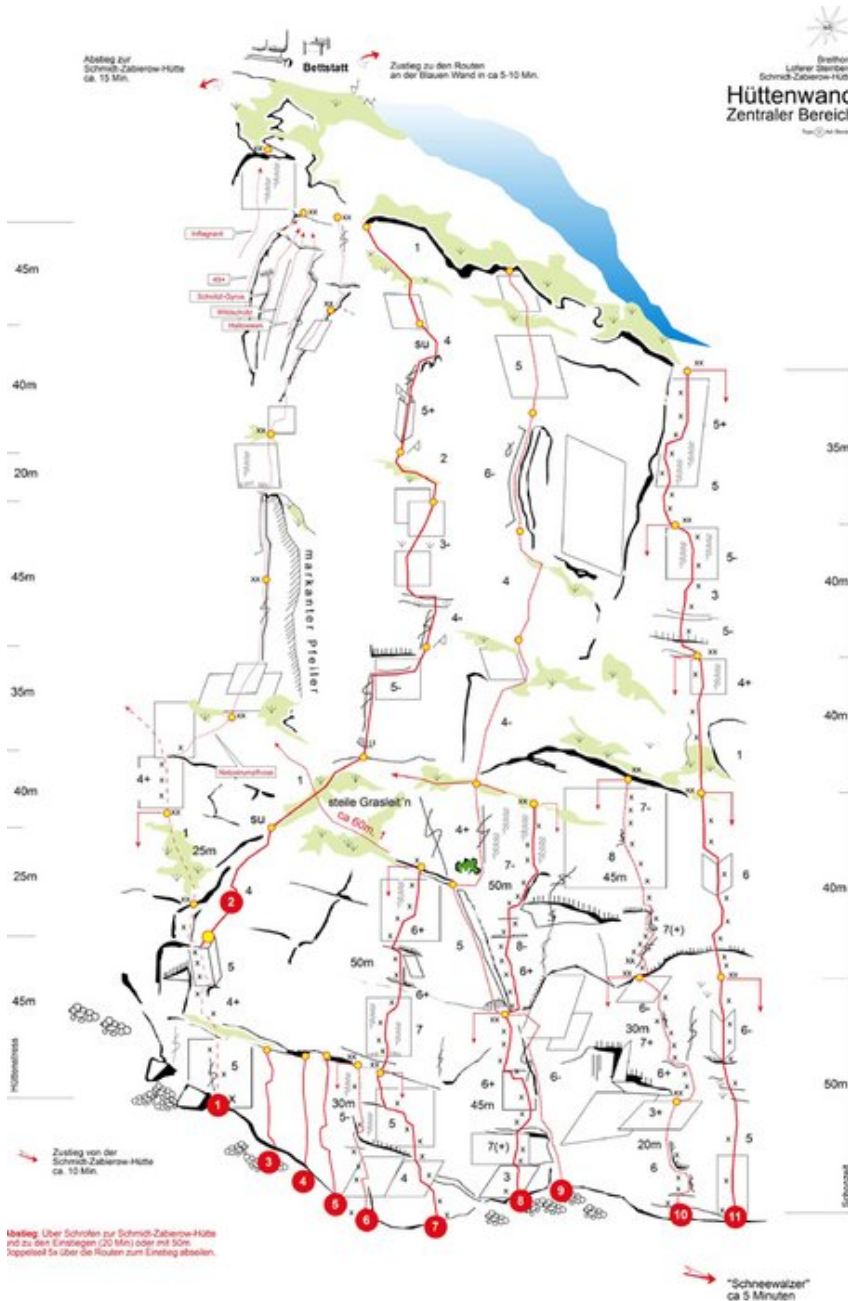

STEINBERGE - SCHMIDT-ZABIEROW-HÜTTE (BIS 10SL) SEKTOR A1 ZENTRALE HÜTTENWAND

IN OMNIA PARATUS

Climbers Paradise Tirol

Das größte Kletterportal Tirols bietet euch tausende Routen in 15 Regionen, gratis Topos in Druckqualität und aktuelle Infos rund ums Thema Klettern.

Eine solche Vielfalt an verschiedensten Klettermöglichkeiten aller Schwierigkeitsgrade findet man selten auf so engem Raum. Zudem findet ihr Unterkunftsvorschläge für jede Geldtasche.

© Climbers Paradise 2016-2021