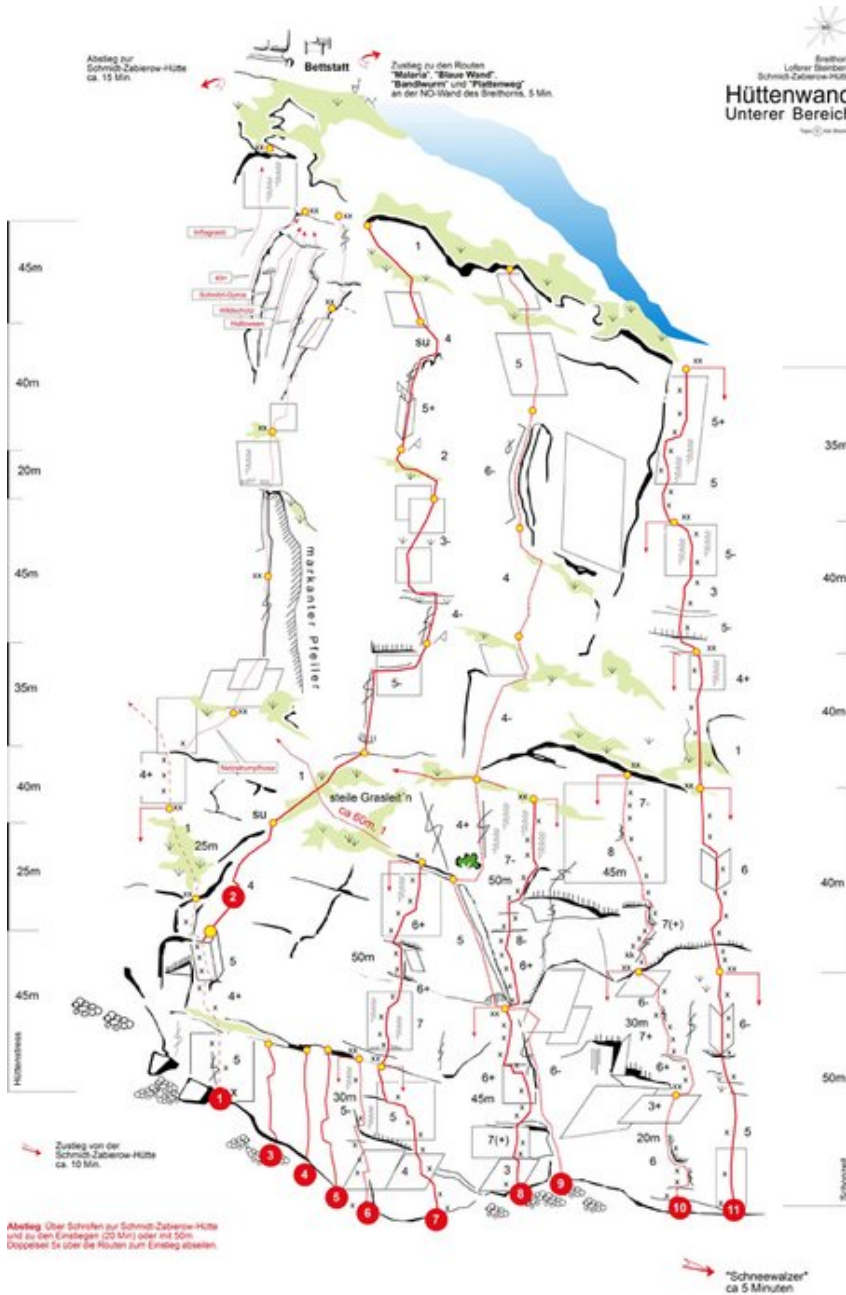

STEINBERGE - SCHMIDT-ZABIEROW-HÜTTE (BIS 10SL) SEKTOR A1 ZENTRALE HÜTTENWAND

HÜTTENSTRESS

Seillänge	Länge	Grad
1	35m	5a
2	25m	4b
3	40m	1
4	35m	4b
5	45m	3c
6	20m	2
7	40m	5b
8	45m	1

Climbers Paradise Tirol

Das größte Kletterportal Tirols bietet euch tausende Routen in 15 Regionen, gratis Topos in Druckqualität und aktuelle Infos rund ums Thema Klettern.

Eine solche Vielfalt an verschiedensten Klettermöglichkeiten aller Schwierigkeitsgrade findet man selten auf so engem Raum. Zudem findet ihr Unterkunftsvorschläge für jede Geldtasche.