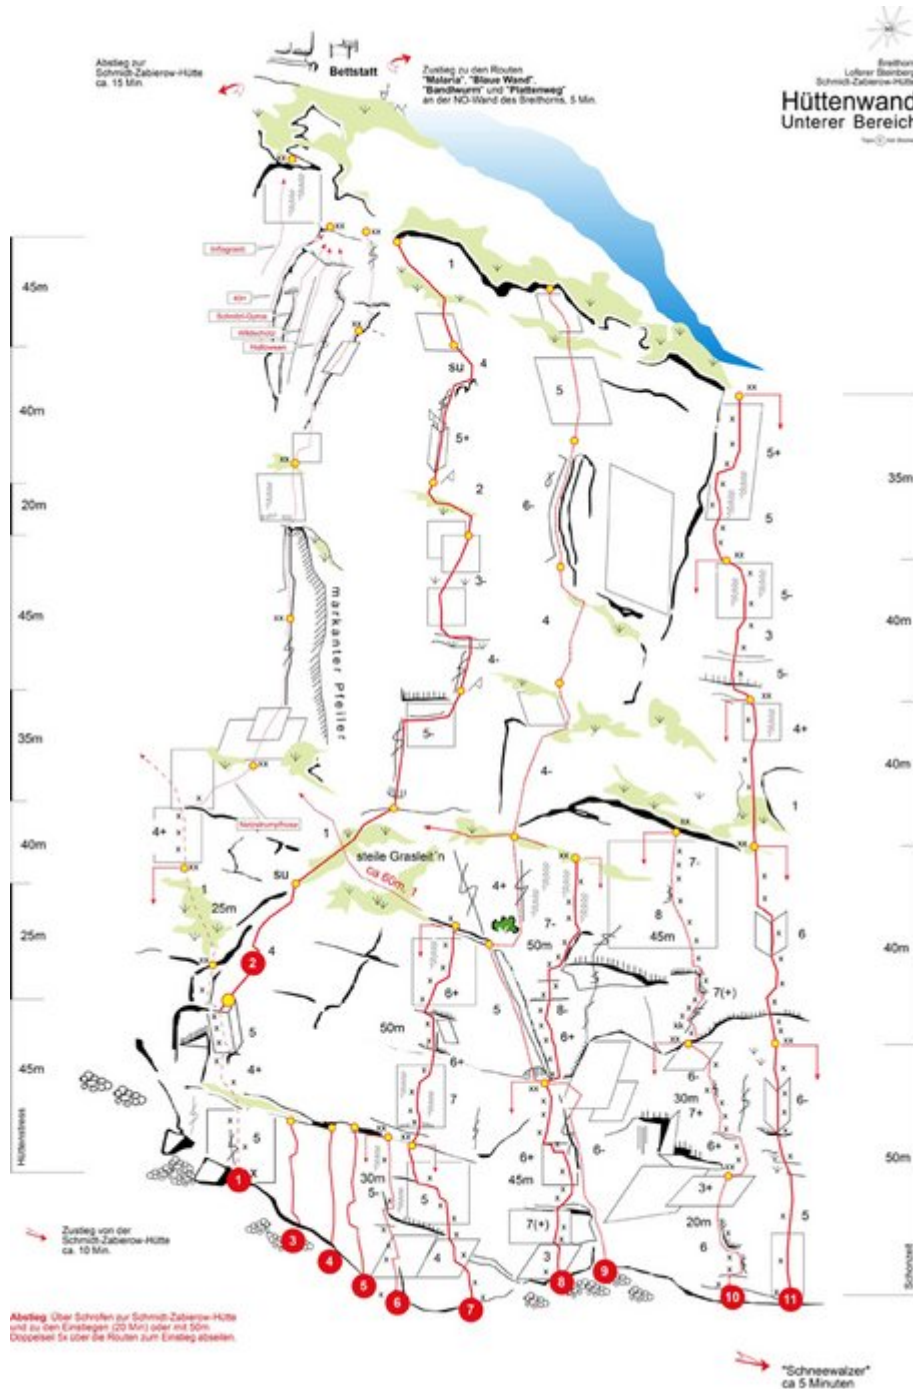

STEINBERGE - SCHMIDT-ZABIEROW-HÜTTE (BIS 10SL) SEKTOR A1 ZENTRALE HÜTTENWAND

INFLAGRANTI

Climbers Paradise Tirol

Das größte Kletterportal Tirols bietet euch tausende Routen in 15 Regionen, gratis Topos in Druckqualität und aktuelle Infos rund ums Thema Klettern.

Eine solche Vielfalt an verschiedensten Klettermöglichkeiten aller Schwierigkeitsgrade findet man selten auf so engem Raum. Zudem findet ihr Unterkunftsvorschläge für jede Geldtasche.

© Climbers Paradise 2016-2021