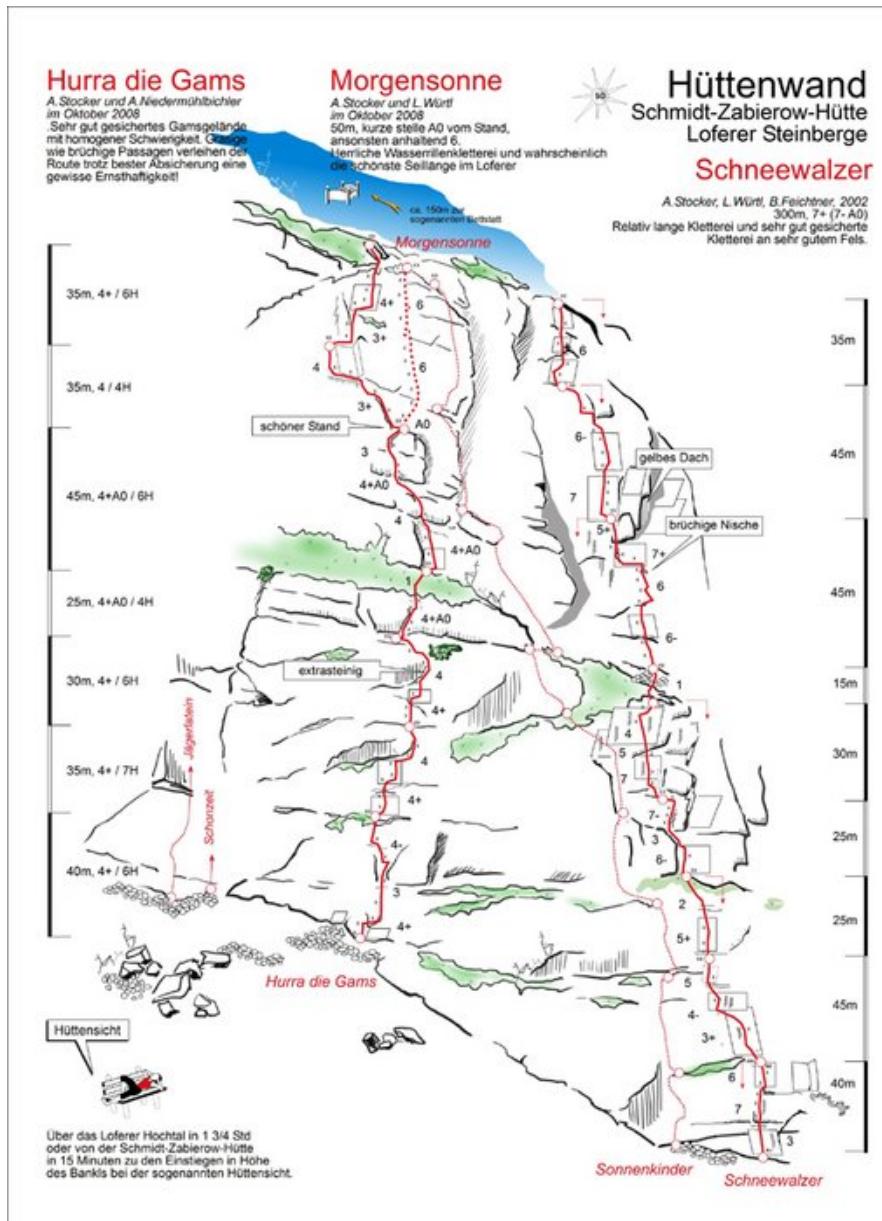

STEINBERGE - SCHMIDT-ZABIEROW-HÜTTE (BIS 10SL) SEKTOR A1 UNTERE HÜTTENWAND

SCHNEEWALZER

Seillänge	Länge	Grad
1	40m	5c+
2	45m	5a
3	25m	5b
4	25m	6a+
5	30m	6b
6	15m	1
7	45m	6c
8	45m	6b
9	35m	5c+

Climbers Paradise Tirol

Das größte Kletterportal Tirols bietet euch tausende Routen in 15 Regionen, gratis Topos in Druckqualität und aktuelle Infos rund ums Thema Klettern.

Eine solche Vielfalt an verschiedensten Klettermöglichkeiten aller Schwierigkeitsgrade findet man selten auf so engem Raum. Zudem findet ihr Unterkunfts-vorschläge für jede Geldtasche.