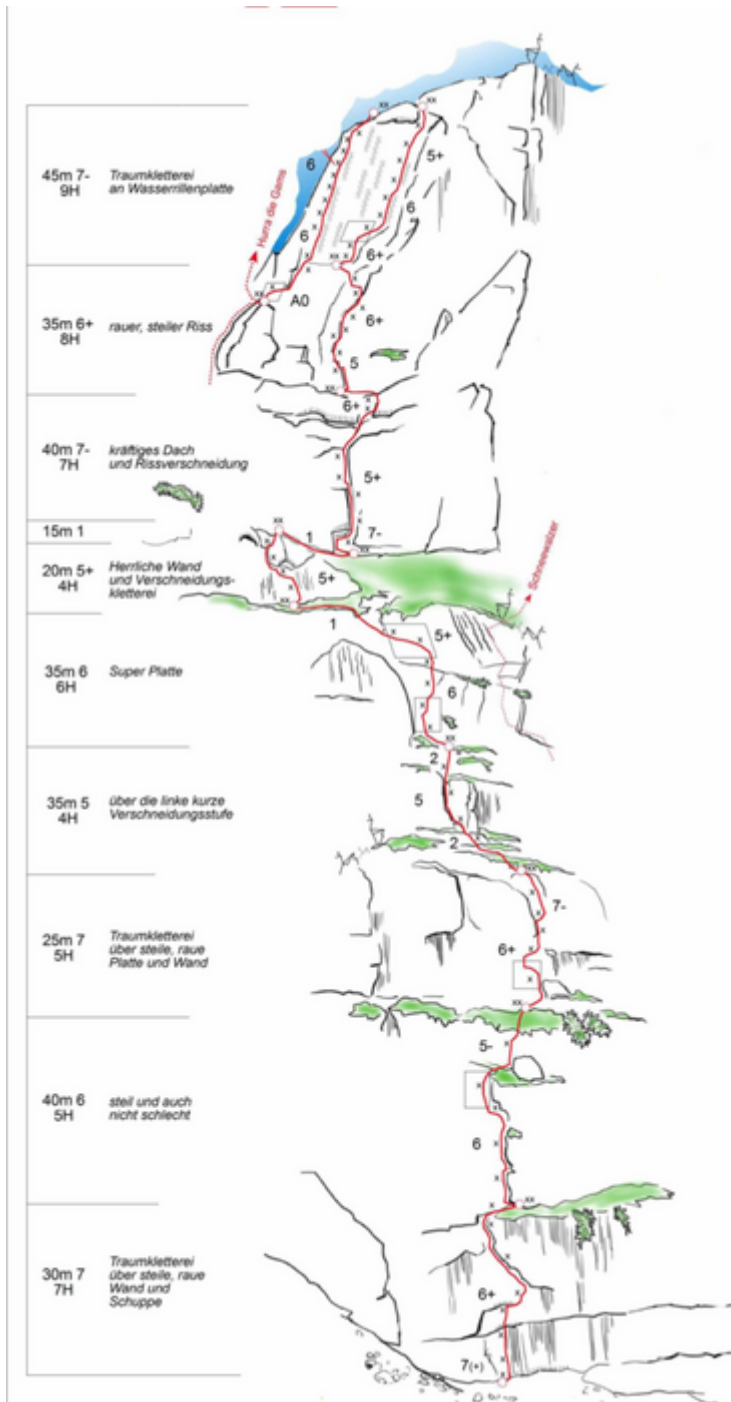

STEINBERGE - SCHMIDT-ZABIEROW-HÜTTE (BIS 10SL) SEKTOR A1 UNTERE HÜTTENWAND

SONNENKINDER

Seillänge	Länge	Grad
1	30m	6b+/6c
2	35m	5c+
3	30m	6b
4	30m	5b
5	35m	5c
6	20m	5b
7	15m	1
8	45m	6a
9	35m	6a
10	45m	6a

Climbers Paradise Tirol

Das größte Kletterportal Tirols bietet euch tausende Routen in 15 Regionen, gratis Topos in Druckqualität und aktuelle Infos rund ums Thema Klettern.

Eine solche Vielfalt an verschiedensten Klettermöglichkeiten aller Schwierigkeitsgrade findet man selten auf so engem Raum. Zudem findet ihr Unterkunfts-vorschläge für jede Geldtasche.