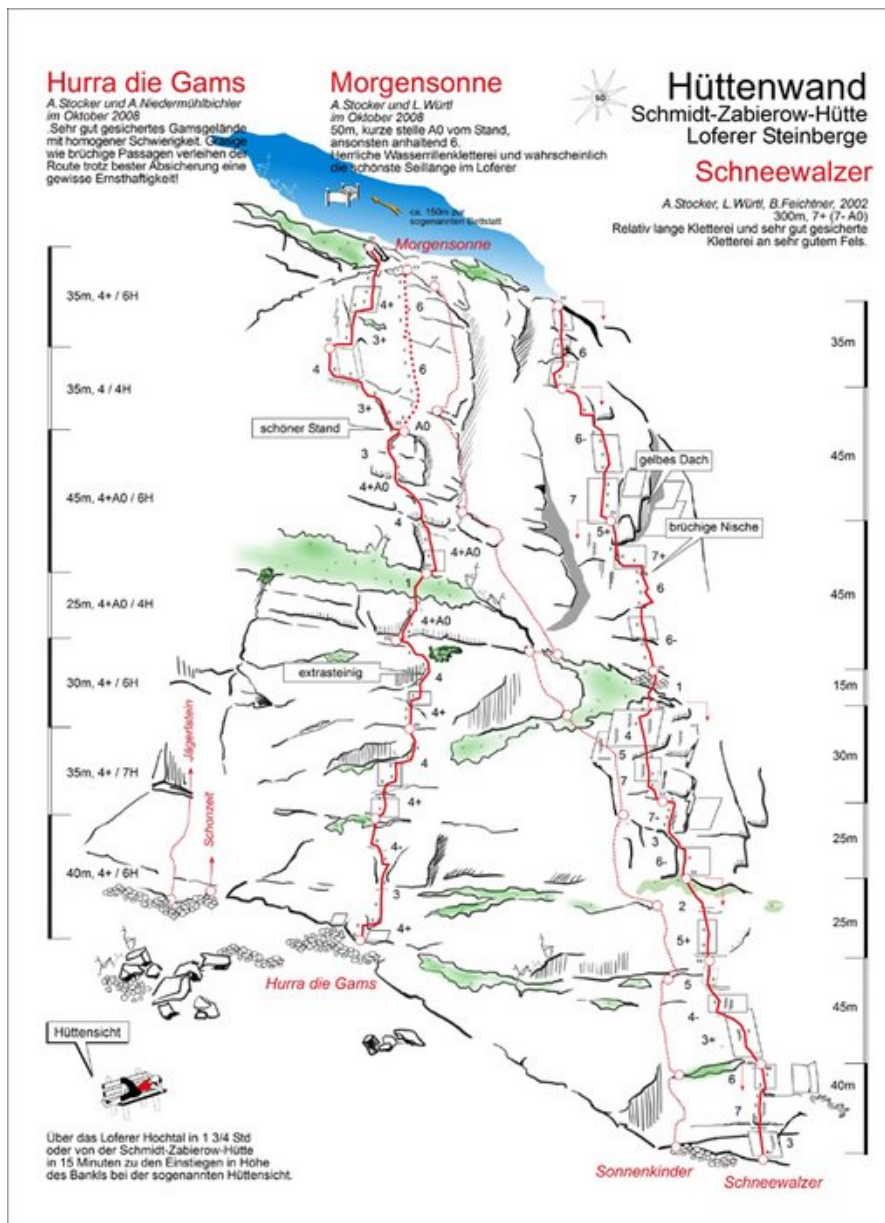

STEINBERGE - SCHMIDT-ZABIEROW-HÜTTE (BIS 10SL) SEKTOR A1 UNTERE HÜTTENWAND

MORGENSONNE

Seillänge	Länge	Grad
1	50m	6a+ A0

Climbers Paradise Tirol

Das größte Kletterportal Tirols bietet euch tausende Routen in 15 Regionen, gratis Topos in Druckqualität und aktuelle Infos rund ums Thema Klettern.

Eine solche Vielfalt an verschiedensten Klettermöglichkeiten aller Schwierigkeitsgrade findet man selten auf so engem Raum. Zudem findet ihr Unterkunfts-vorschläge für jede Geldtasche.

© Climbers Paradise 2016-2021