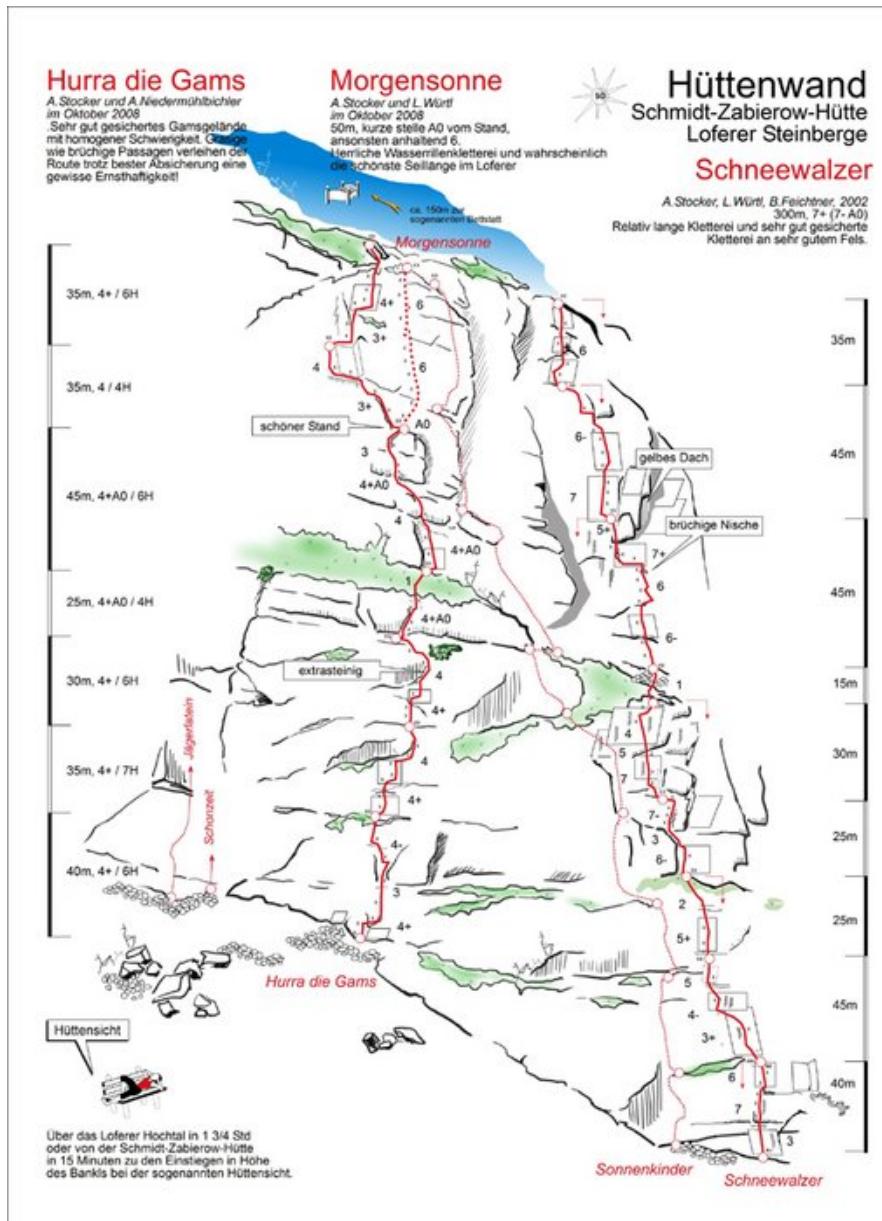

STEINBERGE - SCHMIDT-ZABIEROW-HÜTTE (BIS 10SL) SEKTOR A1 UNTERE HÜTTENWAND

HURRA DIE GAMS

| Seillänge | Länge | Grad |
|-----------|-------|------|
| 1 | 40m | 4b |
| 2 | 35m | 4b |
| 3 | 30m | 4b |
| 4 | 25m | ? |
| 5 | 45m | ? |
| 6 | 35m | 4a |
| 7 | 35m | 4b |

Climbers Paradise Tirol

Das größte Kletterportal Tirols bietet euch tausende Routen in 15 Regionen, gratis Topos in Druckqualität und aktuelle Infos rund ums Thema Klettern.

Eine solche Vielfalt an verschiedensten Klettermöglichkeiten aller Schwierigkeitsgrade findet man selten auf so engem Raum. Zudem findet ihr Unterkunfts-vorschläge für jede Geldtasche.