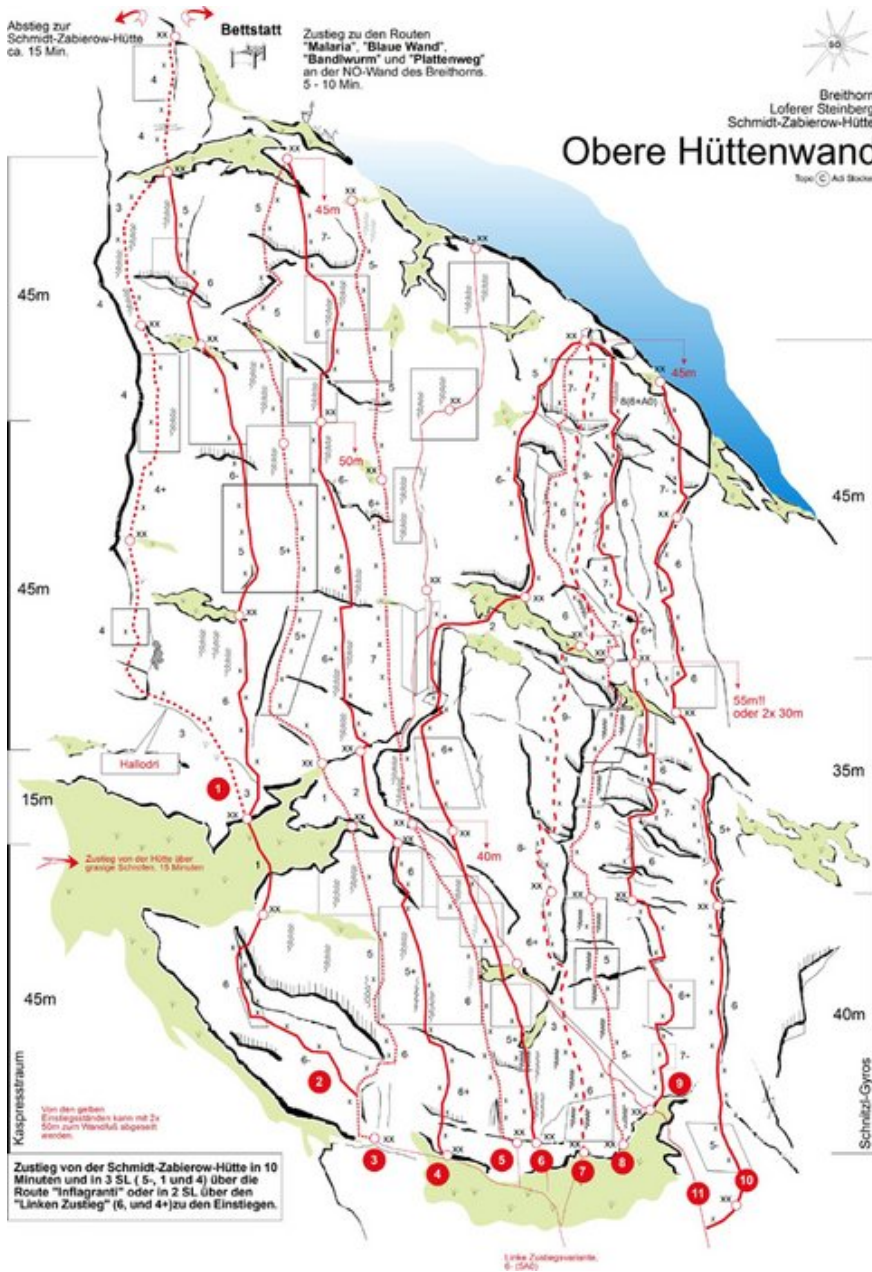

STEINBERGE - SCHMIDT-ZABIEROW-HÜTTE (BIS 10SL) SEKTOR A1 OBERE HÜTTENWAND

INFLAGRANTI

Seillänge	Länge	Grad
1	45m	5a
2	25m	2
3	40m	4b
4	25m	4a
5	20m	4b
6	35m	4c
7	30m	4a
8	30m	4a

Climbers Paradise Tirol

Das größte Kletterportal Tirols bietet euch tausende Routen in 15 Regionen, gratis Topos in Druckqualität und aktuelle Infos rund ums Thema Klettern.

Eine solche Vielfalt an verschiedensten Klettermöglichkeiten aller Schwierigkeitsgrade findet man selten auf so engem Raum. Zudem findet ihr Unterkunfts-vorschläge für jede Geldtasche.

© Climbers Paradise 2016-2021

Alle Inhalte sind urheberrechtlich geschützt.