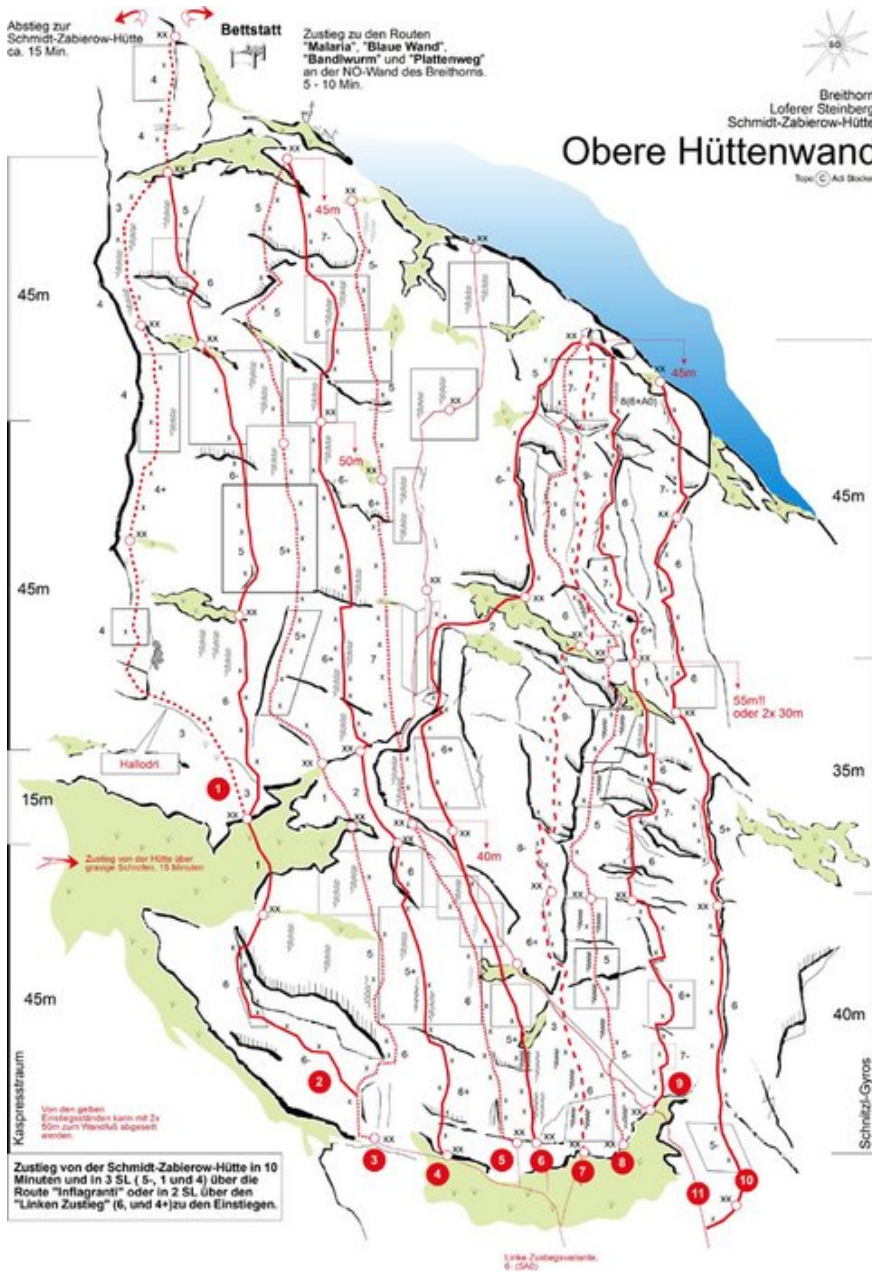

STEINBERGE - SCHMIDT-ZABIEROW-HÜTTE (BIS 10SL) SEKTOR A1 OBERE HÜTTENWAND

NETZSTRUMPFHOSE

Seillänge Länge Grad

1 50m 5c+

2 30m 5c

3 35m 5c+

4 25m 6a+

Climbers Paradise Tirol

Das größte Kletterportal Tirols bietet euch tausende Routen in 15 Regionen, gratis Topos in Druckqualität und aktuelle Infos rund ums Thema Klettern.

Eine solche Vielfalt an verschiedensten Klettermöglichkeiten aller Schwierigkeitsgrade findet man selten auf so engem Raum. Zudem findet ihr Unterkunfts-vorschläge für jede Geldtasche.