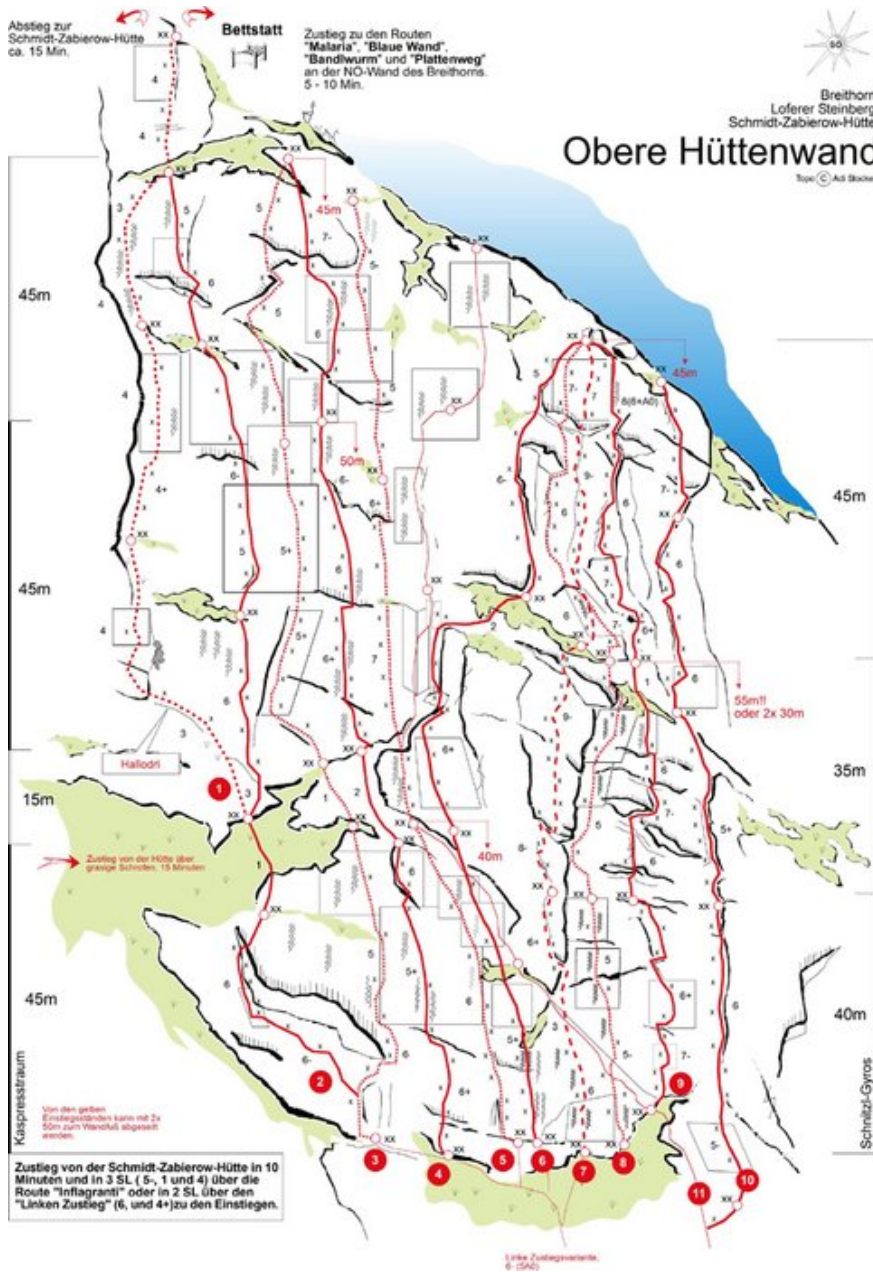

# STEINBERGE - SCHMIDT-ZABIEROW-HÜTTE (BIS 10SL) SEKTOR A1 OBERE HÜTTENWAND

## WILDSCHÜTZ

Seillänge	Länge	Grad
1	40m	6a
2	40m	7b/7b+
3	40m	7b/7b+

### Climbers Paradise Tirol

Das größte Kletterportal Tirols bietet euch tausende Routen in 15 Regionen, gratis Topos in Druckqualität und aktuelle Infos rund ums Thema Klettern.

Eine solche Vielfalt an verschiedensten Klettermöglichkeiten aller Schwierigkeitsgrade findet man selten auf so engem Raum. Zudem findet ihr Unterkunfts-vorschläge für jede Geldtasche.