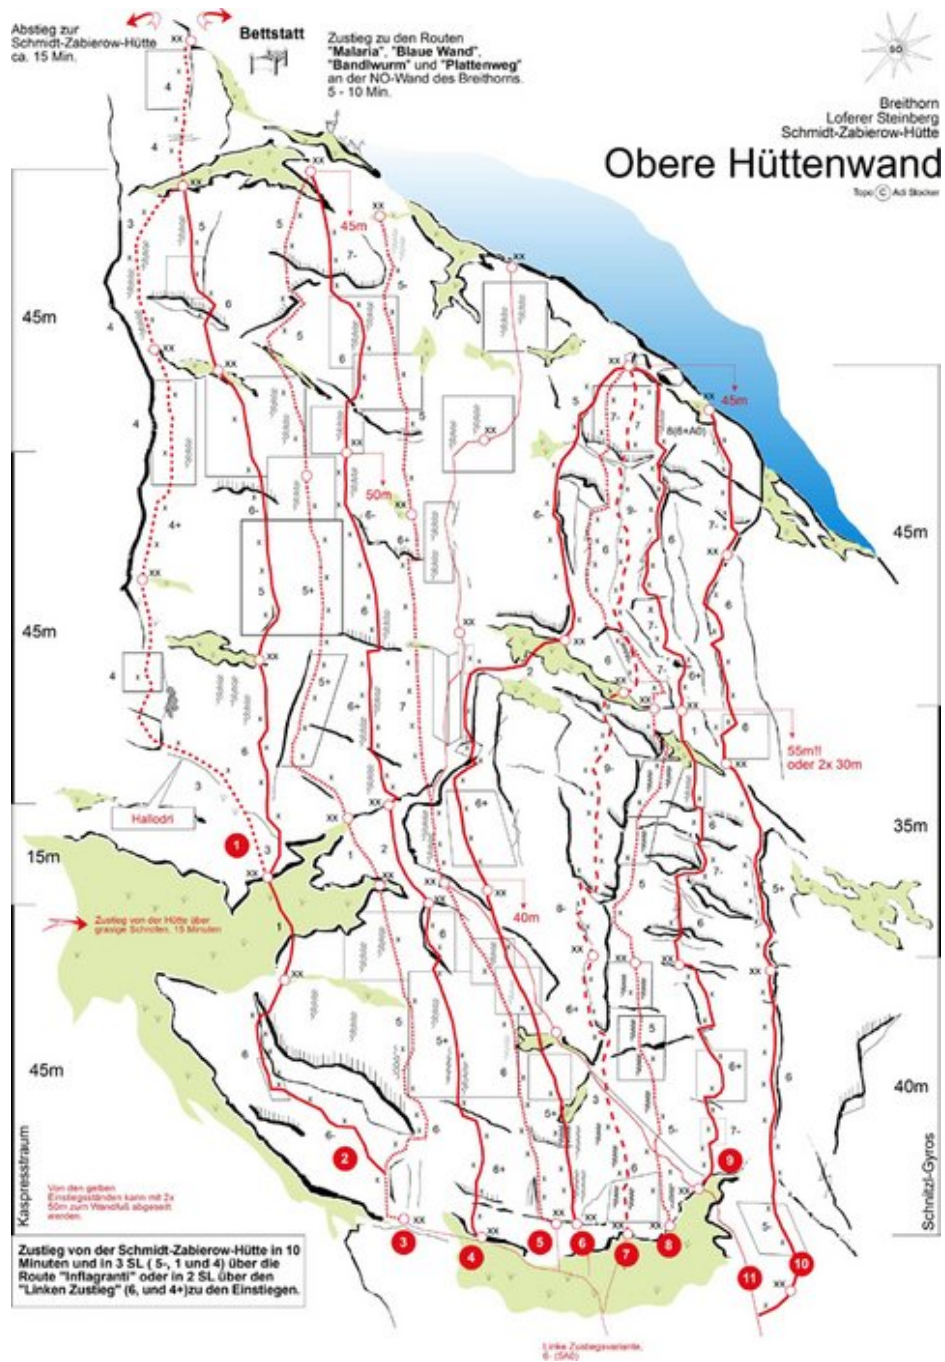

STEINBERGE - SCHMIDT-ZABIEROW-HÜTTE (BIS 10SL)
SEKTOR A1 OBERE HÜTTENWAND

HIMMELBLAU

Seillänge	Länge	Grad
1	50m	5c+
2	50m	6b
3	50m	5a

Climbers Paradise Tirol

Das größte Kletterportal Tirols bietet euch tausende Routen in 15 Regionen, gratis Topos in Druckqualität und aktuelle Infos rund ums Thema Klettern.

Eine solche Vielfalt an verschiedensten Klettermöglichkeiten aller Schwierigkeitsgrade findet man selten auf so engem Raum. Zudem findet ihr Unterkunftsanschlüsse für jede Geldtasche.

© Climbers Paradise 2016-2021