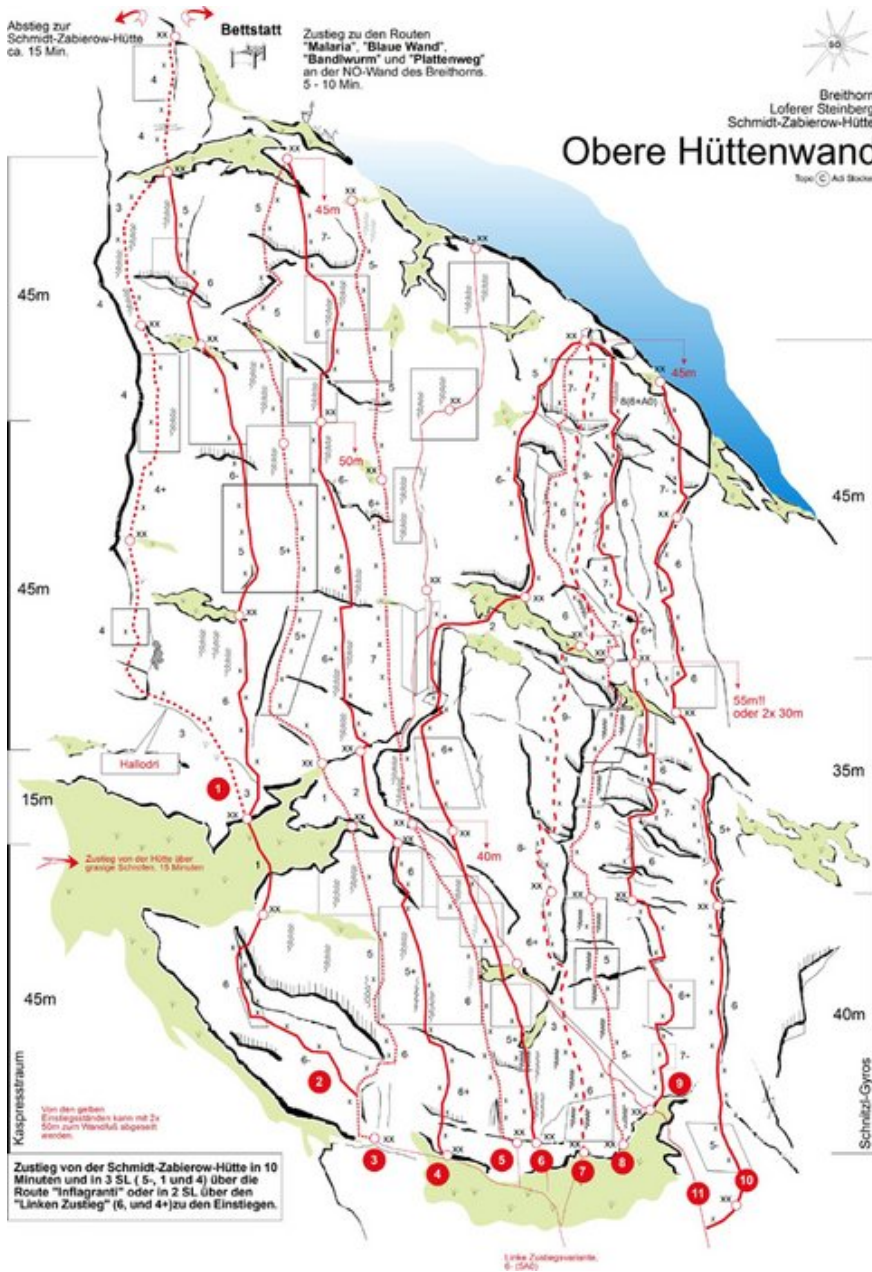

STEINBERGE - SCHMIDT-ZABIEROW-HÜTTE (BIS 10SL) SEKTOR A1 OBERE HÜTTENWAND

KASPRESSTRAUM

Seillänge Länge Grad

1	45m	6a
2	15m	2
3	45m	5c+
4	45m	6a+

Climbers Paradise Tirol

Das größte Kletterportal Tirols bietet euch tausende Routen in 15 Regionen, gratis Topos in Druckqualität und aktuelle Infos rund ums Thema Klettern.

Eine solche Vielfalt an verschiedensten Klettermöglichkeiten aller Schwierigkeitsgrade findet man selten auf so engem Raum. Zudem findet ihr Unterkunftsanschlüsse für jede Geldtasche.

© Climbers Paradise 2016-2021