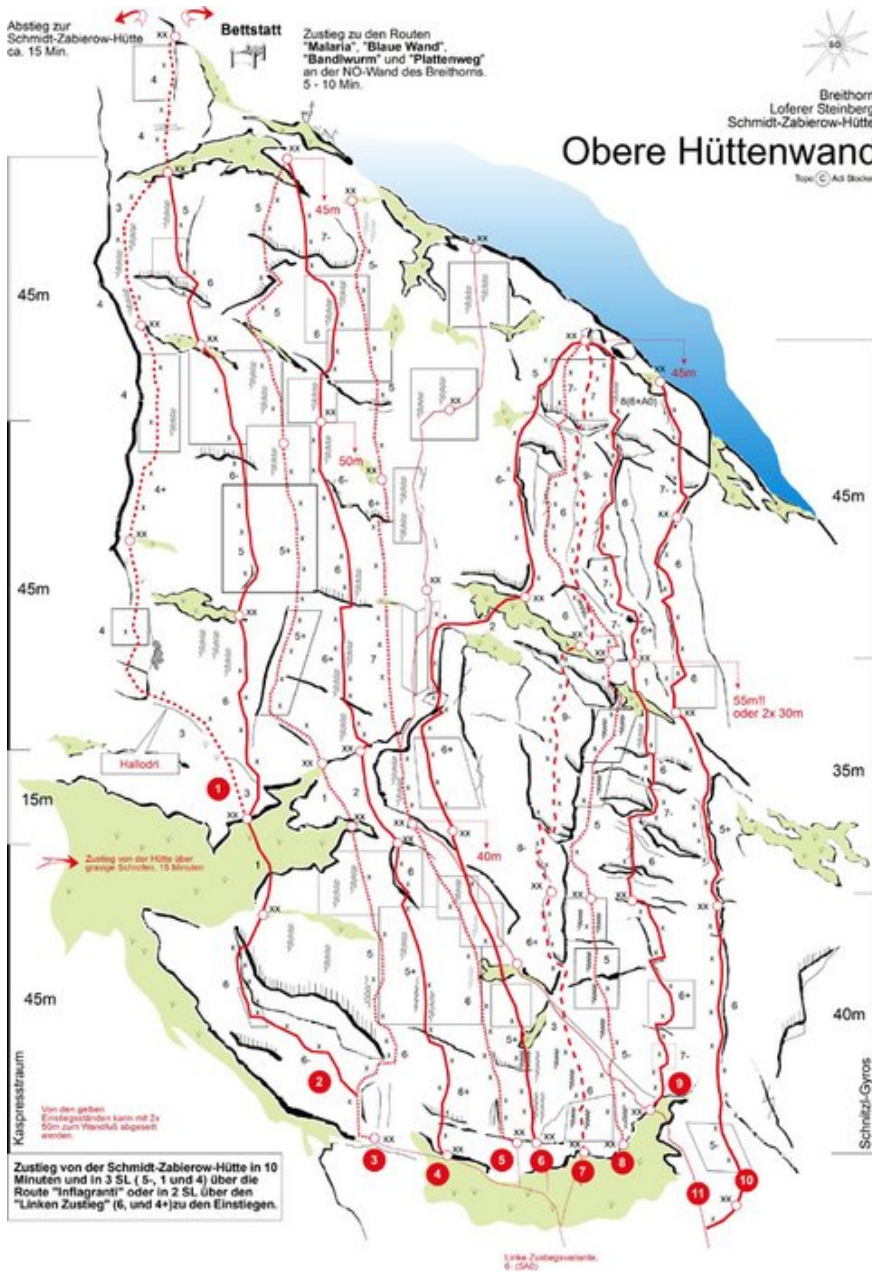

STEINBERGE - SCHMIDT-ZABIEROW-HÜTTE (BIS 10SL) SEKTOR A1 OBERE HÜTTENWAND

FLOZIRKUS

Seillänge	Länge	Grad
1	50m	5c+
2	10m	1
3	45m	5b
4	45m	5a

Climbers Paradise Tirol

Das größte Kletterportal Tirols bietet euch tausende Routen in 15 Regionen, gratis Topos in Druckqualität und aktuelle Infos rund ums Thema Klettern.