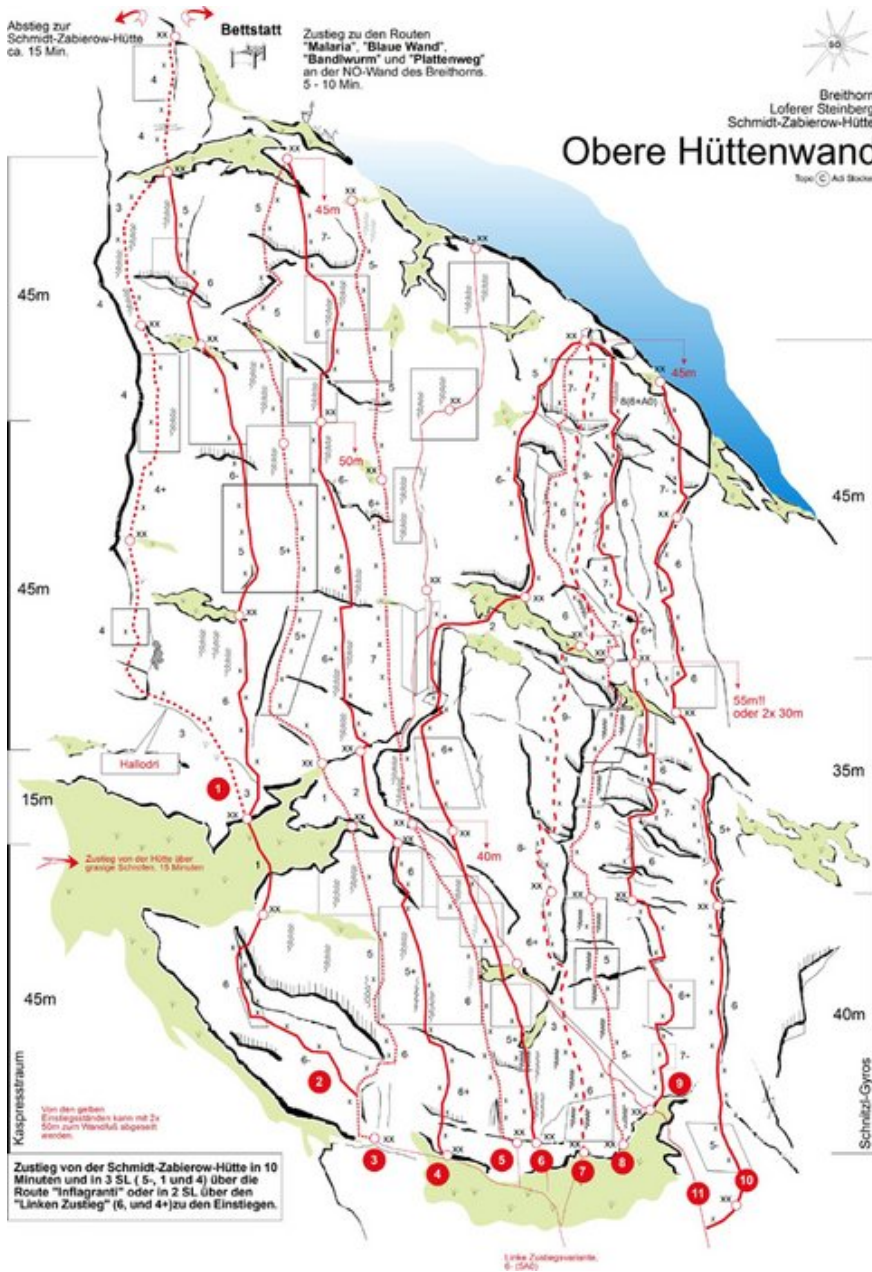

STEINBERGE - SCHMIDT-ZABIEROW-HÜTTE (BIS 10SL) SEKTOR A1 OBERE HÜTTENWAND

OKTOBERFEST

Seillänge	Länge	Grad
1	40m	5c+
2	20m	1
3	30m	5c+
4	40m	5c
5	30m	5c+

Climbers Paradise Tirol

Das größte Kletterportal Tirols bietet euch tausende Routen in 15 Regionen, gratis Topos in Druckqualität und aktuelle Infos rund ums Thema Klettern.