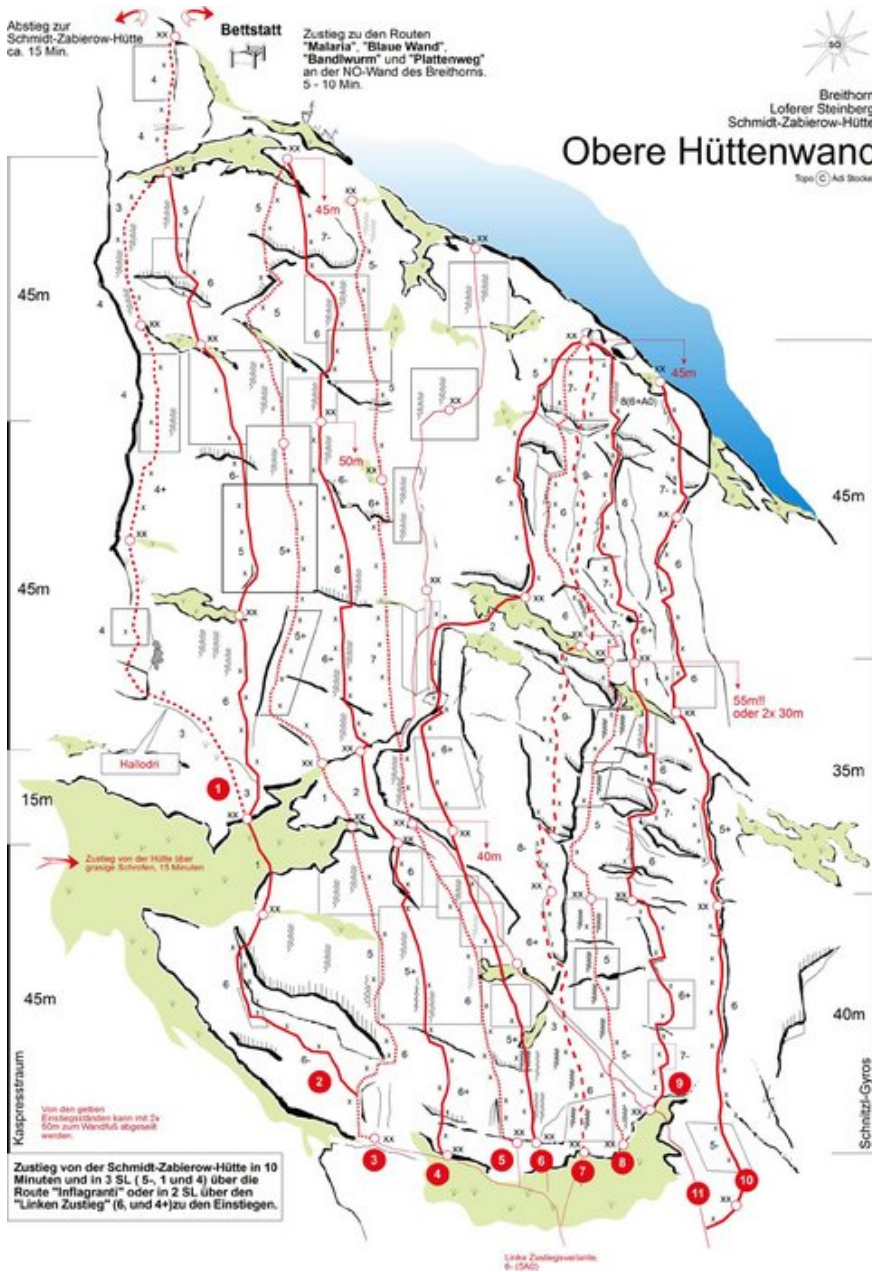

STEINBERGE - SCHMIDT-ZABIEROW-HÜTTE (BIS 10SL) SEKTOR A1 OBERE HÜTTENWAND

HALLODRI

Seillänge	Länge	Grad
1	40m	4
2	40m	4
3	25m	4
4	20m	4

Climbers Paradise Tirol

Das größte Kletterportal Tirols bietet euch tausende Routen in 15 Regionen, gratis Topos in Druckqualität und aktuelle Infos rund ums Thema Klettern.