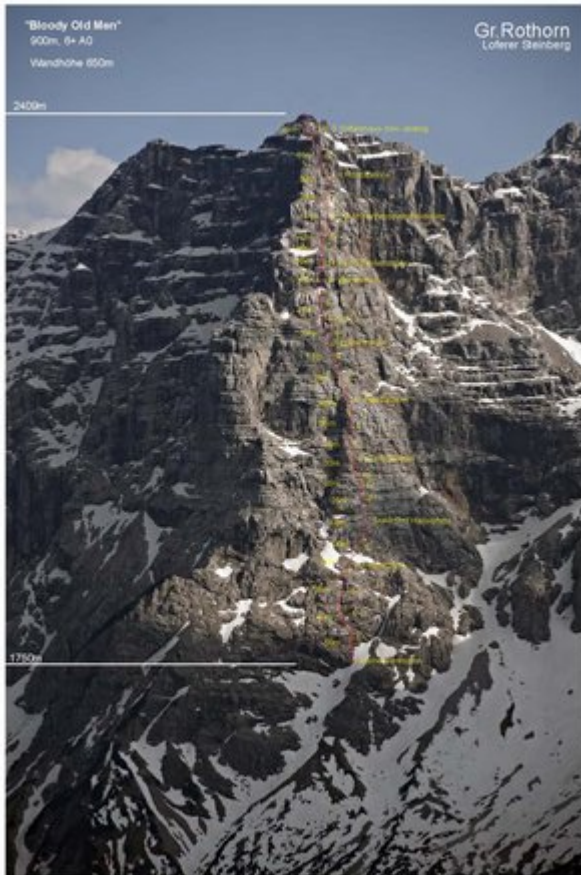

STEINBERGE - ROTHORN (BLOODYOLDMEN 24SL) SEKTOR ROTHORN NORTHWESTWAND

Nr.

Name

Grad

Länge

Bloody Old men

?

910 m

Climbers Paradise Tirol

Das größte Kletterportal Tirols bietet euch tausende Routen in 15 Regionen, gratis Topos in Druckqualität und aktuelle Infos rund ums Thema Klettern.

Eine solche Vielfalt an verschiedensten Klettermöglichkeiten aller Schwierigkeitsgrade findet man selten auf so engem Raum. Zudem findet ihr Unterkunftsvorschläge für jede Geldtasche.