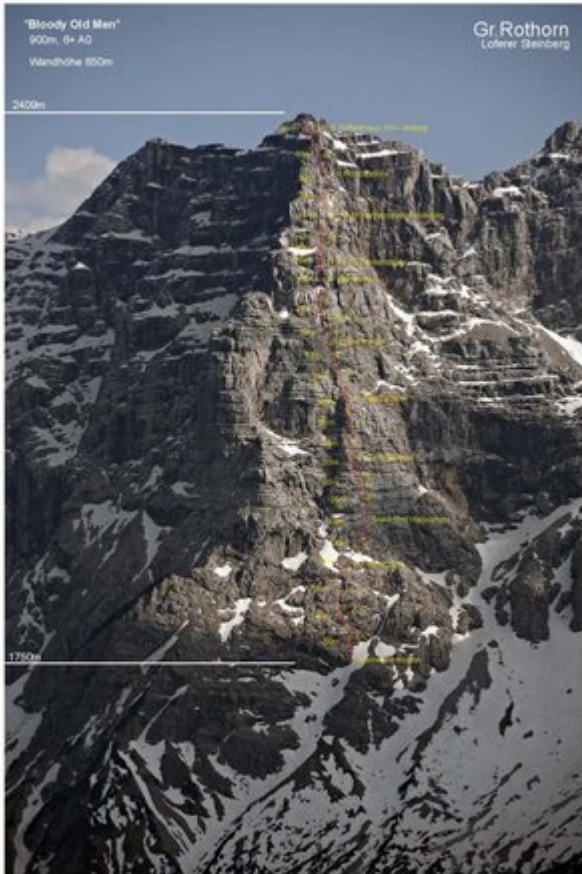

# STEINBERGE - ROTHORN (BLOODYOLDMEN 24SL) SEKTOR ROTHORN NORDWESTWAND

Nr.	Name	Grad	Länge
	Bloody Old men	?	910 m

## Climbers Paradise Tirol

Das größte Kletterportal Tirols bietet euch tausende Routen in 14 Regionen, gratis Topos in Druckqualität und aktuelle Infos rund ums Thema Klettern.

Eine solche Vielfalt an verschiedensten Klettermöglichkeiten aller Schwierigkeitsgrade findet man selten auf so engem Raum. Zudem findet ihr Unterkunftsvorschläge für jede Geldtasche.