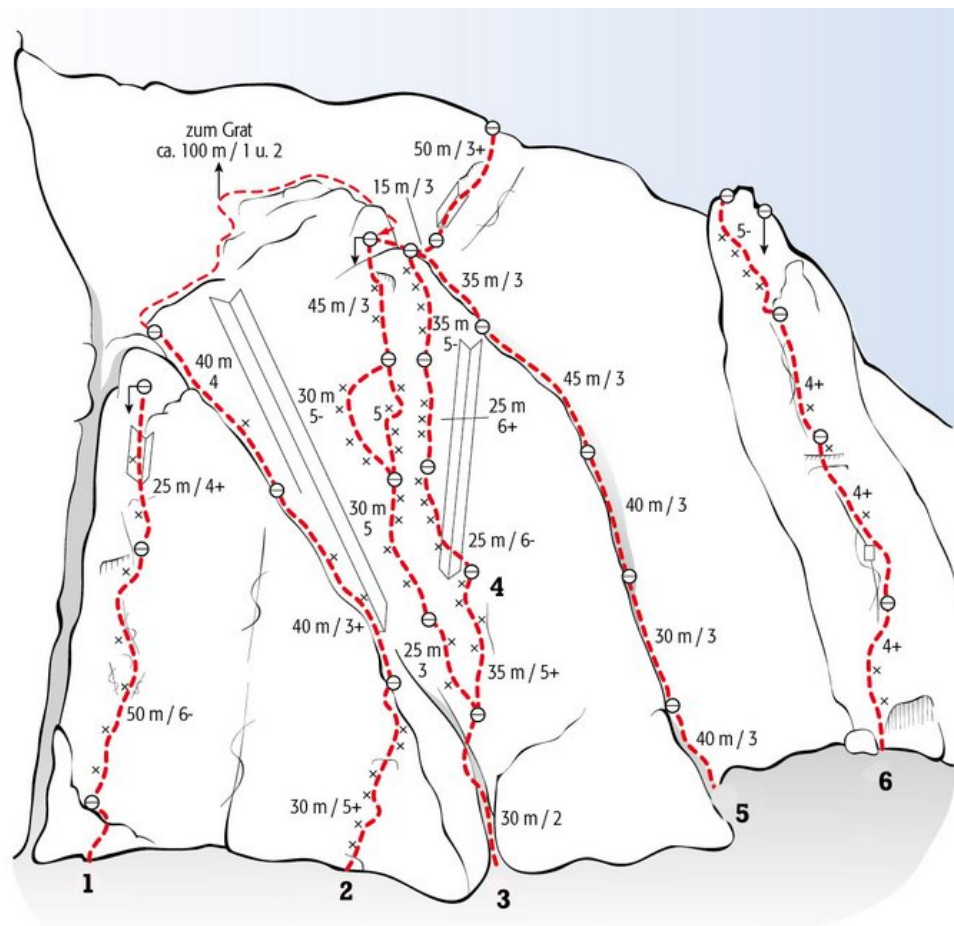

ST. ANTON AM ARLBERG - DARMSTÄTTERHÜTTE / ÖSTLICHE FASELFADSPITZE SEKTOR FASELFADSPITZE S-WAND

WUCHTELRISSE

Seillänge	Länge	Grad
1	m	4+
2	m	4+
3	m	4+
4	m	5-

Climbers Paradise Tirol

Das größte Kletterportal Tirols bietet euch tausende Routen in 14 Regionen, gratis Topos in Druckqualität und aktuelle Infos rund ums Thema Klettern.

Alle Inhalte sind urheberrechtlich geschützt.

Mit Unterstützung von Bund, Land und Europäischer Union

Die Topos auf der Webseite stehen kostenfrei zur Verfügung.

Ein Großteil der Foto-Topos wurden im Rahmen von einem Förderprojekt produziert.