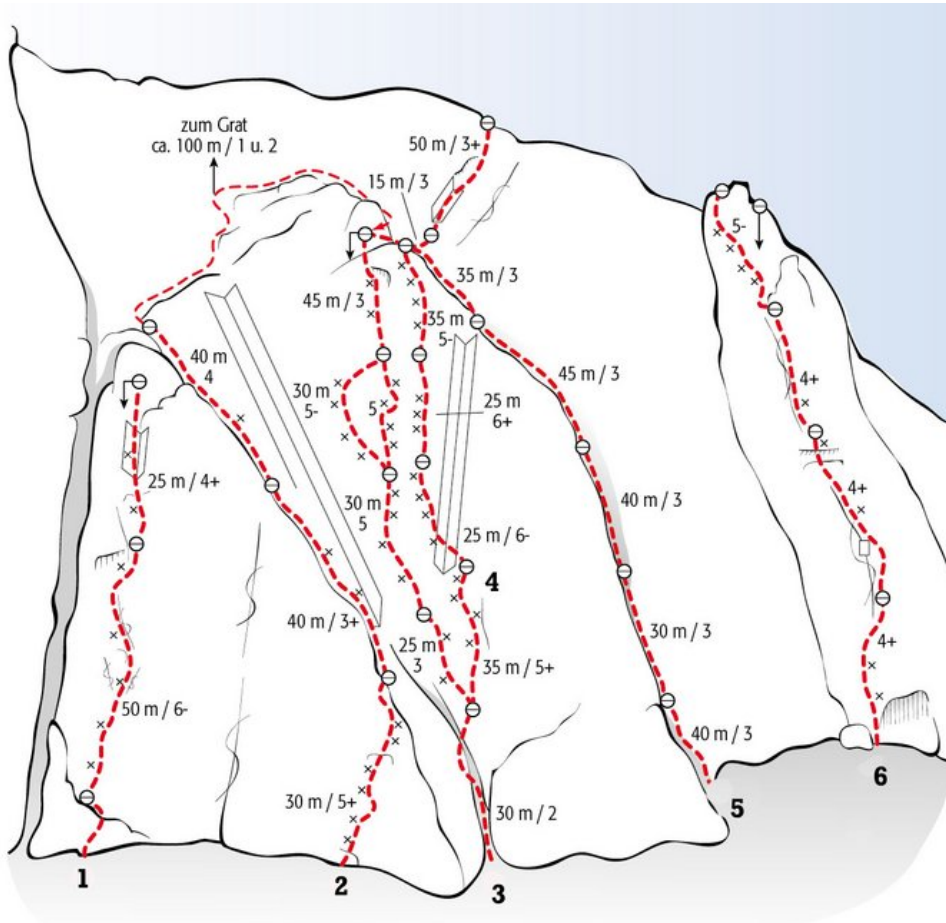

ST. ANTON AM ARLBERG - DARMSTÄTTERHÜTTE / ÖSTLICHE FASELFADSPITZE SEKTOR FASELFADSPITZE S-WAND

WUCHTELRISSSE

Seillänge	Länge	Grad
1	m	4+
2	m	4+
3	m	4+
4	m	5-

Climbers Paradise Tirol

Das größte Kletterportal Tirols bietet euch tausende Routen in 15 Regionen, gratis Topos in Druckqualität und aktuelle Infos rund ums Thema Klettern.