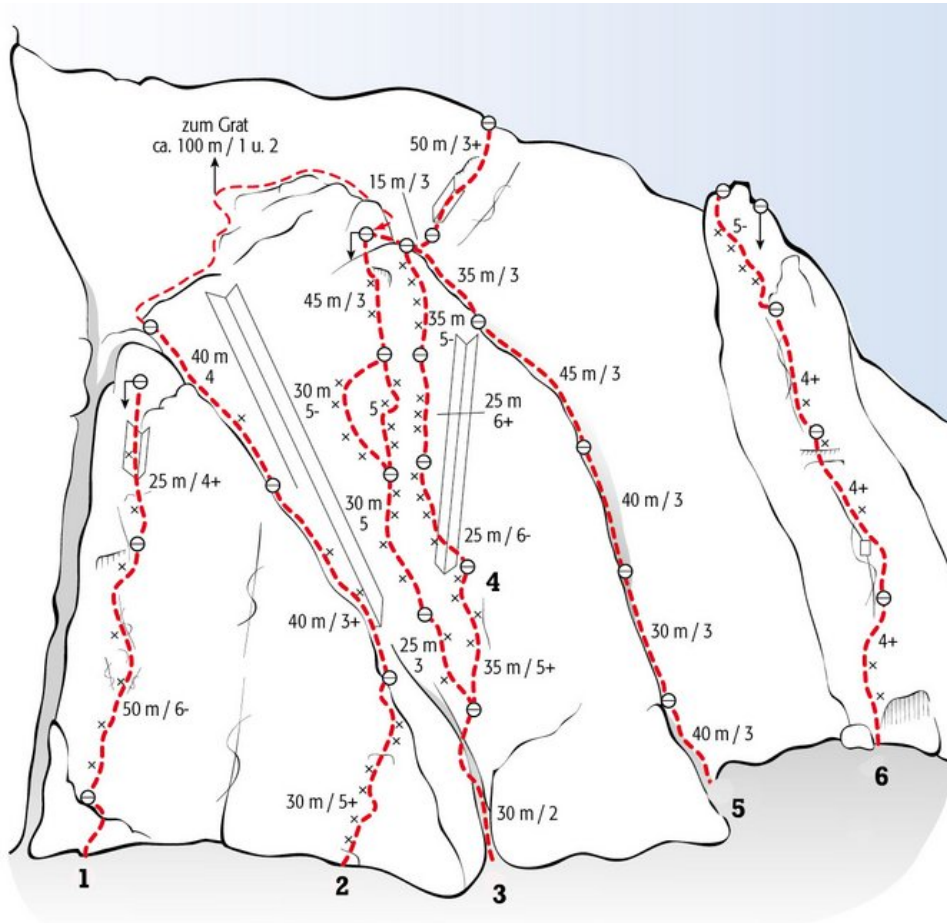

ST. ANTON AM ARLBERG - DARMSTÄTTERHÜTTE / ÖSTLICHE FASELFADSPITZE SEKTOR FASELFADSPITZE S-WAND

MEISTER EDER UND SEIN PUMUCKEL

Seillänge	Länge	Grad
1	40m	3
2	30m	3
3	40m	3
4	45m	3
5	35m	3
6	50m	3+

Climbers Paradise Tirol

Das größte Kletterportal Tirols bietet euch tausende Routen in 14 Regionen, gratis Topos in Druckqualität und aktuelle Infos rund ums Thema Klettern.

Eine solche Vielfalt an verschiedensten Klettermöglichkeiten aller Schwierigkeitsgrade findet man selten auf so engem Raum. Zudem findet ihr Unterkunftsvorschläge für jede Geldtasche.