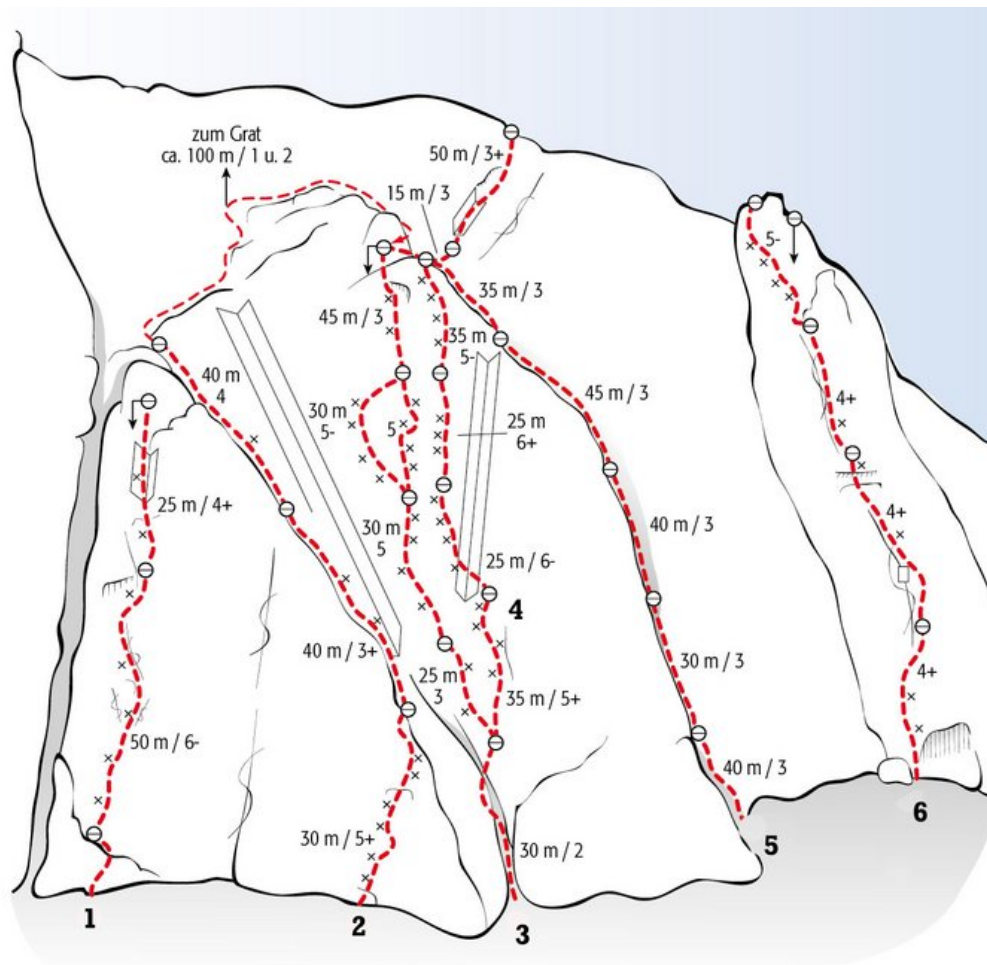

ST. ANTON AM ARLBERG - DARMSTÄTTERHÜTTE / ÖSTLICHE FASELFADSPITZE
SEKTOR FASELFADSPITZE S-WAND

MEISTER EDER UND SEIN PUMUCKEL

Seillänge	Länge	Grad
1	40m	3
2	30m	3
3	40m	3
4	45m	3
5	35m	3
6	50m	3+

Climbers Paradise Tirol

Das größte Kletterportal Tirols bietet euch tausende Routen in 15 Regionen, gratis Topos in Druckqualität und aktuelle Infos rund ums Thema Klettern.

Eine solche Vielfalt an verschiedensten Klettermöglichkeiten aller Schwierigkeitsgrade findet man selten auf so engem Raum. Zudem findet ihr Unterkunftsanschlüsse für jede Geldtasche.