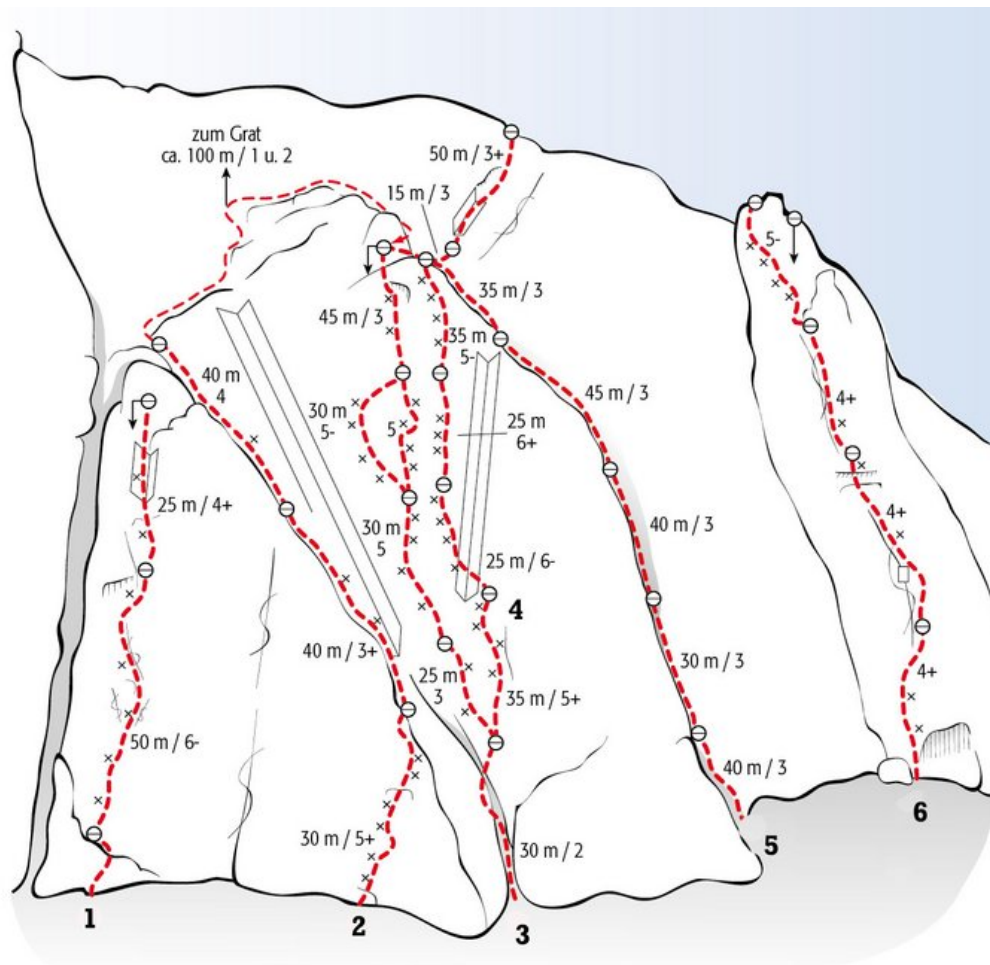

ST. ANTON AM ARLBERG - DARMSTÄTTERHÜTTE / ÖSTLICHE FASELFADSPITZE
SEKTOR FASELFADSPITZE S-WAND

TOTALE ABSOLUTION

Seillänge	Länge	Grad
1	30m	2
2	35m	?
3	25m	5+
4	25m	6+
5	35m	5-

Climbers Paradise Tirol

Das größte Kletterportal Tirols bietet euch tausende Routen in 15 Regionen, gratis Topos in Druckqualität und aktuelle Infos rund ums Thema Klettern.

Eine solche Vielfalt an verschiedensten Klettermöglichkeiten aller Schwierigkeitsgrade findet man selten auf so engem Raum. Zudem findet ihr Unterkunftsanschlüsse für jede Geldtasche.

© Climbers Paradise 2022