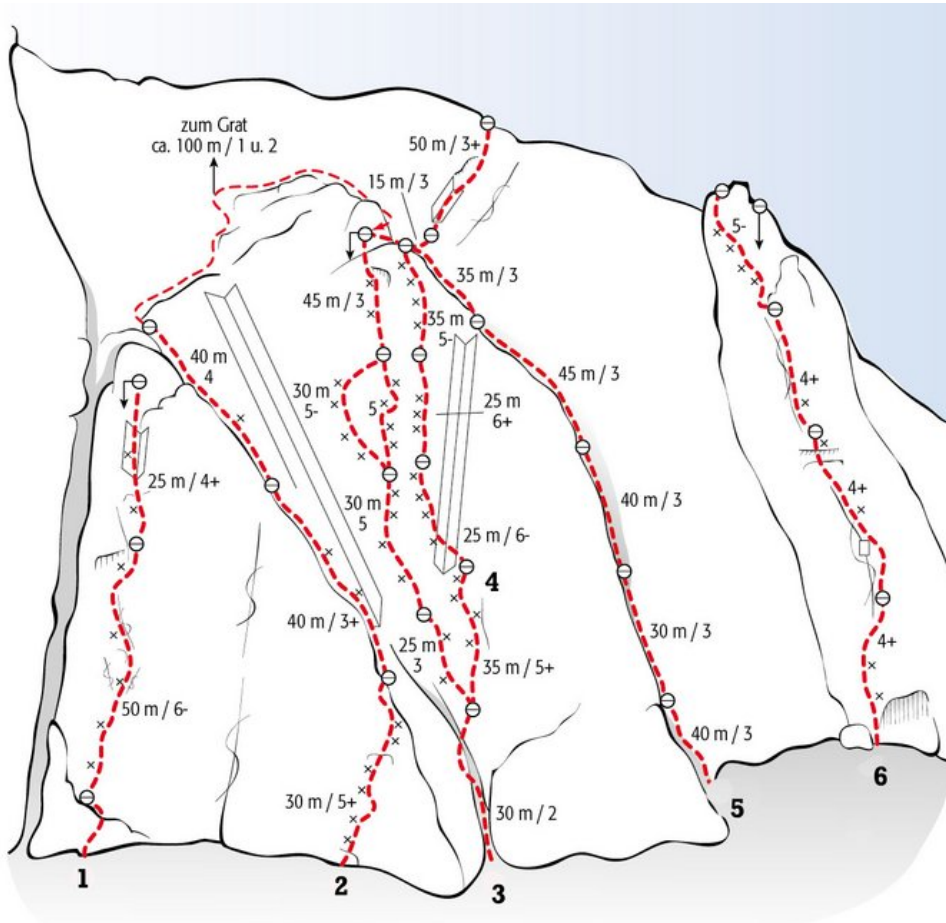

ST. ANTON AM ARLBERG - DARMSTÄTTERHÜTTE / ÖSTLICHE FASELFADSPITZE SEKTOR FASELFADSPITZE S-WAND

TOTALE ABSOLUTION

Seillänge	Länge	Grad
1	30m	2
2	35m	?
3	25m	5+
4	25m	6+
5	35m	5-

Climbers Paradise Tirol

Das größte Kletterportal Tirols bietet euch tausende Routen in 14 Regionen, gratis Topos in Druckqualität und aktuelle Infos rund ums Thema Klettern.

Alle Inhalte sind urheberrechtlich geschützt.

Mit Unterstützung von Bund, Land und Europäischer Union

Die Topos auf der Webseite stehen kostenfrei zur Verfügung.

Ein Großteil der Foto-Topos wurden im Rahmen von einem Förderprojekt produziert.