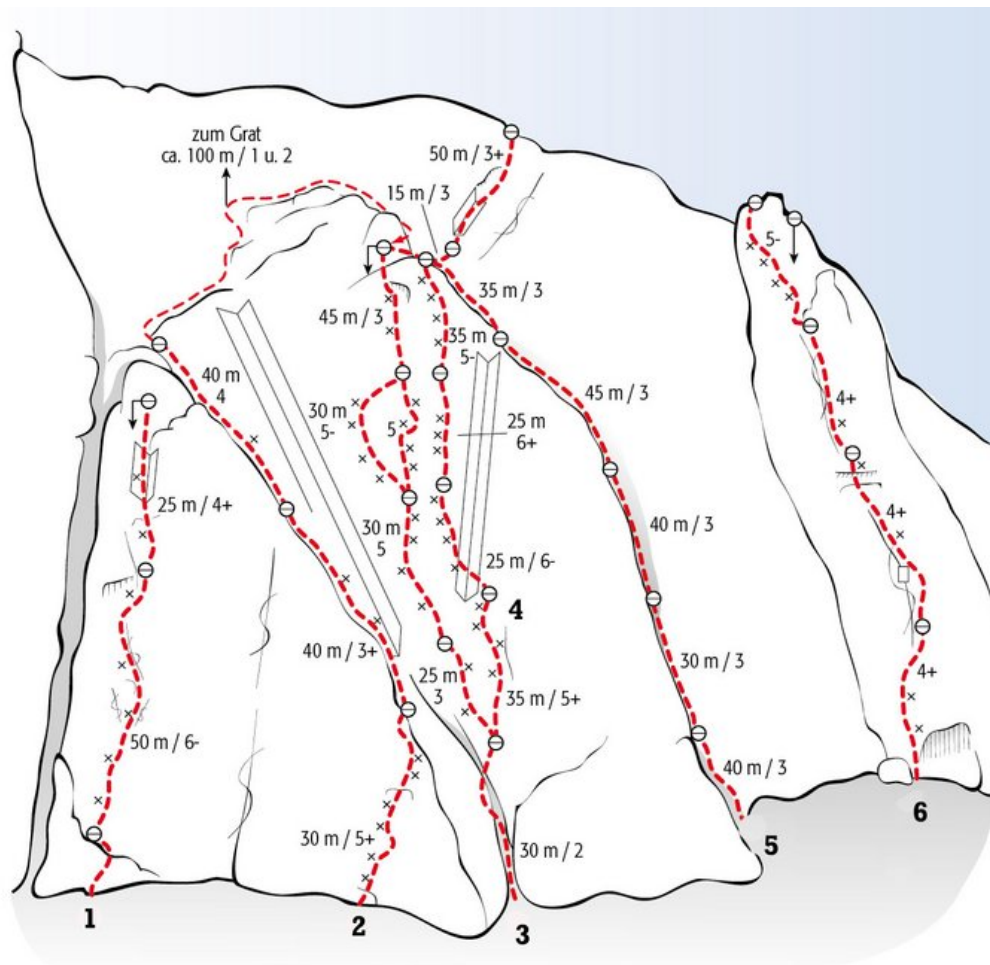

ST. ANTON AM ARLBERG - DARMSTÄTTERHÜTTE / ÖSTLICHE FASELFADSPITZE  
SEKTOR FASELFADSPITZE S-WAND

A GSCHENKTA SATZ

Seillänge	Länge	Grad
1	30m	2
2	25m	3
3	30m	5
4	30m	5-
5	45m	3

---

## Climbers Paradise Tirol

Das größte Kletterportal Tirols bietet euch tausende Routen in 15 Regionen, gratis Topos in Druckqualität und aktuelle Infos rund ums Thema Klettern.

Eine solche Vielfalt an verschiedensten Klettermöglichkeiten aller Schwierigkeitsgrade findet man selten auf so engem Raum. Zudem findet ihr Unterkunftsanschlüsse für jede Geldtasche.