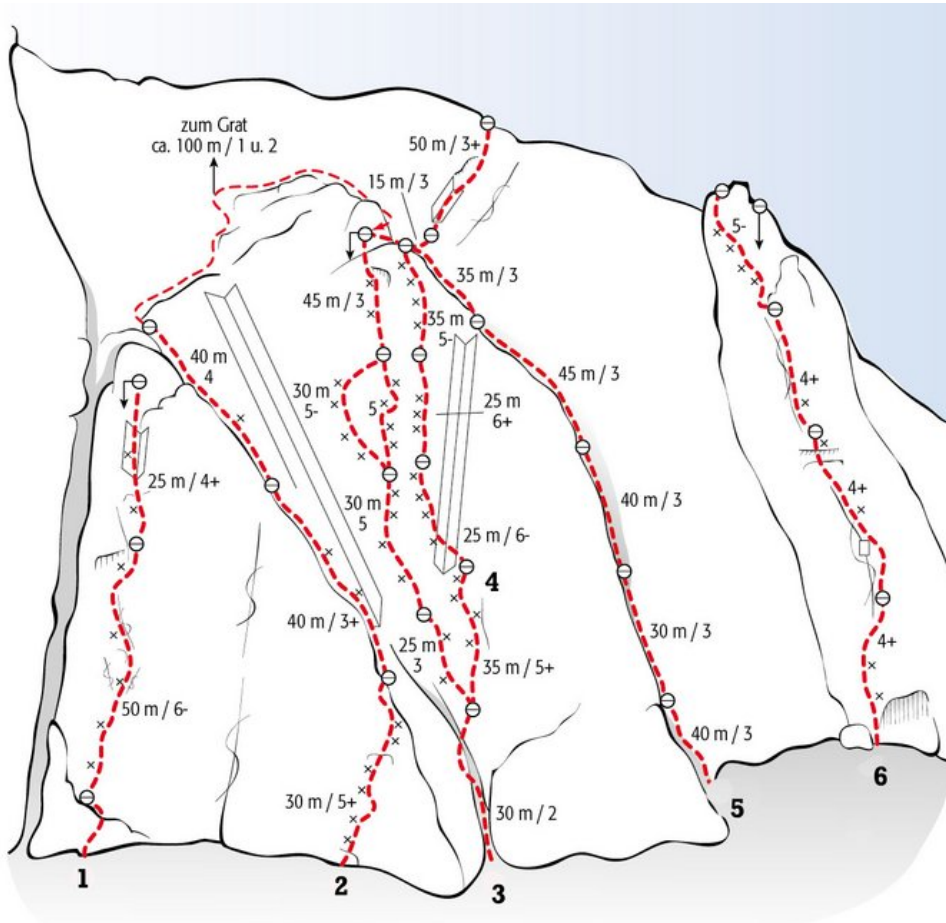

# ST. ANTON AM ARLBERG - DARMSTÄTTERHÜTTE / ÖSTLICHE FASELFADSPITZE SEKTOR FASELFADSPITZE S-WAND

## A GSCHENKTKDA SATZ

Seillänge	Länge	Grad
1	30m	2
2	25m	3
3	30m	5
4	30m	5-
5	45m	3

### Climbers Paradise Tirol

Das größte Kletterportal Tirols bietet euch tausende Routen in 14 Regionen, gratis Topos in Druckqualität und aktuelle Infos rund ums Thema Klettern.

Eine solche Vielfalt an verschiedensten Klettermöglichkeiten aller Schwierigkeitsgrade findet man selten auf so engem Raum. Zudem findet ihr Unterkunftsvorschläge für jede Geldtasche.