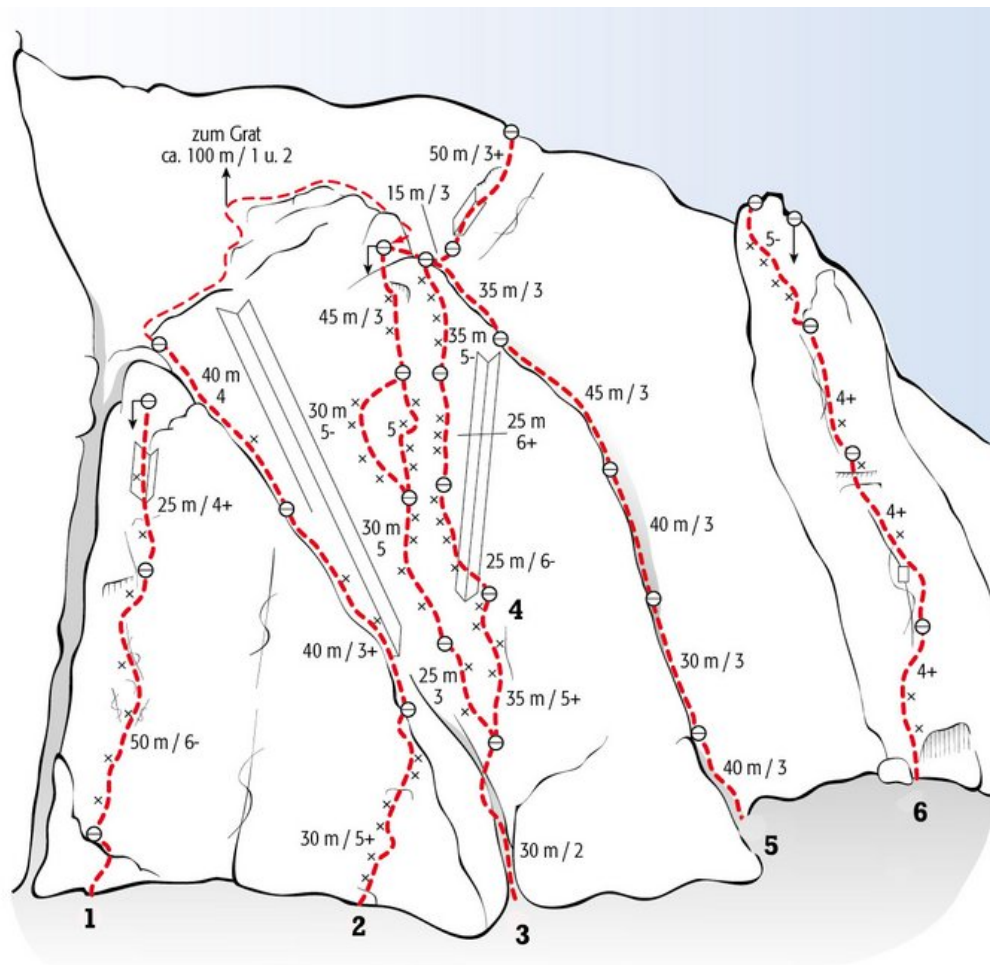

ST. ANTON AM ARLBERG - DARMSTÄTTERHÜTTE / ÖSTLICHE FASELFADSPITZE  
SEKTOR FASELFADSPITZE S-WAND

DARMSTÄTTER FASELPFAD

Seillänge	Länge	Grad
1	30m	?
2	40m	3+
3	40m	4

## BESCHREIBUNG

Die erste Seillänge ist bei Weitem die Schwierigste.

---

### Climbers Paradise Tirol

Das größte Kletterportal Tirols bietet euch tausende Routen in 15 Regionen, gratis Topos in Druckqualität und aktuelle Infos rund ums Thema Klettern.

Eine solche Vielfalt an verschiedensten Klettermöglichkeiten aller Schwierigkeitsgrade findet man selten auf so engem Raum. Zudem findet ihr Unterkunftsvorschläge für jede Geldtasche.