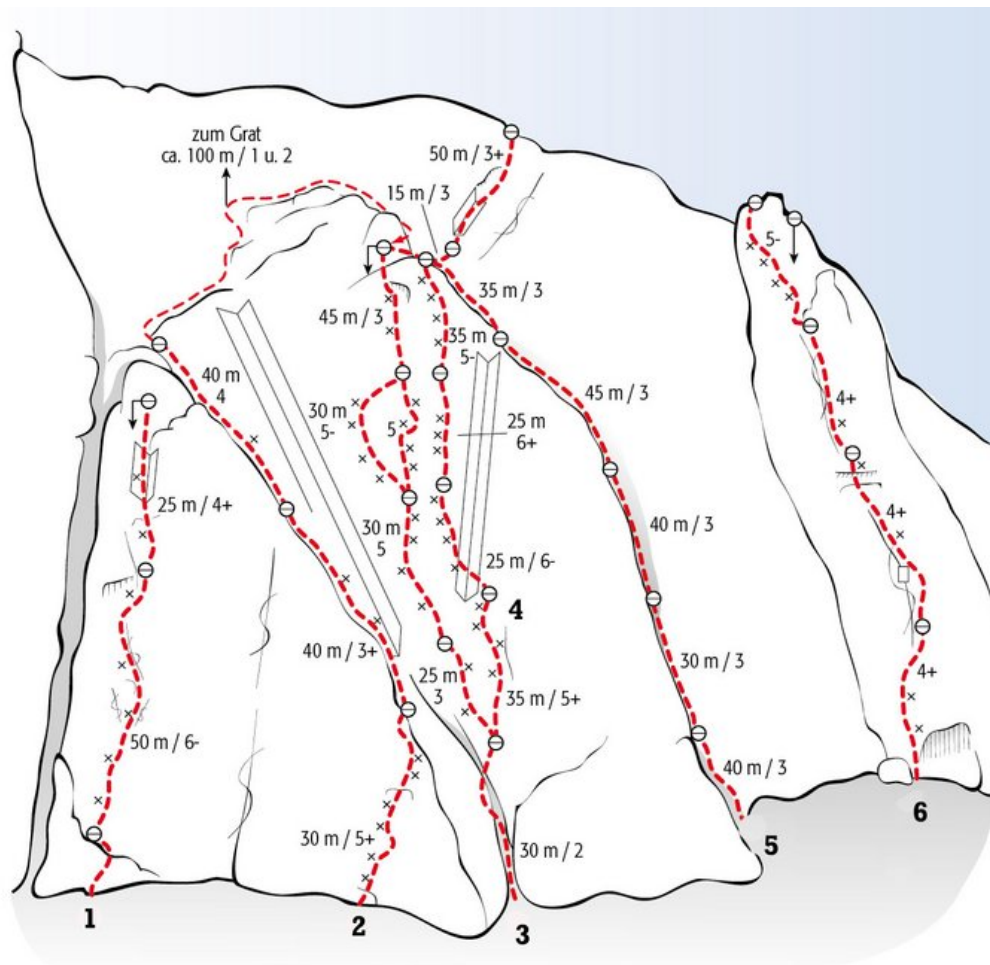

ST. ANTON AM ARLBERG - DARMSTÄTTERHÜTTE / ÖSTLICHE FASELFADSPITZE
SEKTOR FASELFADSPITZE S-WAND

IGEH KLETTERN

Seillänge	Länge	Grad
1	45m	?
2	25m	

Climbers Paradise Tirol

Das größte Kletterportal Tirols bietet euch tausende Routen in 15 Regionen, gratis Topos in Druckqualität und aktuelle Infos rund ums Thema Klettern.

Eine solche Vielfalt an verschiedensten Klettermöglichkeiten aller Schwierigkeitsgrade findet man selten auf so engem Raum. Zudem findet ihr Unterkunftsanschlüsse für jede Geldtasche.

© Climbers Paradise 2022