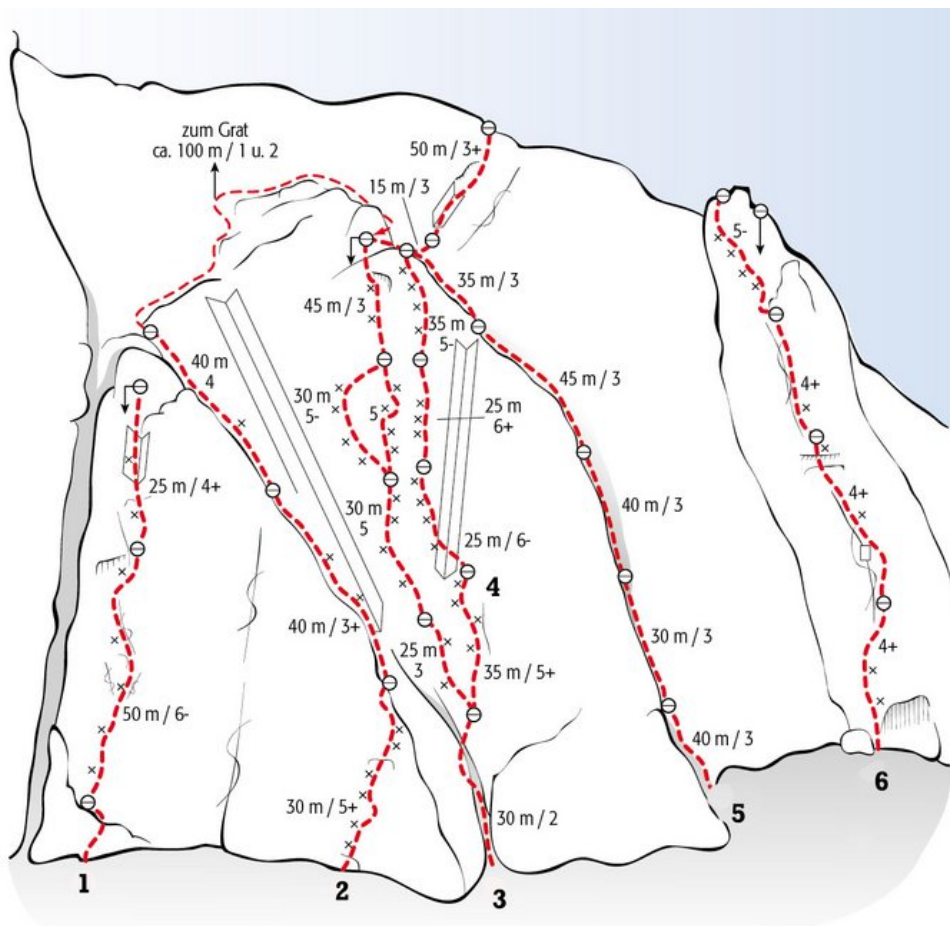

# ST. ANTON AM ARLBERG - DARMSTÄTTERHÜTTE / ÖSTLICHE FASELFADSPITZE SEKTOR FASELFADSPITZE S-WAND

## IGEH KLETTERN

Seillänge	Länge	Grad
1	45m	?
2	25m	

### Climbers Paradise Tirol

Das größte Kletterportal Tirols bietet euch tausende Routen in 14 Regionen, gratis Topos in Druckqualität und aktuelle Infos rund ums Thema Klettern.

Eine solche Vielfalt an verschiedensten Klettermöglichkeiten aller Schwierigkeitsgrade findet man selten auf so engem Raum. Zudem findet ihr Unterkunftsvorschläge für jede Geldtasche.