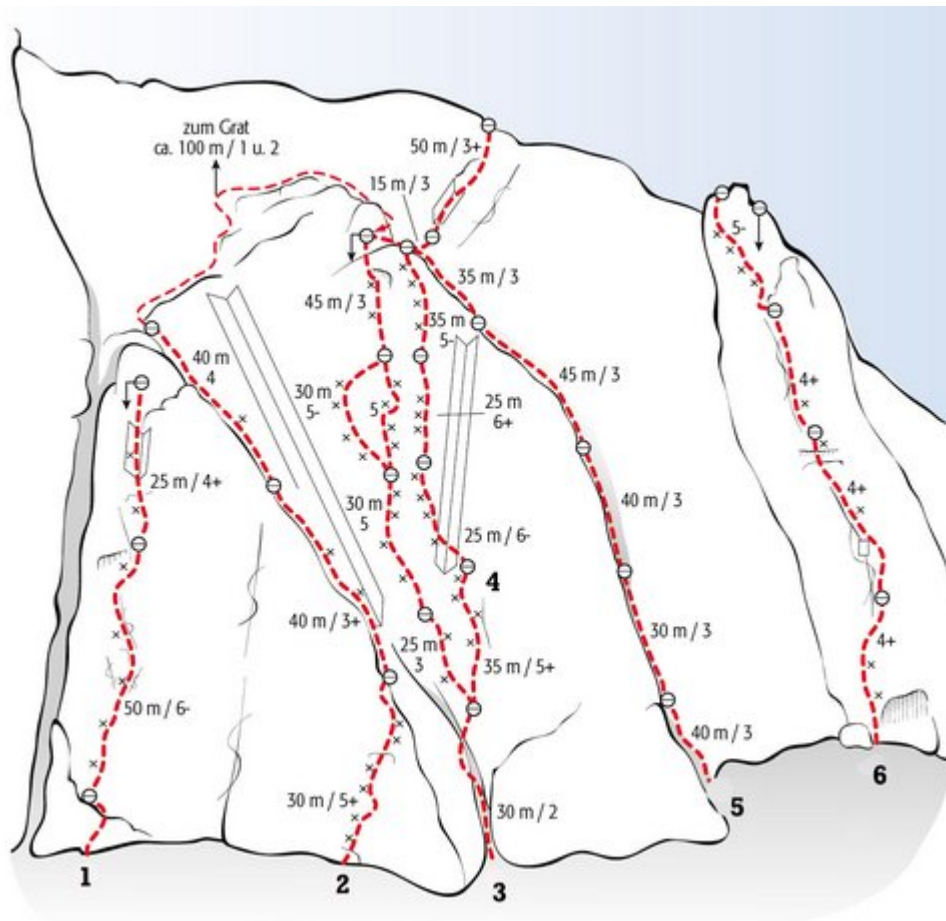

ST. ANTON AM ARLBERG - DARMSTÄTTERHÜTTE / ÖSTLICHE FASELFADSPITZE
SEKTOR FASELFADSPITZE S-WAND

Nr. Name

Grad

Länge

IGeh Klettern	?	70 m
Darmstätter Faselpfad	?	110 m
A gschenktda Satz	?	160 m
Totale Absolution	?	150 m
Meister Eder und sein Pumuckel	?	240 m
Wuchtelrisse	?	
Cowboy meets Küken / 4c / 8 SL		330 m

Climbers Paradise Tirol

Das größte Kletterportal Tirols bietet euch tausende Routen in 15 Regionen, gratis Topos in Druckqualität und aktuelle Infos rund ums Thema Klettern.

Eine solche Vielfalt an verschiedensten Klettermöglichkeiten aller Schwierigkeitsgrade findet man selten auf so engem Raum. Zudem findet ihr Unterkunftsvorschläge für jede Geldtasche.