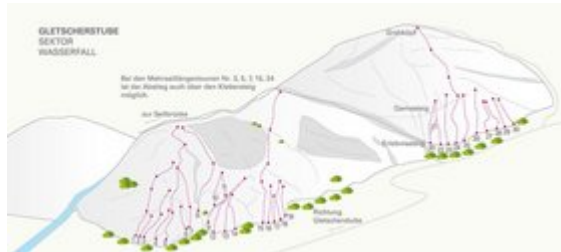

## PITZTAL - GLETSCHERSTUBE MEHRSEILLÄNGEN SEKTOR SEKTOR WASSERFALL

**ZUSTIEGSZEIT**  
20 min - 30 min

Nr.	Name	Grad	Länge
1	Nikita	4a	50 m
3	Nordwand	5a	24 m
5	Schmittchen	4a	50 m
7	Bosch Baby	4a	50 m
8	IM Richard Gundolf "Schussler"	6c	20 m
15	Kurz vor Null	6c+	60 m
24	Federspiel	6b+	60 m

### Climbers Paradise Tirol

Das größte Kletterportal Tirols bietet euch tausende Routen in 15 Regionen, gratis Topos in Druckqualität und aktuelle Infos rund ums Thema Klettern.

Eine solche Vielfalt an verschiedensten Klettermöglichkeiten aller Schwierigkeitsgrade findet man selten auf so engem Raum. Zudem findet ihr Unterkunftsvorschläge für jede Geldtasche.