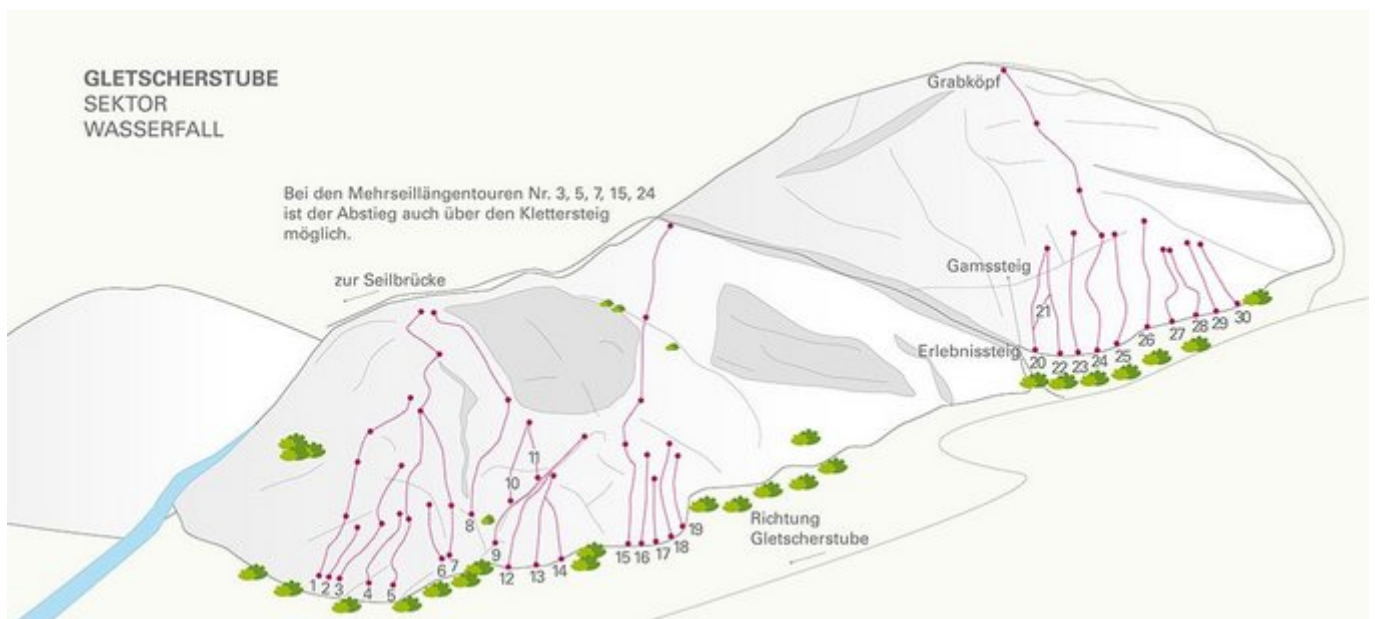

## PITZTAL - GLETSCHERSTUBE MEHRSEILLÄNGEN SEKTOR SEKTOR WASSERFALL

**ZUSTIEGSZEIT**  
20 min - 30 min

Nr.	Name	Grad	Länge
1	Nikita	4a	50 m
3	Nordwand	5a	24 m
5	Schmittchen	4a	50 m
7	Bosch Baby	4a	50 m
8	IM Richard Gundolf "Schussler"	6c	20 m
15	Kurz vor Null	6c+	60 m
24	Federspiel	6b+	60 m

### Climbers Paradise Tirol

Das größte Kletterportal Tirols bietet euch tausende Routen in 15 Regionen, gratis Topos in Druckqualität und aktuelle Infos rund ums Thema Klettern.

Eine solche Vielfalt an verschiedensten Klettermöglichkeiten aller Schwierigkeitsgrade findet man selten auf so engem Raum. Zudem findet ihr Unterkunftsvorschläge für jede Geldtasche.