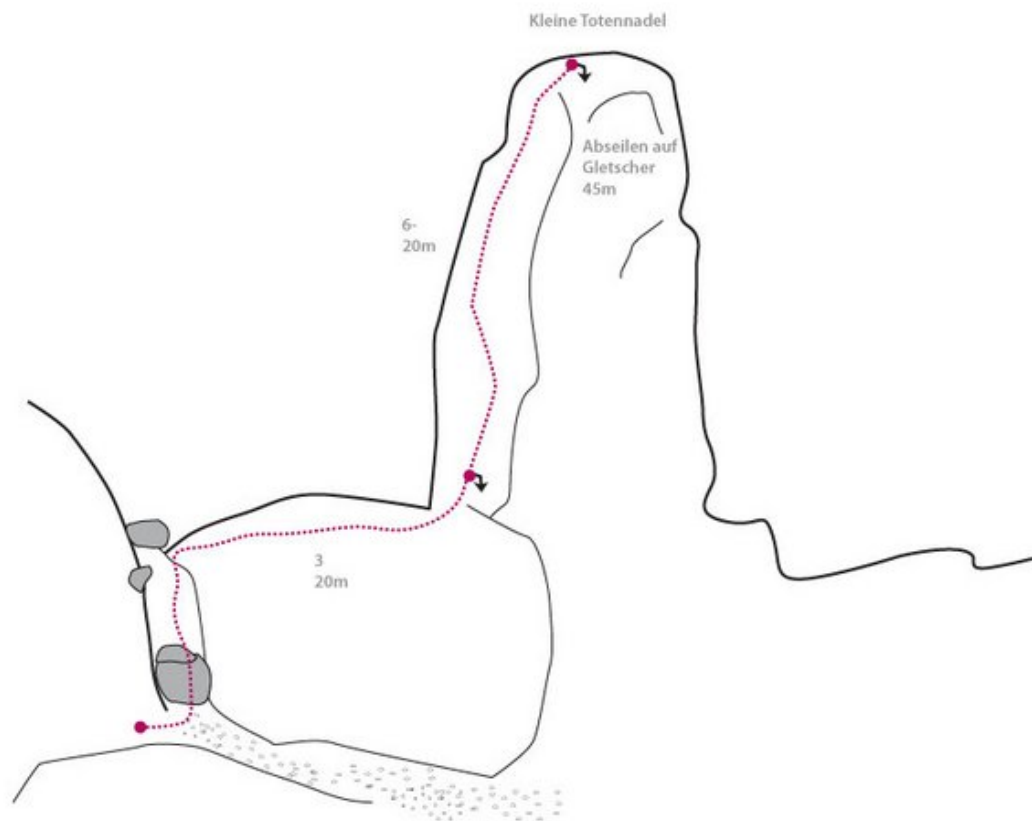

PAZNAUN - ISCHGL - TOTENNADEL SEKTOR TOTENNADEL

KL. TOTENNADEL

Seillänge	Länge	Grad
1	25m	3
2	70m	6

Climbers Paradise Tirol

Das größte Kletterportal Tirols bietet euch tausende Routen in 15 Regionen, gratis Topos in Druckqualität und aktuelle Infos rund ums Thema Klettern.

Eine solche Vielfalt an verschiedensten Klettermöglichkeiten aller Schwierigkeitsgrade findet man selten auf so engem Raum. Zudem findet ihr Unterkunftsvorschläge für jede Geldtasche.

© Climbers Paradise 2016-2021
Alle Inhalte sind urheberrechtlich geschützt.