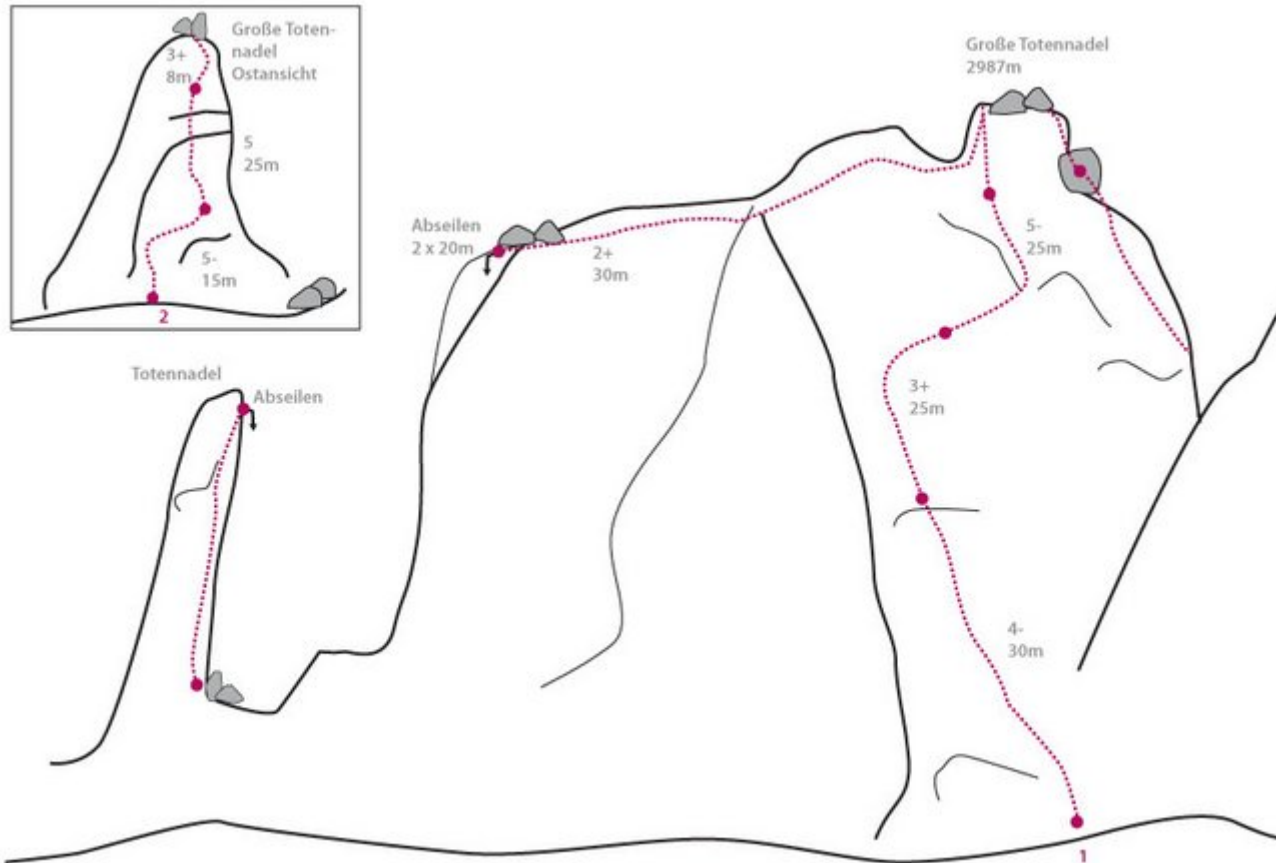

# PAZNAUN - ISCHGL - TOTENNADEL SEKTOR TOTENNADEL

Nr.	Name	Grad	Länge
-----	------	------	-------

Gr. Totennadel S-Wand	?	110 m
Totennadel-Überschreitung	?	48 m
Kl. Totennadel	?	95 m

---

### Climbers Paradise Tirol

Das größte Kletterportal Tirols bietet euch tausende Routen in 15 Regionen, gratis Topos in Druckqualität und aktuelle Infos rund ums Thema Klettern.

Eine solche Vielfalt an verschiedensten Klettermöglichkeiten aller Schwierigkeitsgrade findet man selten auf so engem Raum. Zudem findet ihr Unterkunftsvorschläge für jede Geldtasche.