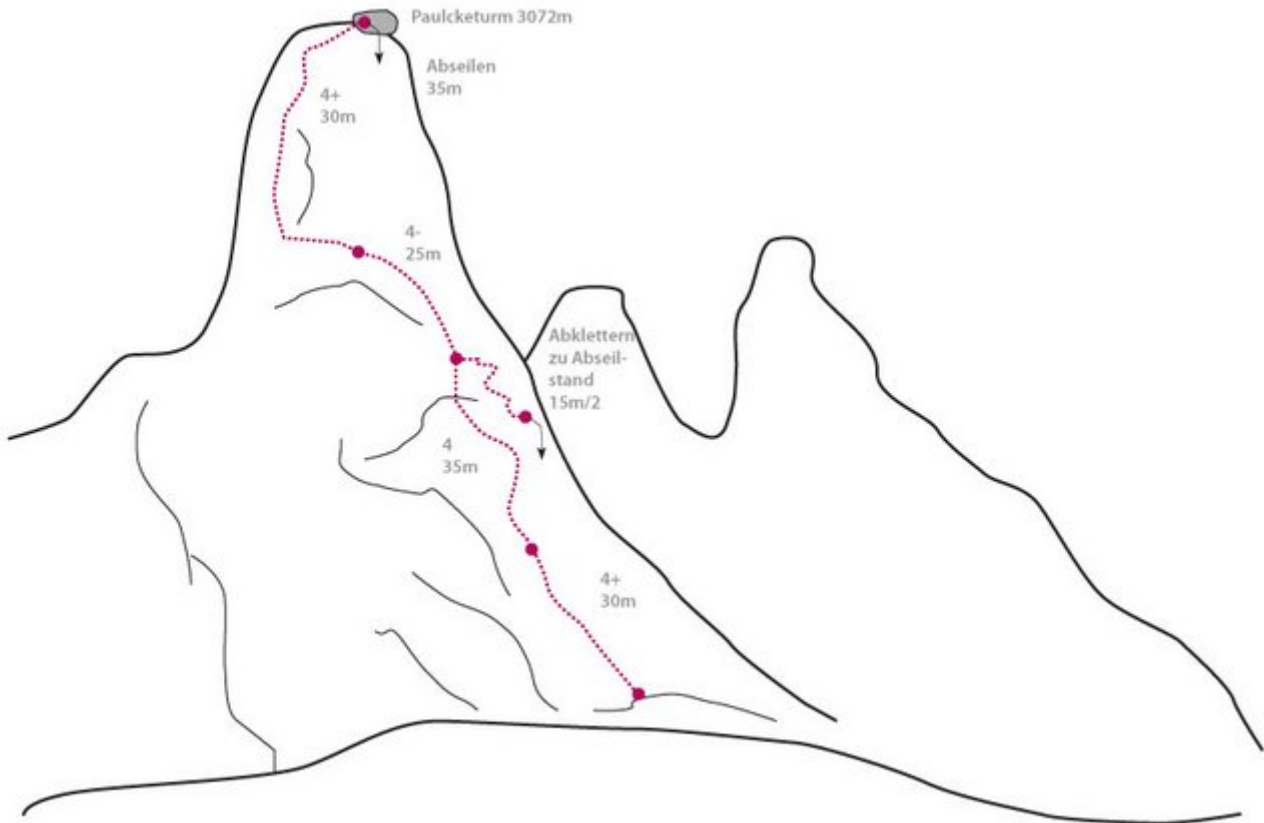

PAZNAUN - ISCHGL - PAULCKETURM SEKTOR PAULCKETURM

Nr.	Name	Grad	Länge
	Paulcketurm	?	120 m

Climbers Paradise Tirol

Das größte Kletterportal Tirols bietet euch tausende Routen in 15 Regionen, gratis Topos in Druckqualität und aktuelle Infos rund ums Thema Klettern.