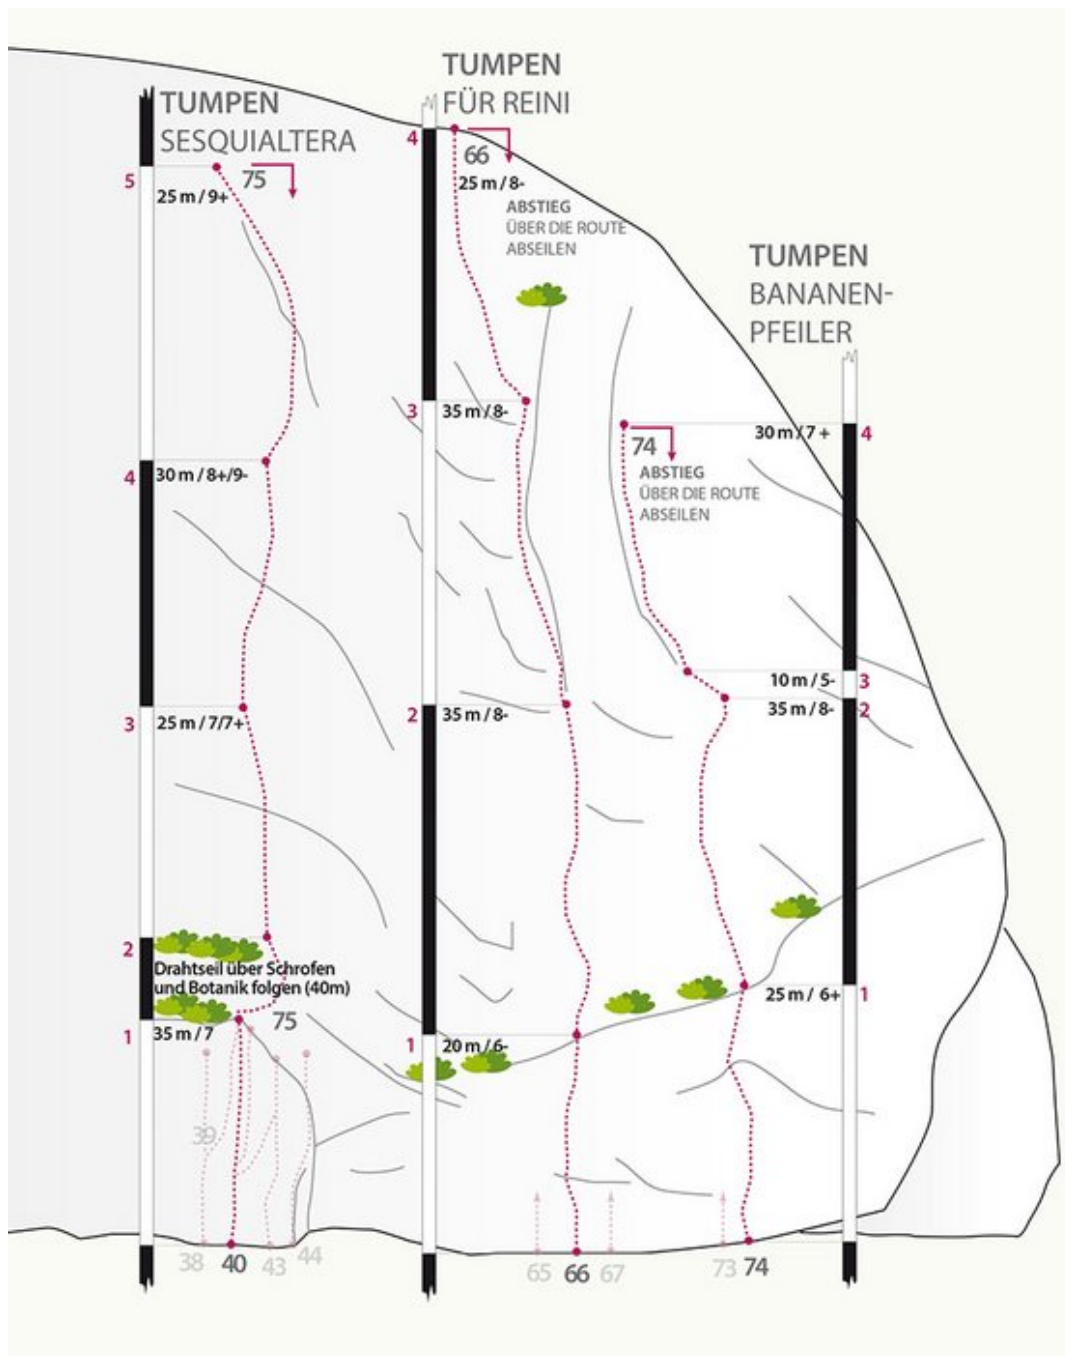

ÖTZTAL - TUMPEN / ENGELSWAND / MS
SEKTOR TUMPEN / ENGELSWAND / MS

BANANENPFEILER

Seillänge	Länge	Grad
1	25m	6a
2	35m	6c+
3	10m	4c
4	30m	6b+

BESCHREIBUNG

Die leichteste Mehrseillängentour an der Engelswand darf auch nicht unterschätzt werden.

GEHZEIT ZUSTIEG

15 min

GEHZEIT ABSTIEG

30 min

Climbers Paradise Tirol

Das größte Kletterportal Tirols bietet euch tausende Routen in 15 Regionen, gratis Topos in Druckqualität und aktuelle Infos rund ums Thema Klettern.