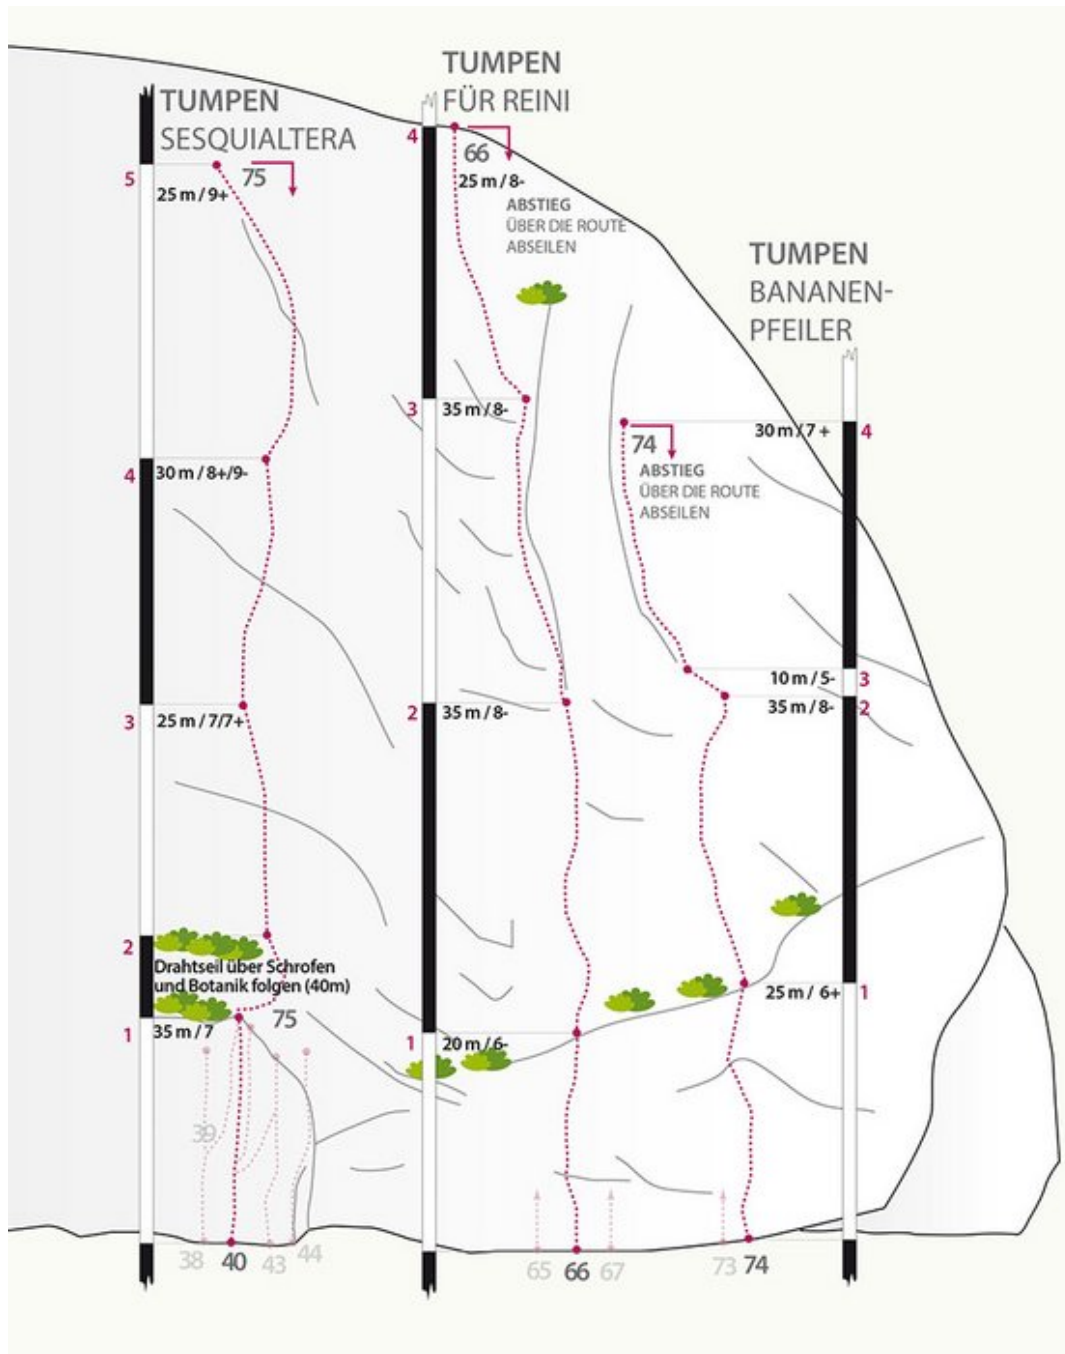

ÖTZTAL - TUMPEN / ENGELSWAND / MS
SEKTOR TUMPEN / ENGELSWAND / MS

FÜR REINI

| Seillänge | Länge | Grad |
|-----------|-------|------|
| 1 | 20m | 5b |
| 2 | 35m | 6c+ |
| 3 | 35m | 6c+ |
| 4 | 25m | 6c+ |

BESCHREIBUNG

Anspruchsvolle Kletterei - eher hart bewertet.

ZUSTIEG

Vom Parkplatz der Beschilderung zum Klettergarten folgen.

GEHZEIT ZUSTIEG

15 min

GEHZEIT ABSTIEG

30 min

Climbers Paradise Tirol

Das größte Kletterportal Tirols bietet euch tausende Routen in 15 Regionen, gratis Topos in Druckqualität und aktuelle Infos rund ums Thema Klettern.

Eine solche Vielfalt an verschiedensten Klettermöglichkeiten aller Schwierigkeitsgrade findet man selten auf so engem Raum. Zudem findet ihr Unterkunftsvorschläge für jede Geldtasche.