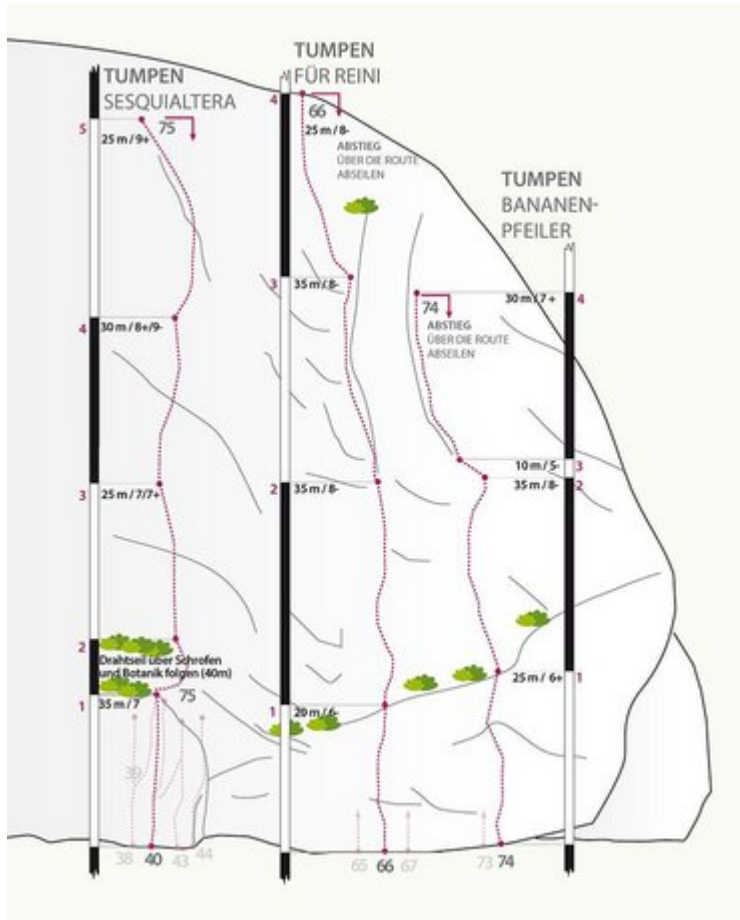

ÖTZTAL - TUMPEN / ENGELSWAND / MS SEKTOR TUMPEN / ENGELSWAND / MS

ZUSTIEGSZEIT
15 min

Nr.	Name	Grad	Länge
	Sesquialtera	7c+	155 m
	Für Reini	6c+	115 m
	Bananenpfeiler	6c+	110 m

Climbers Paradise Tirol

Das größte Kletterportal Tirols bietet euch tausende Routen in 15 Regionen, gratis Topos in Druckqualität und aktuelle Infos rund ums Thema Klettern.

Eine solche Vielfalt an verschiedensten Klettermöglichkeiten aller Schwierigkeitsgrade findet man selten auf so engem Raum. Zudem findet ihr Unterkunftsvorschläge für jede Geldtasche.

© Climbers Paradise 2022