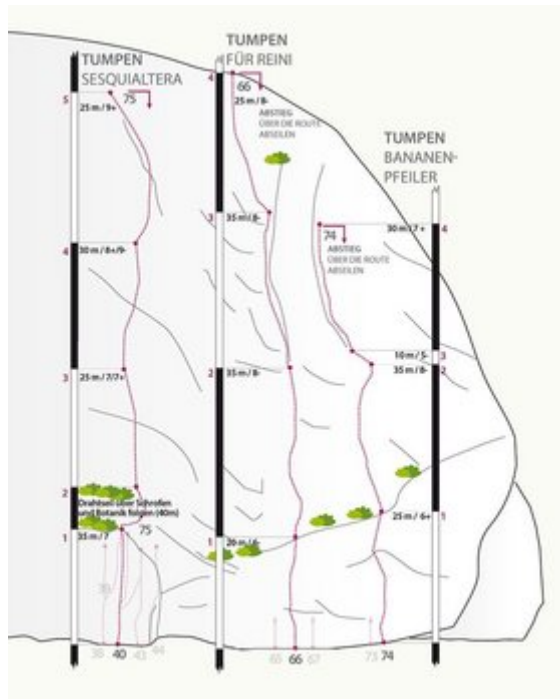

ÖTZTAL - TUMPEN / ENGELSWAND / MS SEKTOR TUMPEN / ENGELSWAND / MS

ZUSTIEGSZEIT
15 min

Nr.	Name	Grad	Länge
	Sesquialtera	7c+	155 m
	Für Reini	6c+	115 m
	Bananenpfeiler	6c+	110 m

Climbers Paradise Tirol

Das größte Kletterportal Tirols bietet euch tausende Routen in 15 Regionen, gratis Topos in Druckqualität und aktuelle Infos rund ums Thema Klettern.

Eine solche Vielfalt an verschiedensten Klettermöglichkeiten aller Schwierigkeitsgrade findet man selten auf so engem Raum. Zudem findet ihr Unterkunftsvorschläge für jede Geldtasche.

© Climbers Paradise 2022