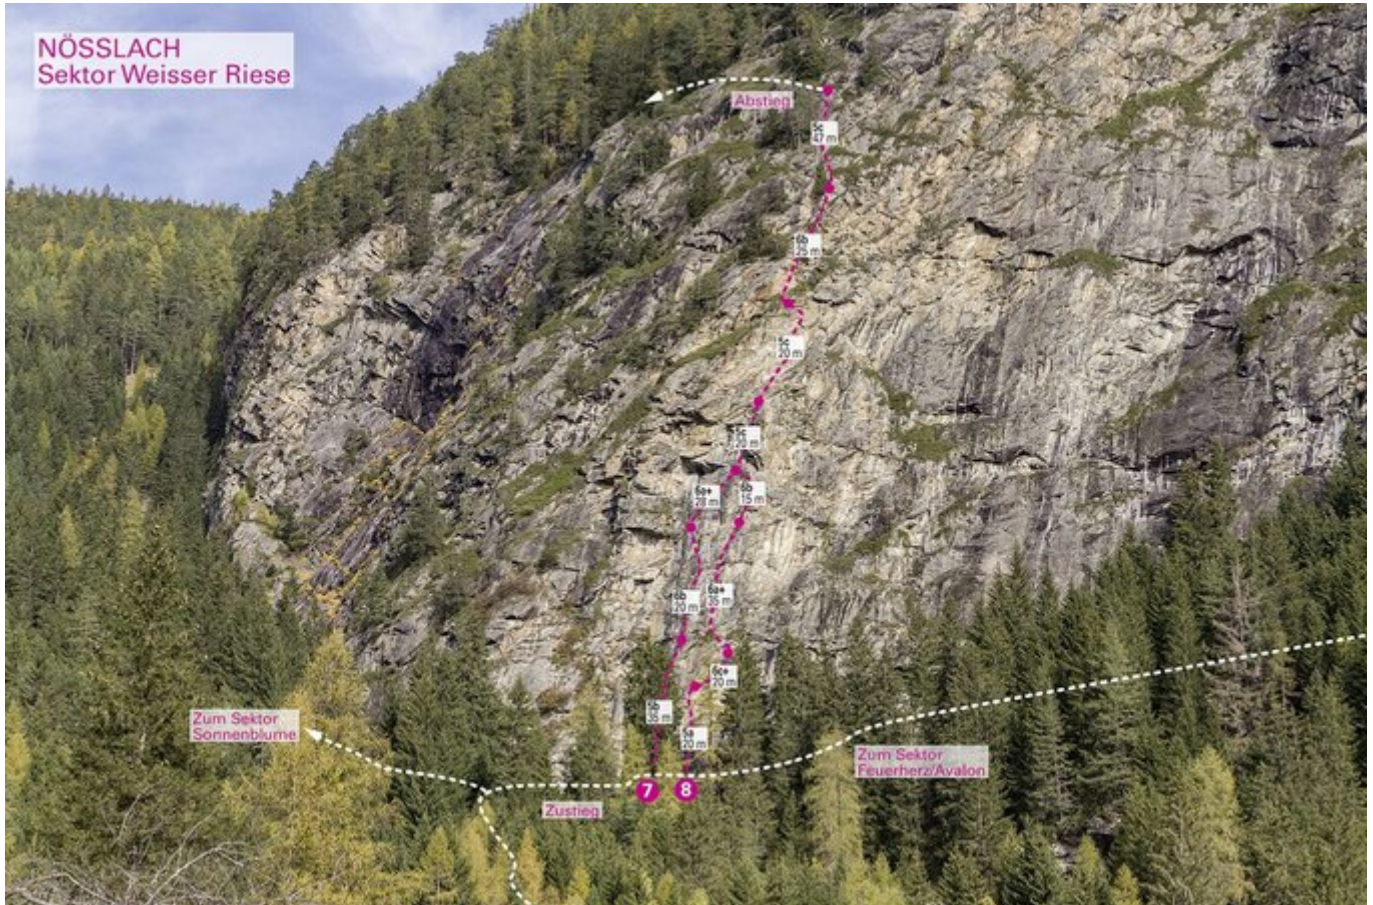

ÖTZTAL - LÄNGENFELD / NÖSSLACH / MS SEKTOR SEKTOR WEISSER RIESE

Nr.	Name	Grad	Länge
7	Strada del Sole 6b	6b	195 m
8	Utopia 6c+	6c+	90 m

Climbers Paradise Tirol

Das größte Kletterportal Tirols bietet euch tausende Routen in 14 Regionen, gratis Topos in Druckqualität und aktuelle Infos rund ums Thema Klettern.

Eine solche Vielfalt an verschiedensten Klettermöglichkeiten aller Schwierigkeitsgrade findet man selten auf so engem Raum. Zudem findet ihr Unterkunftsvorschläge für jede Geldtasche.

© Climbers Paradise Tirol 2023

Die Topos auf der Webseite stehen kostenfrei zur Verfügung.

Ein Großteil der Foto-Topos wurden im Rahmen von einem Förderprojekt produziert.