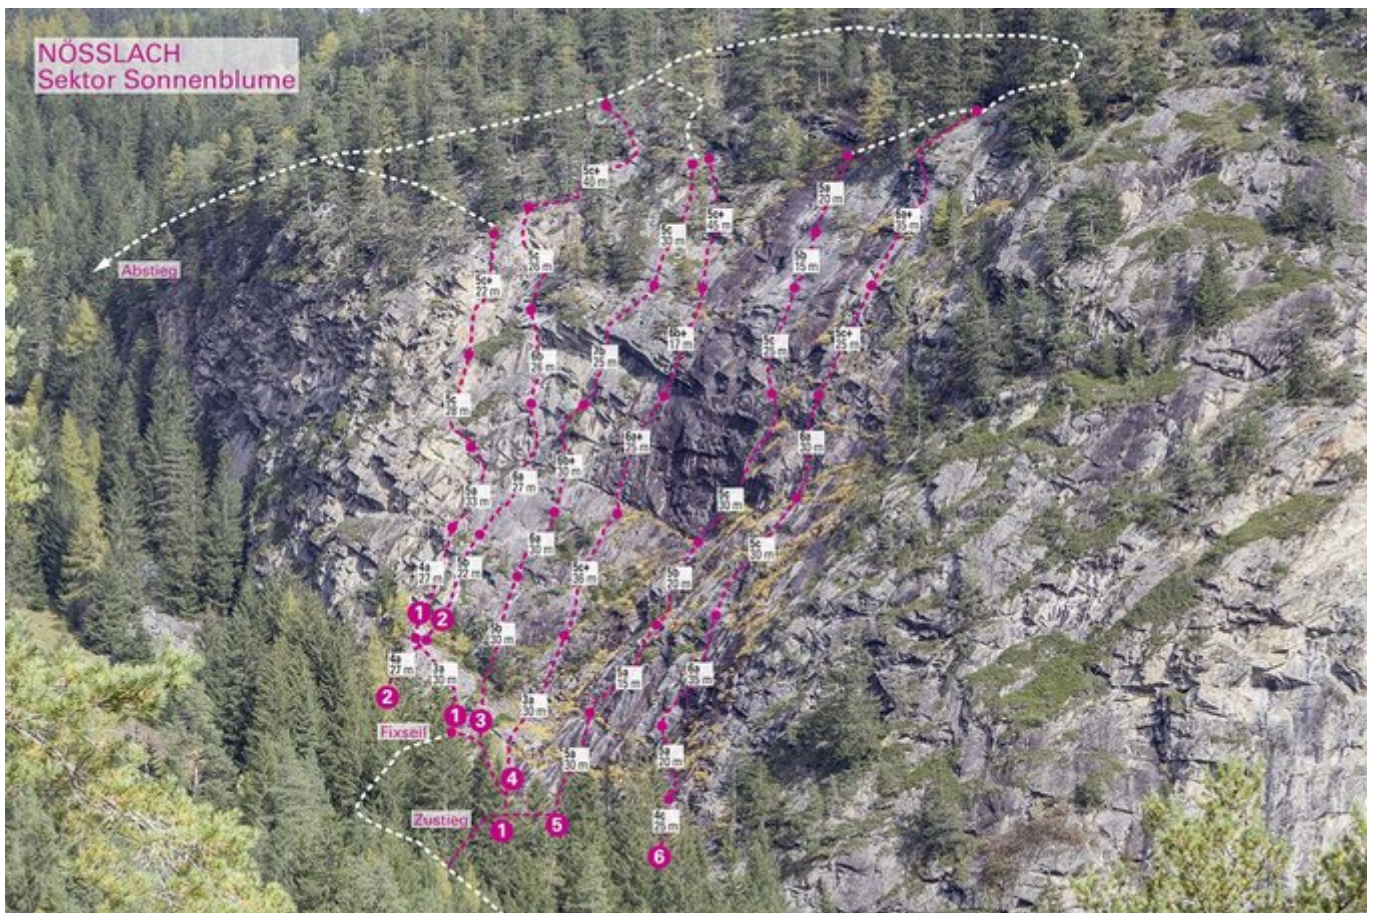

ÖTZTAL - LÄNGENFELD / NÖSSLACH / MS SEKTOR SEKTOR SONNENBLUME

ZUSTIEGSZEIT
20 min - 30 min

Nr.	Name	Grad	Länge
1	Südwind 5c+	5c+	140 m
2	Schwarze Madonna	6b	168 m
3	Amelie 7b	7b	145 m
4	Caipirinha 6b	6b+	153 m
5	Sonnenblume 5c	5c	155 m
6	Träumerei 6a+	6a+	200 m

Climbers Paradise Tirol

Das größte Kletterportal Tirols bietet euch tausende Routen in 14 Regionen, gratis Topos in Druckqualität und aktuelle Infos rund ums Thema Klettern.

Eine solche Vielfalt an verschiedensten Klettermöglichkeiten aller Schwierigkeitsgrade findet man selten auf so engem Raum. Zudem findet ihr Unterkunftsvorschläge für jede Geldtasche.

regio TIROL

Europäischer
Landwirtschaftsfonds für
die Entwicklung des
ländlichen Raums
Hier investiert Europa in
die ländlichen Gebiete

Die Topos auf der Webseite stehen kostenfrei zur Verfügung.

Ein Großteil der Foto-Topos wurden im Rahmen von einem Förderprojekt produziert.