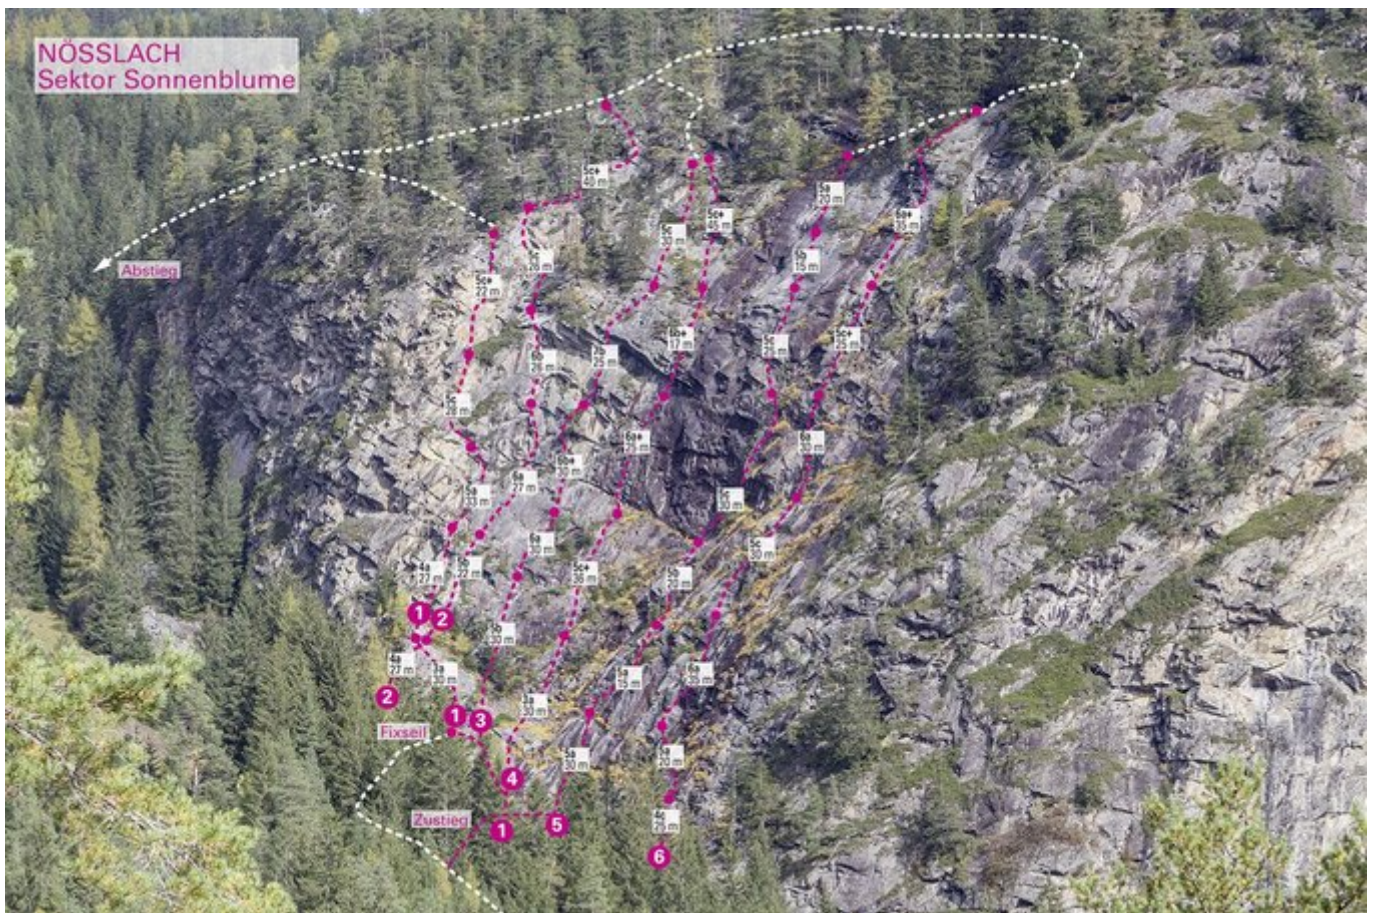

ÖTZTAL - LÄNGENFELD / NÖSSLACH / MS SEKTOR SEKTOR SONNENBLUME

ZUSTIEGSZEIT
20 min - 30 min

Nr.	Name	Grad	Länge
1	Südwind 5c+	5c+	140 m
2	Schwarze Madonna	6b	168 m
3	Amelie 7b	7b	145 m
4	Caipirinha 6b	6b+	153 m
5	Sonnenblume 5c	5c	155 m
6	Träumerei 6a+	6a+	200 m

Climbers Paradise Tirol

Das größte Kletterportal Tirols bietet euch tausende Routen in 14 Regionen, gratis Topos in Druckqualität und aktuelle Infos rund ums Thema Klettern.

Eine solche Vielfalt an verschiedensten Klettermöglichkeiten aller Schwierigkeitsgrade findet man selten auf so engem Raum. Zudem findet ihr Unterkunftsvorschläge für jede Geldtasche.

regio 2017

Europäischer
Landwirtschaftsfonds für
die Entwicklung des
ruralen Raums
Hier investiert Europa in
die ländlichen Gebiete

Die Topos auf der Webseite stehen kostenfrei zur Verfügung.

Ein Großteil der Foto-Topos wurden im Rahmen von einem Förderprojekt produziert.