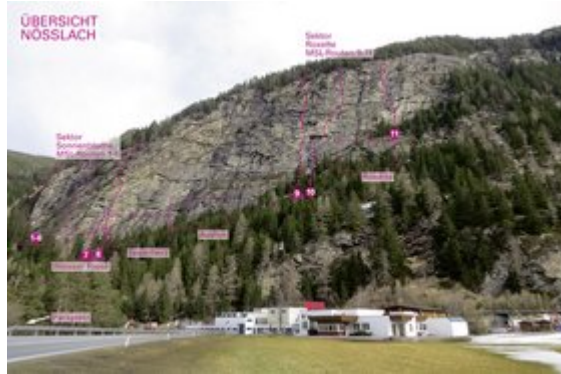

ÖTZTAL - LÄNGENFELD / NÖSSLACH / MS SEKTOR SEKTOR SONNENBLUME

ZUSTIEGSZEIT
20 min - 30 min

Nr.	Name	Grad	Länge
1	Südwind 5c+	5c+	140 m
2	Schwarze Madonna	6b	168 m
3	Amelie 7b	7b	145 m
4	Caipirinha 6b	6b+	153 m
5	Sonnenblume 5c	5c	155 m
6	Träumerei 6a+	6a+	200 m

Climbers Paradise Tirol

Das größte Kletterportal Tirols bietet euch tausende Routen in 14 Regionen, gratis Topos in Druckqualität und aktuelle Infos rund ums Thema Klettern.

Eine solche Vielfalt an verschiedensten Klettermöglichkeiten aller Schwierigkeitsgrade findet man selten auf so engem Raum. Zudem findet ihr Unterkunftsvorschläge für jede Geldtasche.

regio 2017

Europäischer
Landwirtschaftsfonds für
die Entwicklung des
ruralen Raums
Hier investiert Europa in
die ländlichen Gebiete

Die Topos auf der Webseite stehen kostenfrei zur Verfügung.

Ein Großteil der Foto-Topos wurden im Rahmen von einem Förderprojekt produziert.