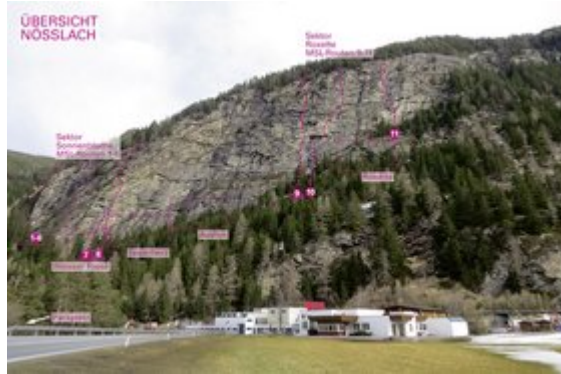

ÖTZTAL - LÄNGENFELD / NÖSSLACH / MS SEKTOR SEKTOR SONNENBLUME

ZUSTIEGSZEIT
20 min - 30 min

Nr.	Name	Grad	Länge
1	Südwind 5c+	5c+	140 m
2	Schwarze Madonna	6b	168 m
3	Amelie 7b	7b	145 m
4	Caipirinha 6b	6b+	153 m
5	Sonnenblume 5c	5c	155 m
6	Träumerei 6a+	6a+	200 m

Climbers Paradise Tirol

Das größte Kletterportal Tirols bietet euch tausende Routen in 14 Regionen, gratis Topos in Druckqualität und aktuelle Infos rund ums Thema Klettern.

Eine solche Vielfalt an verschiedensten Klettermöglichkeiten aller Schwierigkeitsgrade findet man selten auf so engem Raum. Zudem findet ihr Unterkunftsvorschläge für jede Geldtasche.

regio TIROL

Europäischer
Landwirtschaftsfonds für
die Entwicklung des
ländlichen Raums
Hier investiert Europa in
die ländlichen Gebiete

Die Topos auf der Webseite stehen kostenfrei zur Verfügung.

Ein Großteil der Foto-Topos wurden im Rahmen von einem Förderprojekt produziert.