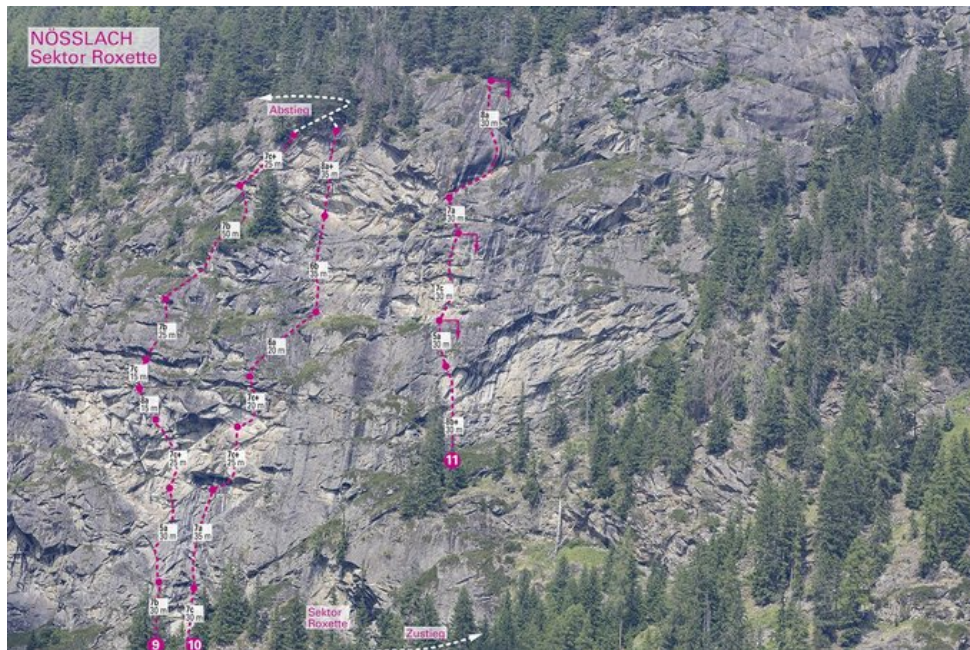

ÖTZTAL - LÄNGENFELD / NÖSSLACH / MS SEKTOR SEKTOR ROXETTE

11 JUNE AFTERNOON 5 SL

Seillänge	Länge	Grad
1	30m	8b+
2	30m	5a
3	30m	7c
4	30m	7a
5	30m	8a

ZUSTIEG

Bei der Schranke biegt man nach rechts in den Wald und folgt einem kleinen Steig bis unter den bereits von der Straße aus zu sehendem Klettergarten. Der Zustieg über die anderen Sektoren ist nicht empfehlenswert. Vom Sektor Roxette quert man einfach noch weiter nach rechts und erreicht dann über Gras und Schrofen linkshaltend den Einstieg.

Climbers Paradise Tirol

Das größte Kletterportal Tirols bietet euch tausende Routen in 14 Regionen, gratis Topos in Druckqualität und aktuelle Infos rund ums Thema Klettern.

Eine solche Vielfalt an verschiedensten Klettermöglichkeiten aller Schwierigkeitsgrade findet man selten auf so engem Raum. Zudem findet ihr Unterkunftsvorschläge für jede Geldtasche.

© Climbers Paradise Tirol 2023

Alle Inhalte sind urheberrechtlich geschützt.

Mit Unterstützung von Bund, Land und Europäischer Union

Die Topos auf der Webseite stehen kostenfrei zur Verfügung.

Ein Großteil der Foto-Topos wurden im Rahmen von einem Förderprojekt produziert.