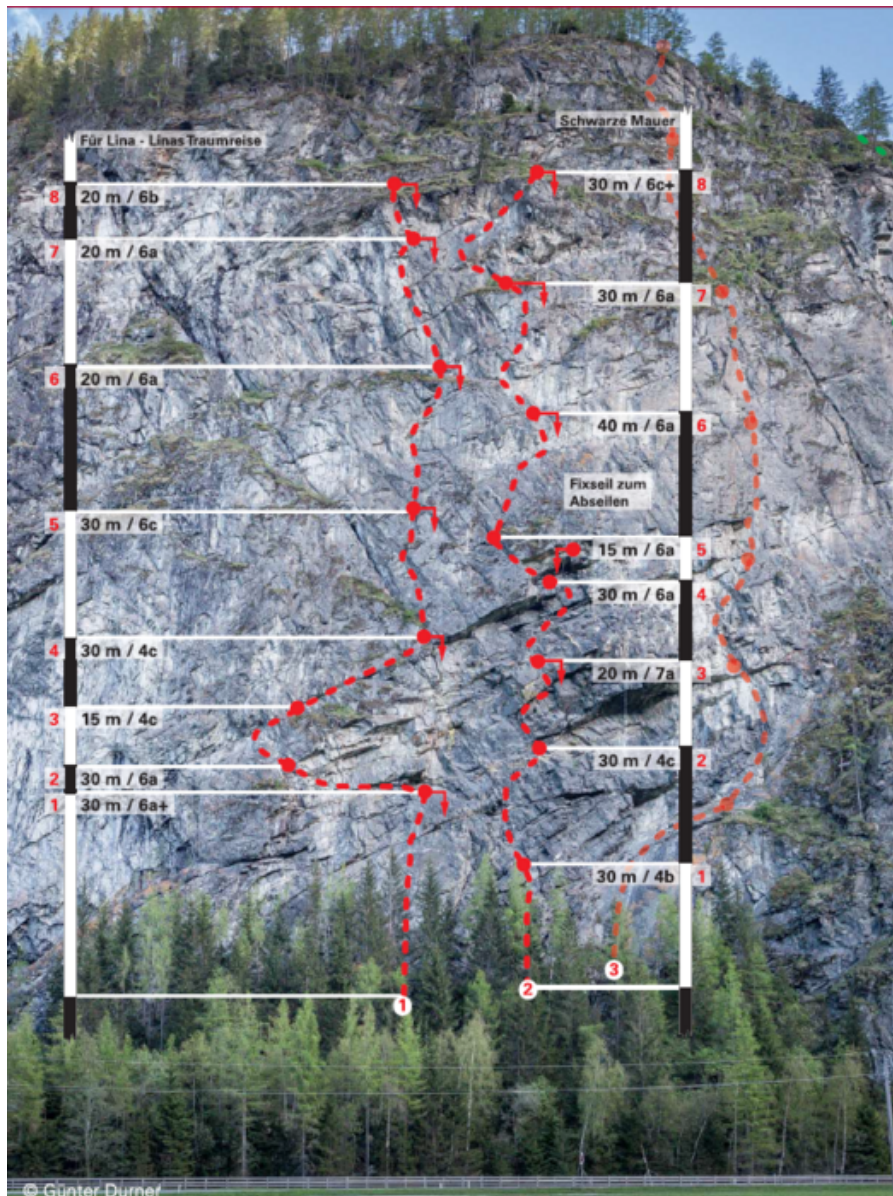

ÖTZTAL - LÄNGENFELD/BURGSTEINERWAND/MS SEKTOR BURGSTEINERWAND

1 FÜR LINA - LINAS TRAUMREISE 6C

Seillänge	Länge	Grad
1	30m	6a+
2	30m	6a
3	15m	4c
4	30m	4c
5	30m	6c
6	20m	6c
7	20m	6a
8	20m	6b

BESCHREIBUNG

Gut abgesicherte, steile Kletterei im festen Granitgneis. Alle Zwischenhaken und Standplätze sind gebohrt und mit Ketten versehen. Der Einstieg befindet sich 100m links vom Klettersteigeinstieg.

GEHZEIT ZUSTIEG

15 min

ABSTIEG

Über die Route abseilen, dazu sind 2 x 60m Halbseile notwendig

Climbers Paradise Tirol

Das größte Kletterportal Tirols bietet euch tausende Routen in 15 Regionen, gratis Topos in Druckqualität und aktuelle Infos rund ums Thema Klettern.