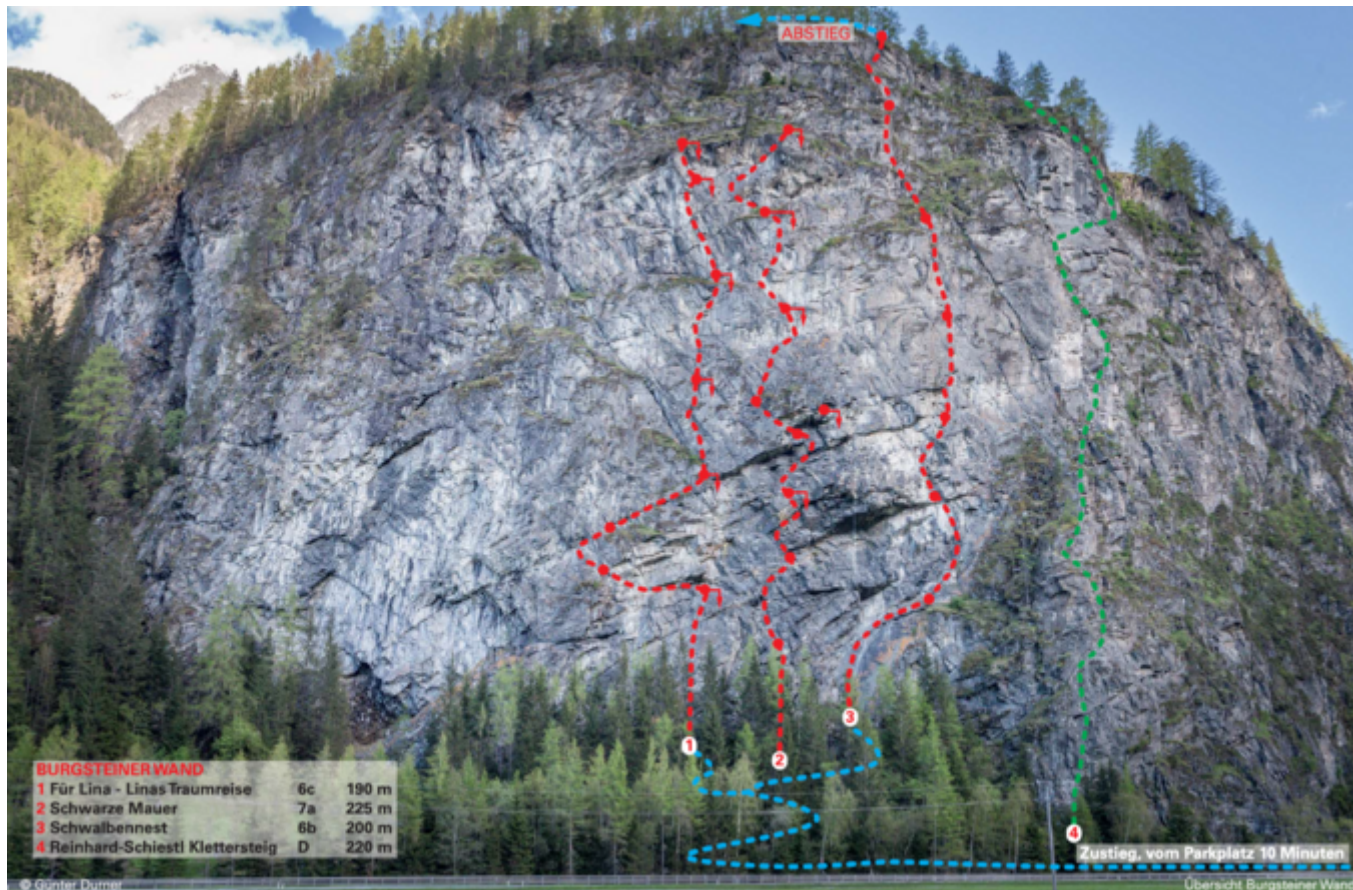

ÖTZTAL - LÄNGENFELD/BURGSTEINERWAND/MS SEKTOR BURGSTEINERWAND

ZUSTIEGSZEIT
10 min

Nr.	Name	Grad	Länge
1	Für Lina - Linas Traumreise 6c	6c	195 m
2	Schwarze Mauer 7a	7a	225 m
3	Schwalbennest 6b	6b	220 m

Climbers Paradise Tirol

Das größte Kletterportal Tirols bietet euch tausende Routen in 15 Regionen, gratis Topos in Druckqualität und aktuelle Infos rund ums Thema Klettern.

Eine solche Vielfalt an verschiedensten Klettermöglichkeiten aller Schwierigkeitsgrade findet man selten auf so engem Raum. Zudem findet ihr Unterkunftsvorschläge für jede Geldtasche.