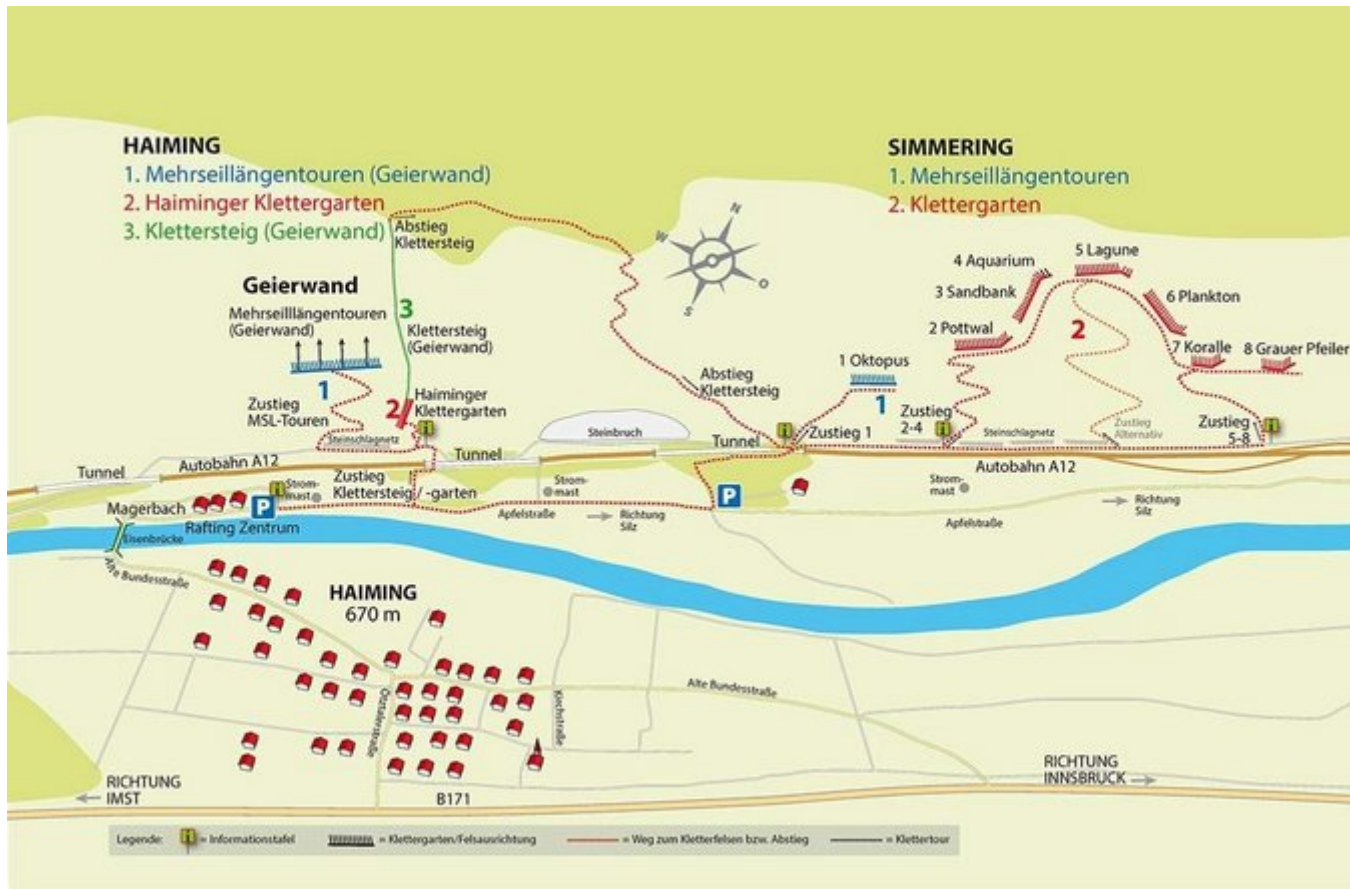

ÖTZTAL - HAIMING / SIMMERING / MS SEKTOR PLANKTON MS

Nr.

Name

Grad

Länge

3

Romance in Durango 6a+

6a+

85 m

Climbers Paradise Tirol

Das größte Kletterportal Tirols bietet euch tausende Routen in 14 Regionen, gratis Topos in Druckqualität und aktuelle Infos rund ums Thema Klettern.

Eine solche Vielfalt an verschiedensten Klettermöglichkeiten aller Schwierigkeitsgrade findet man selten auf so engem Raum. Zudem findet ihr Unterkunftsvorschläge für jede Geldtasche.