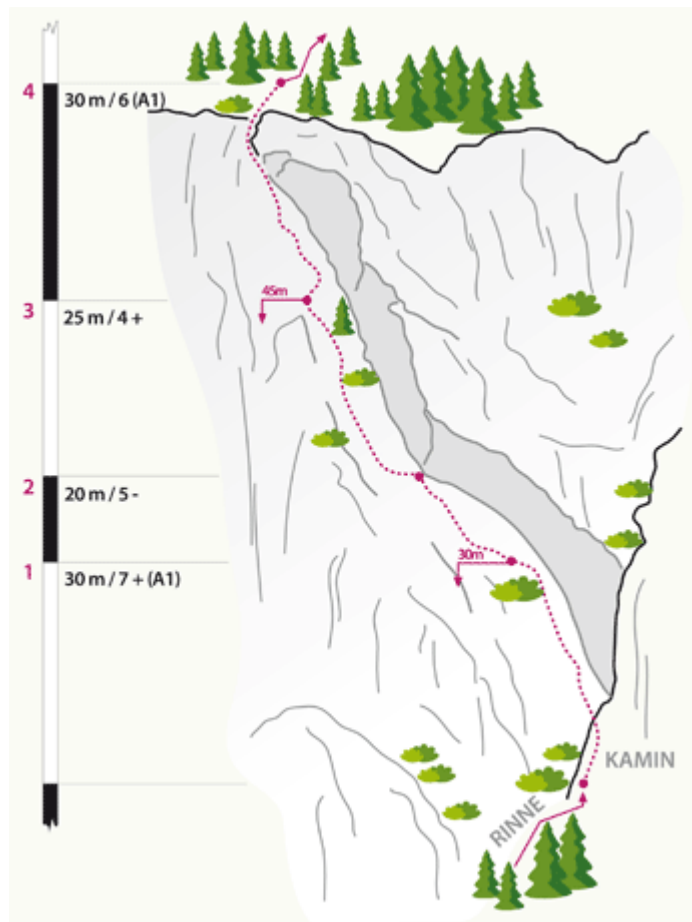

ÖTZTAL - HAIMING / SIMMERING / MS
SEKTOR OKTOPUS

6 KUNDALINI EXPRESS 6B+

Seillänge	Länge	Grad
1	30m	6b+
2	20m	4b
3	25m	4b
4	30m	5c

ZUSTIEG

siehe Skizze

GEHZEIT ZUSTIEG

25 min

ABSTIEG

Abseilen

GEHZEIT ABSTIEG

30 min

Climbers Paradise Tirol

Das größte Kletterportal Tirols bietet euch tausende Routen in 14 Regionen, gratis Topos in Druckqualität und aktuelle Infos rund ums Thema Klettern.