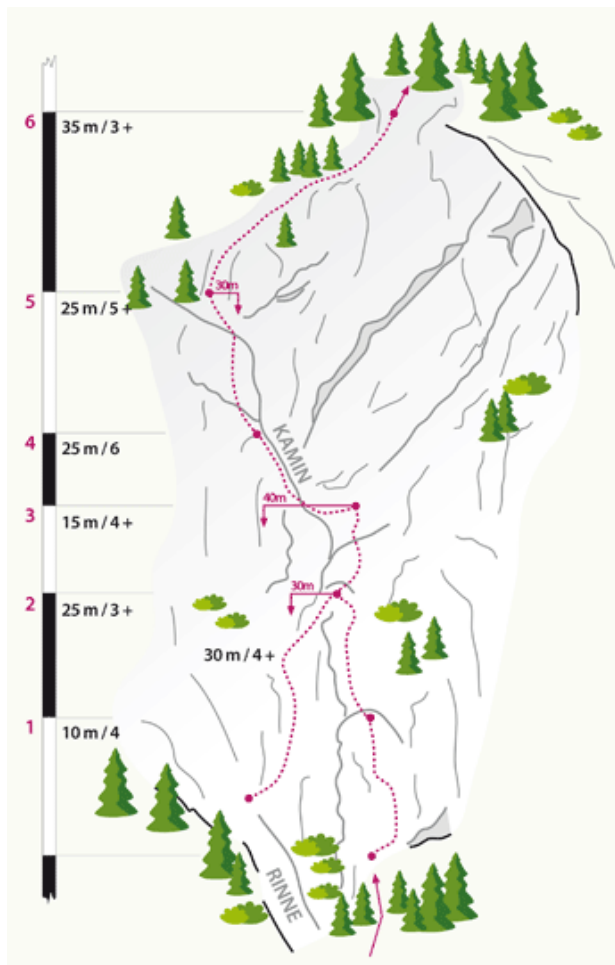

ÖTZTAL - HAIMING / SIMMERING / MS
SEKTOR OKTOPUS

5 DIE NASE 5C

Seillänge	Länge	Grad
1	10m	4a
2	25m	3b
3	15m	4b
4	25m	5c
5	25m	5b
6	35m	3b

ZUSTIEG

siehe Skizze

GEHZEIT ZUSTIEG

20 min

ABSTIEG

Abseilen

GEHZEIT ABSTIEG

30 min

Climbers Paradise Tirol

Das größte Kletterportal Tirols bietet euch tausende Routen in 14 Regionen, gratis Topos in Druckqualität und aktuelle Infos rund ums Thema Klettern.