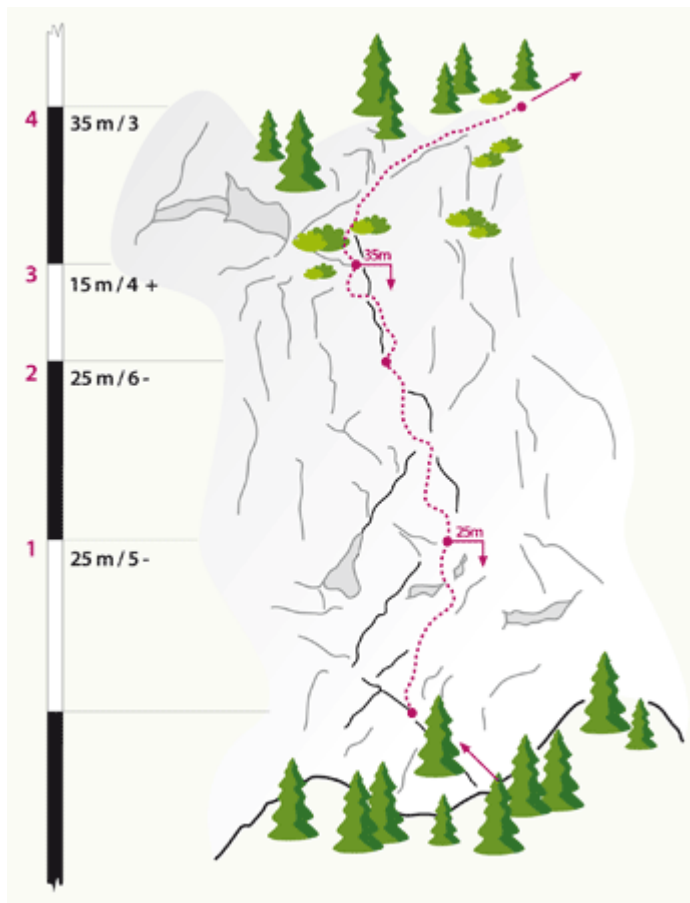

## 4 LEICHT SCHRÄG 5B

Seillänge	Länge	Grad
1	25m	4b
2	25m	5b
3	15m	4b
4	35m	3a

## **ZUSTIEG**

siehe Skizze

## **GEHZEIT ZUSTIEG**

20 min

## **ABSTIEG**

Abseile