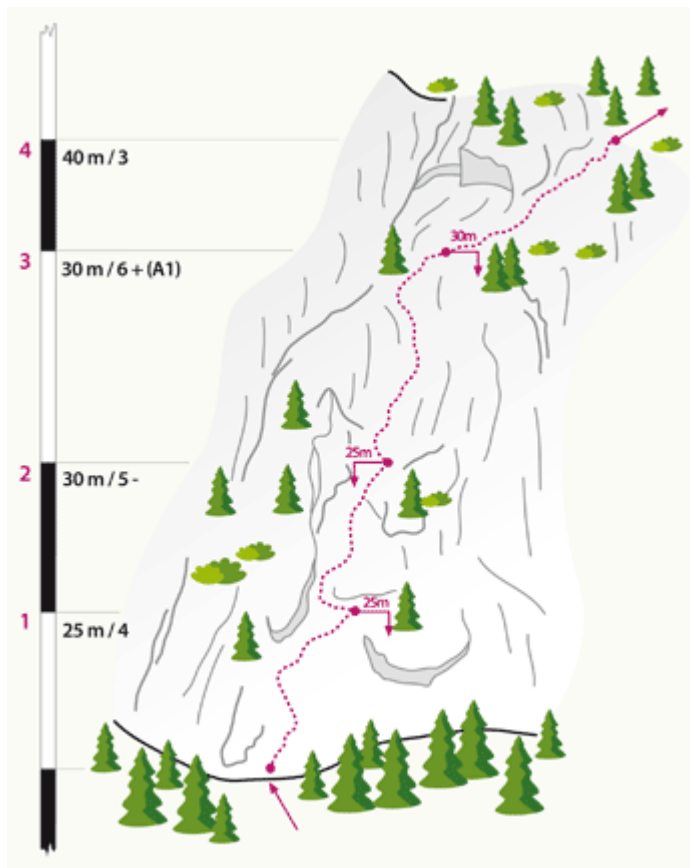

ÖTZTAL - HAIMING / SIMMERING / MS
SEKTOR OKTOPUS

3 GECKO 6A

Seillänge	Länge	Grad
1	25m	4a
2	30m	4b
3	30m	6a
4	40m	3a

ZUSTIEG

siehe Skizze

GEHZEIT ZUSTIEG

20 min

GEHZEIT ABSTIEG

30 min

Climbers Paradise Tirol

Das größte Kletterportal Tirols bietet euch tausende Routen in 14 Regionen, gratis Topos in Druckqualität und aktuelle Infos rund ums Thema Klettern.

Eine solche Vielfalt an verschiedensten Klettermöglichkeiten aller Schwierigkeitsgrade findet man selten auf so engem Raum. Zudem findet ihr Unterkunftsvorschläge für jede Geldtasche.