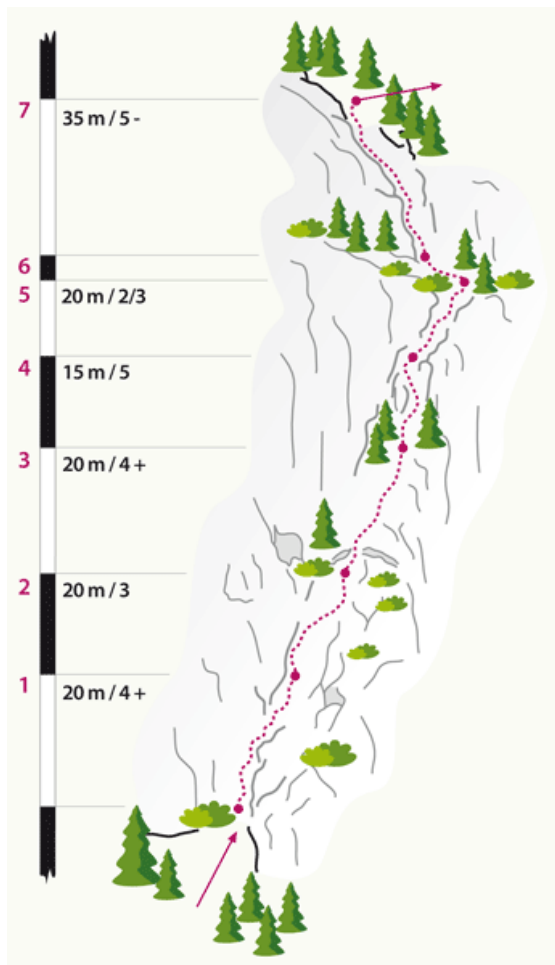

ÖTZTAL - HAIMING / SIMMERING / MS
SEKTOR OKTOPUS

2 WALDWEG 4C

Seillänge	Länge	Grad
1	20m	4b
2	20m	3a
3	20m	4b
4	15m	5a
5	20m	2b
6	m	1
7	35m	4c

ZUSTIEG

siehe Skizze

GEHZEIT ZUSTIEG

20 min

ABSTIEG

Abseilen.

GEHZEIT ABSTIEG

30 min

Climbers Paradise Tirol

Das größte Kletterportal Tirols bietet euch tausende Routen in 14 Regionen, gratis Topos in Druckqualität und aktuelle Infos rund ums Thema Klettern.