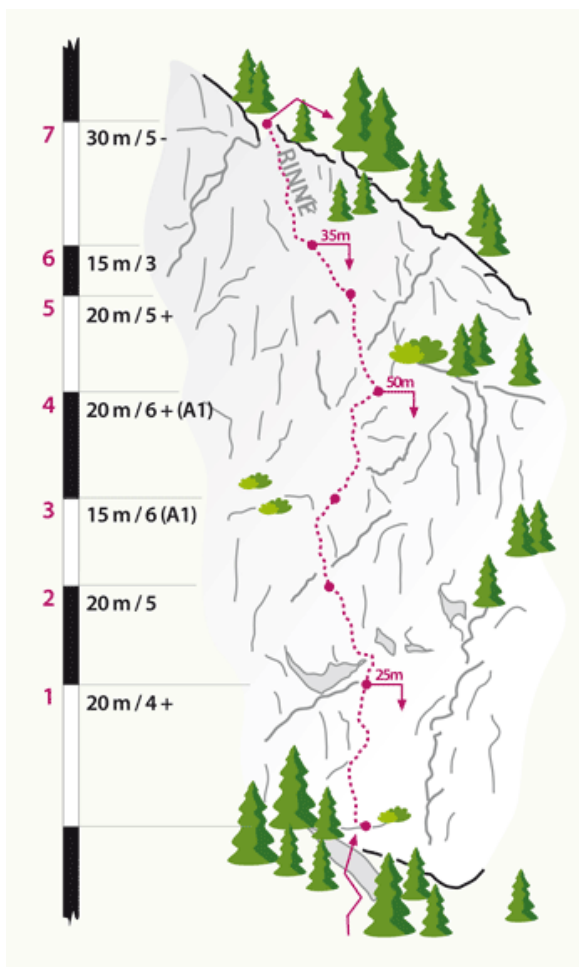

ÖTZTAL - HAIMING / SIMMERING / MS
SEKTOR OKTOPUS

1 VIA MATTIA 6A

Seillänge	Länge	Grad
1	20m	4b
2	20m	5a
3	15m	5c
4	20m	6a
5	20m	5a+
6	15m	3a
7	30m	4c

ZUSTIEG

siehe Skizze!

GEHZEIT ZUSTIEG

15 min

ABSTIEG

Der Abstieg erfolgt durch abseilen.

GEHZEIT ABSTIEG

30 min

Climbers Paradise Tirol

Das größte Kletterportal Tirols bietet euch tausende Routen in 14 Regionen, gratis Topos in Druckqualität und aktuelle Infos rund ums Thema Klettern.