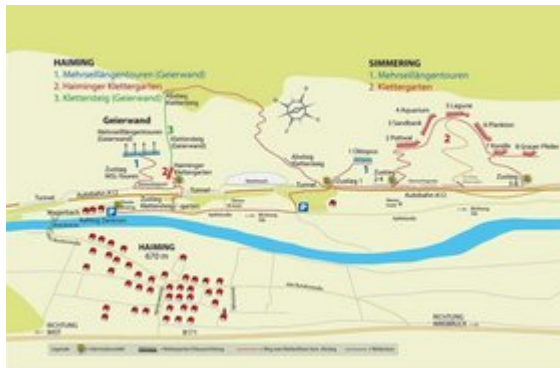

ÖTZTAL - HAIMING / SIMMERING / MS SEKTOR OKTOPUS

ZUSTIEGSZEIT
20 min - 25 min

Nr.	Name	Grad	Länge
1	Via Mattia 6a	6a	140 m
2	Waldweg 4c	4c	130 m
3	Gecko 6a	6a	125 m
4	Leicht Schräg 5b	5b	100 m
5	Die Nase 5c	5c	135 m

6

Kundalini Express 6b+

6b+

105 m

Climbers Paradise Tirol

Das größte Kletterportal Tirols bietet euch tausende Routen in 14 Regionen, gratis Topos in Druckqualität und aktuelle Infos rund ums Thema Klettern.