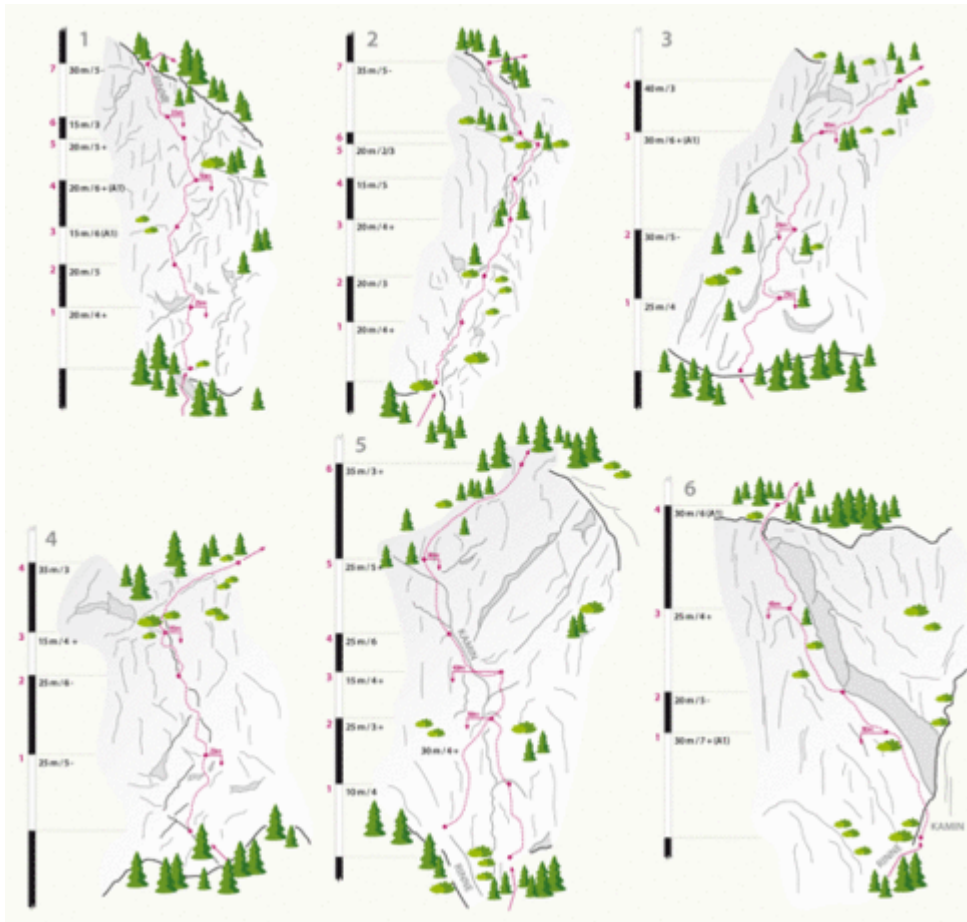

ÖTZTAL - HAIMING / SIMMERING / MS SEKTOR OKTOPUS

ZUSTIEGSZEIT
20 min - 25 min

Nr.	Name	Grad	Länge
1	Via Mattia 6a	6a	140 m
2	Waldweg 4c	4c	130 m
3	Gecko 6a	6a	125 m
4	Leicht Schräg 5b	5b	100 m
5	Die Nase 5c	5c	135 m

6

Kundalini Express 6b+

6b+

105 m

Climbers Paradise Tirol

Das größte Kletterportal Tirols bietet euch tausende Routen in 14 Regionen, gratis Topos in Druckqualität und aktuelle Infos rund ums Thema Klettern.

Eine solche Vielfalt an verschiedensten Klettermöglichkeiten aller Schwierigkeitsgrade findet man selten auf so engem Raum. Zudem findet ihr Unterkunftsvorschläge für jede Geldtasche.

© Climbers Paradise Tirol 2023
Alle Inhalte sind urheberrechtlich geschützt.