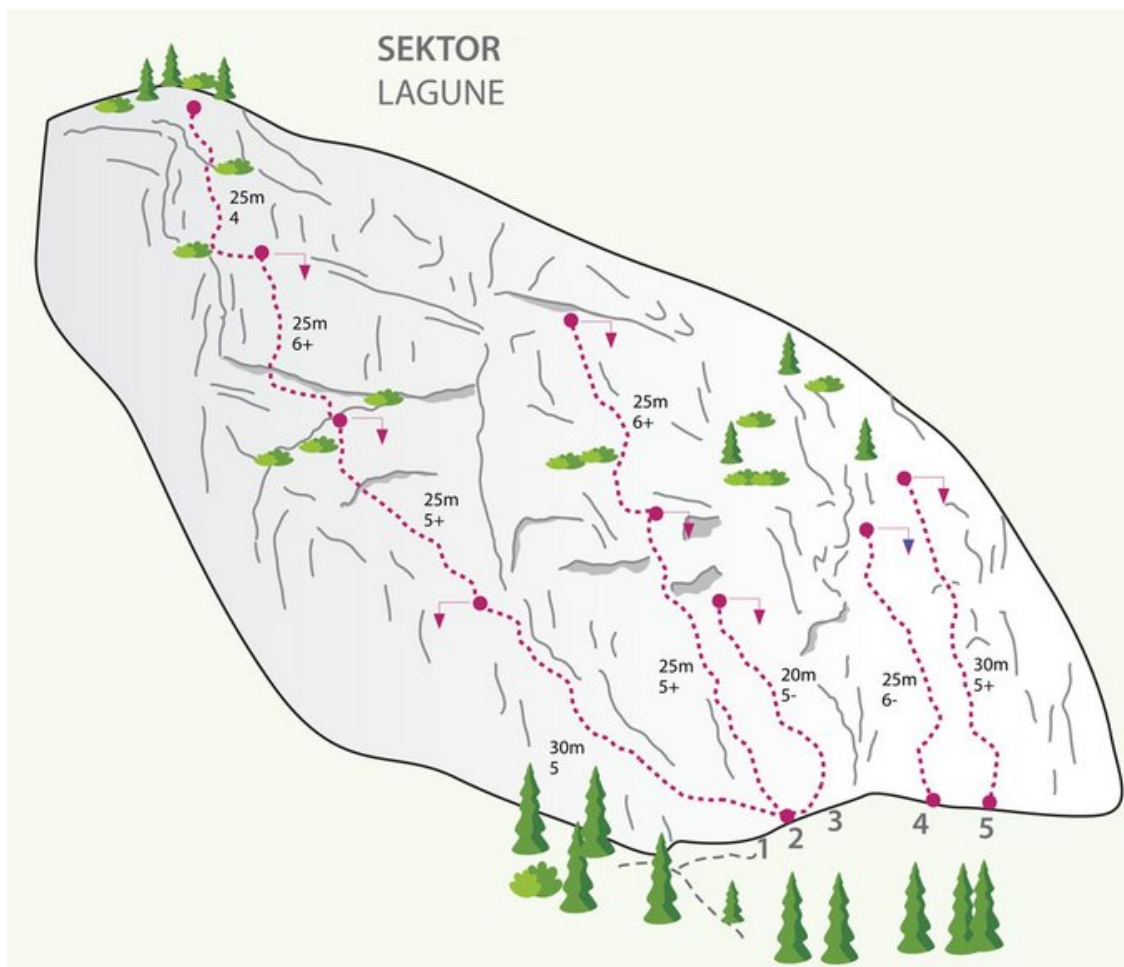

ÖTZTAL - HAIMING / SIMMERING / MS  
SEKTOR LAGUNE MS

2 TRUTHAHNJAGD 6A

Seillänge	Länge	Grad
1	25m	5a+
2	25m	6a

## **ZUSTIEG**

siehe Skizze

## **GEHZEIT ZUSTIEG**

30 min

## **ABSTIEG**

Abseilen