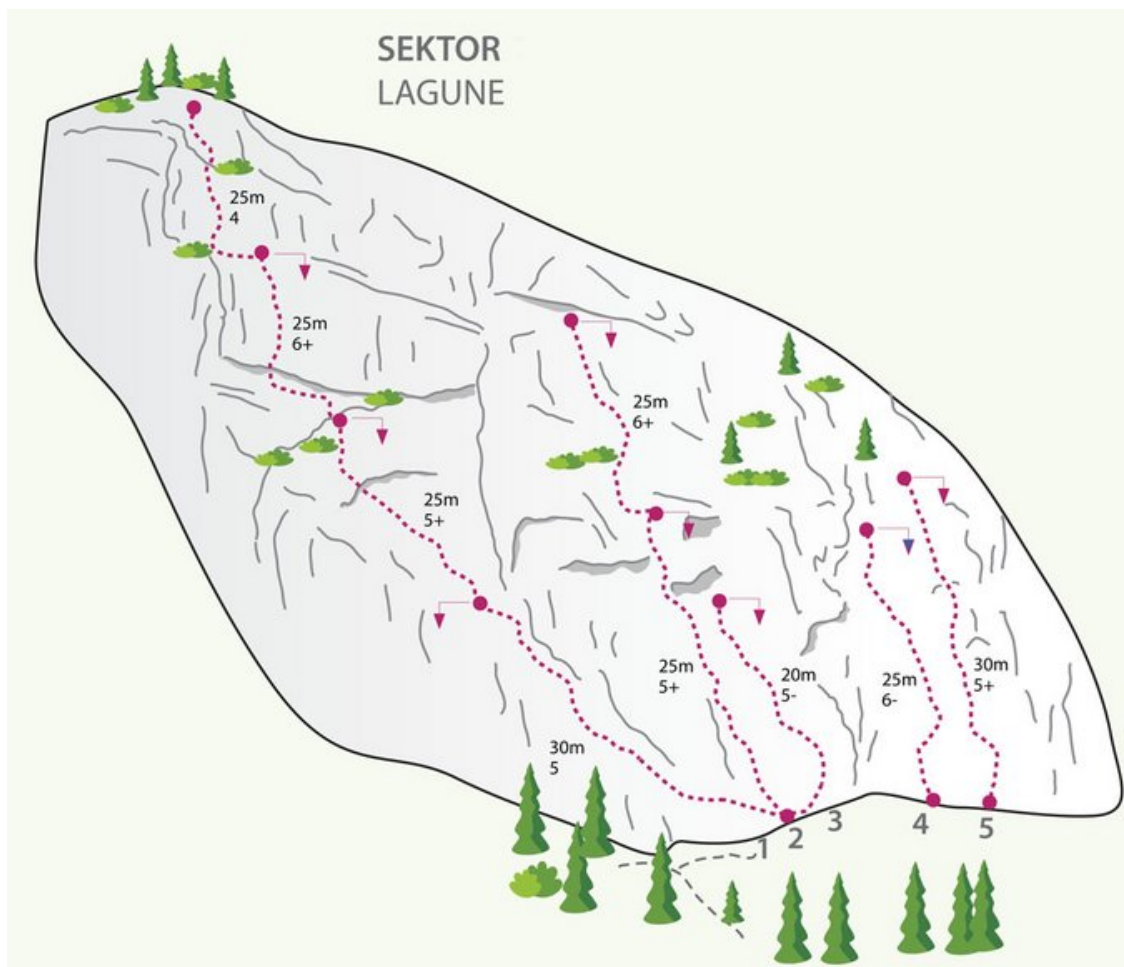

ÖTZTAL - HAIMING / SIMMERING / MS  
SEKTOR LAGUNE MS

1 PLATTENDIAGONALE 6A

Seillänge	Länge	Grad
1	30m	5a
2	25m	5a+
3	25m	5a
4	25m	4a

## **ZUSTIEG**

siehe Skizze

## **GEHZEIT ZUSTIEG**

30 min

## **ABSTIEG**

Abseilen