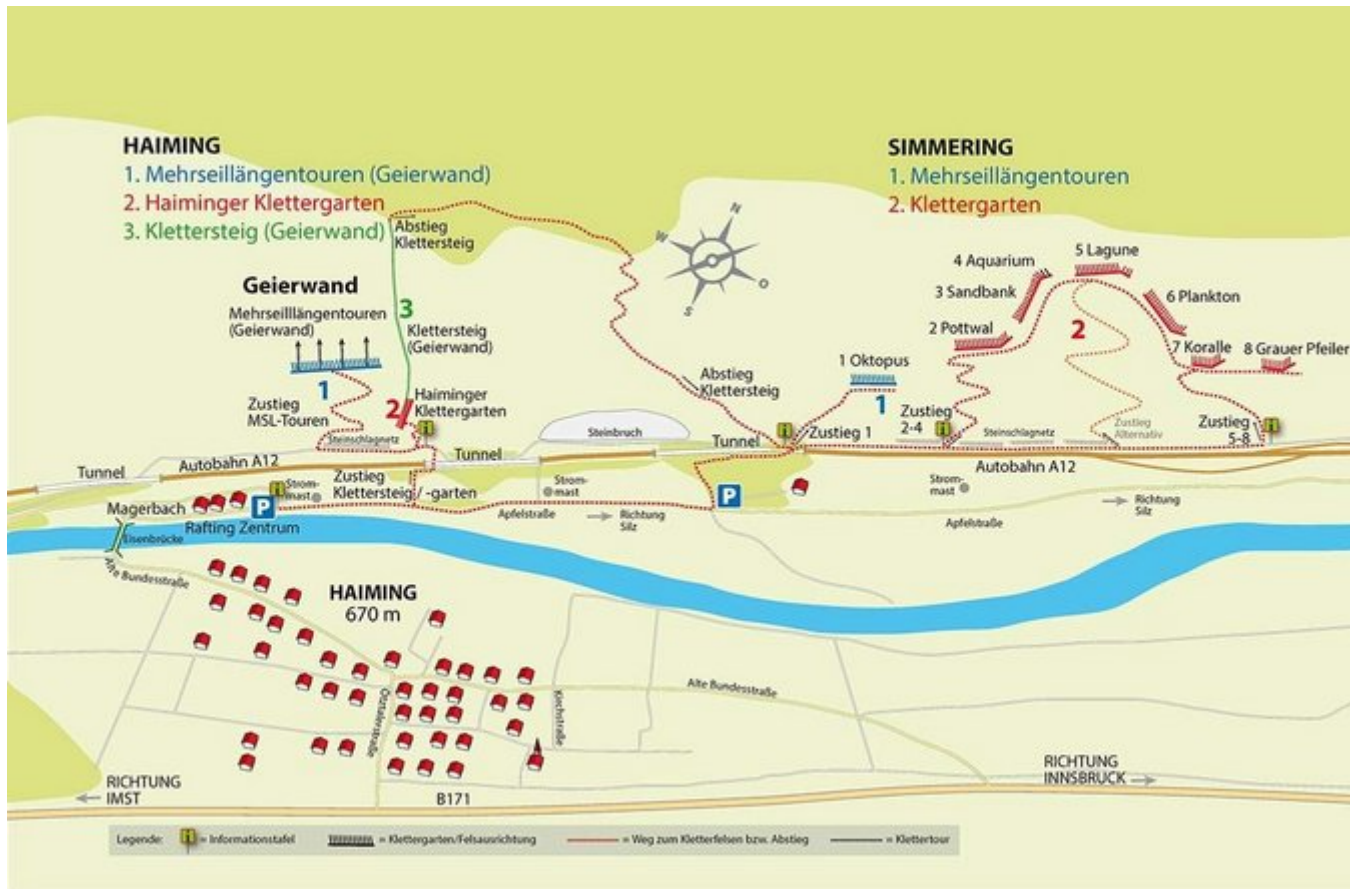

ÖTZTAL - HAIMING / SIMMERING / MS SEKTOR LAGUNE MS

Nr.

Name

Grad

Länge

1	Plattendiagonale 6a	6a	105 m
2	Truthahnjagd 6a	6a	50 m

Climbers Paradise Tirol

Das größte Kletterportal Tirols bietet euch tausende Routen in 14 Regionen, gratis Topos in Druckqualität und aktuelle Infos rund ums Thema Klettern.