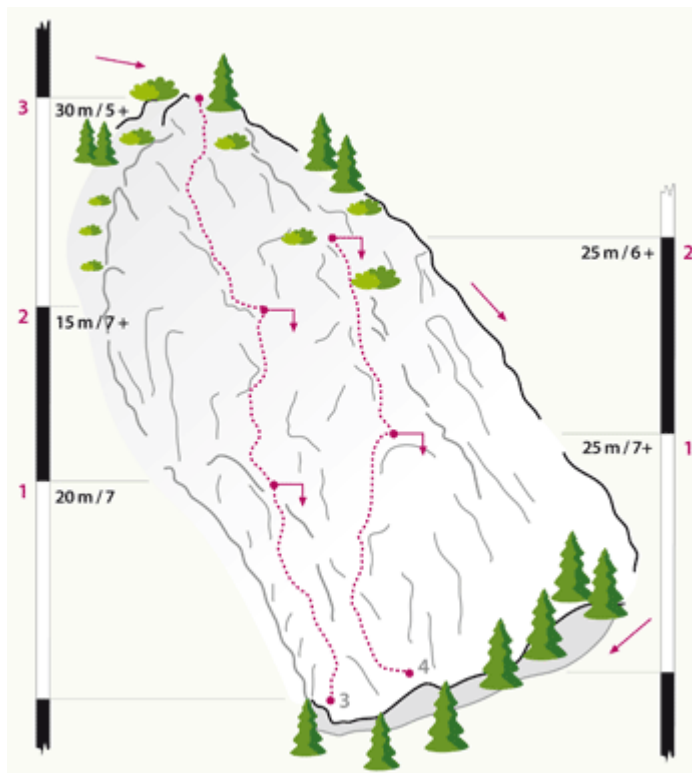

ÖTZTAL - HAIMING / SIMMERING / MS
SEKTOR KORALLE MS

3 VAGABONDO 6B+

Seillänge	Länge	Grad
1	20m	6b
2	15m	6b+
3	30m	5a+

ZUSTIEG
siehe Skitte

GEHZEIT ZUSTIEG

25 min

ABSTIEG

Abseilen über die Route

GEHZEIT ABSTIEG

25 min

Climbers Paradise Tirol

Das größte Kletterportal Tirols bietet euch tausende Routen in 14 Regionen, gratis Topos in Druckqualität und aktuelle Infos rund ums Thema Klettern.

Eine solche Vielfalt an verschiedensten Klettermöglichkeiten aller Schwierigkeitsgrade findet man selten auf so engem Raum. Zudem findet ihr Unterkunftsvorschläge für jede Geldtasche.