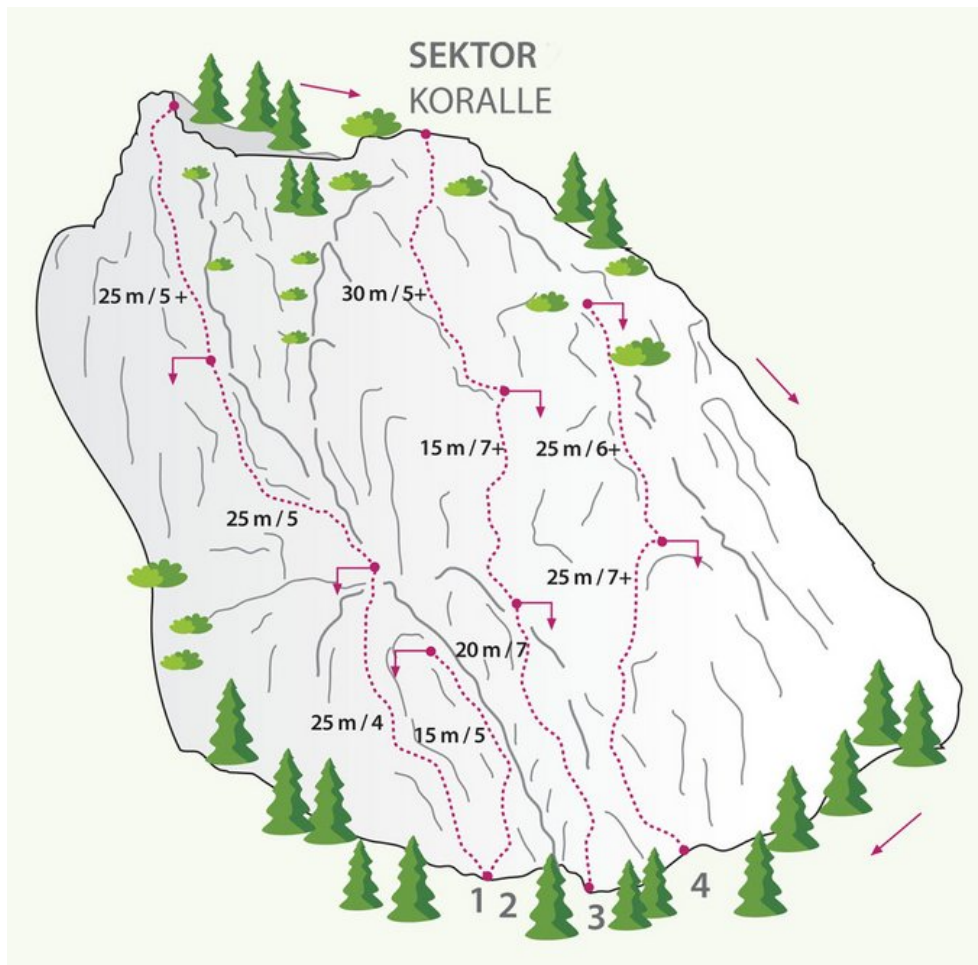

ÖTZTAL - HAIMING / SIMMERING / MS
SEKTOR KORALLE MS

SAITENWEG 5A

Seillänge	Länge	Grad
1	15m	5a

Climbers Paradise Tirol

Das größte Kletterportal Tirols bietet euch tausende Routen in 14 Regionen, gratis Topos in Druckqualität und aktuelle Infos rund ums Thema Klettern.

Eine solche Vielfalt an verschiedensten Klettermöglichkeiten aller Schwierigkeitsgrade findet man selten auf so engem Raum. Zudem findet ihr Unterkunftsanschlüsse für jede Geldtasche.

© Climbers Paradise Tirol 2023